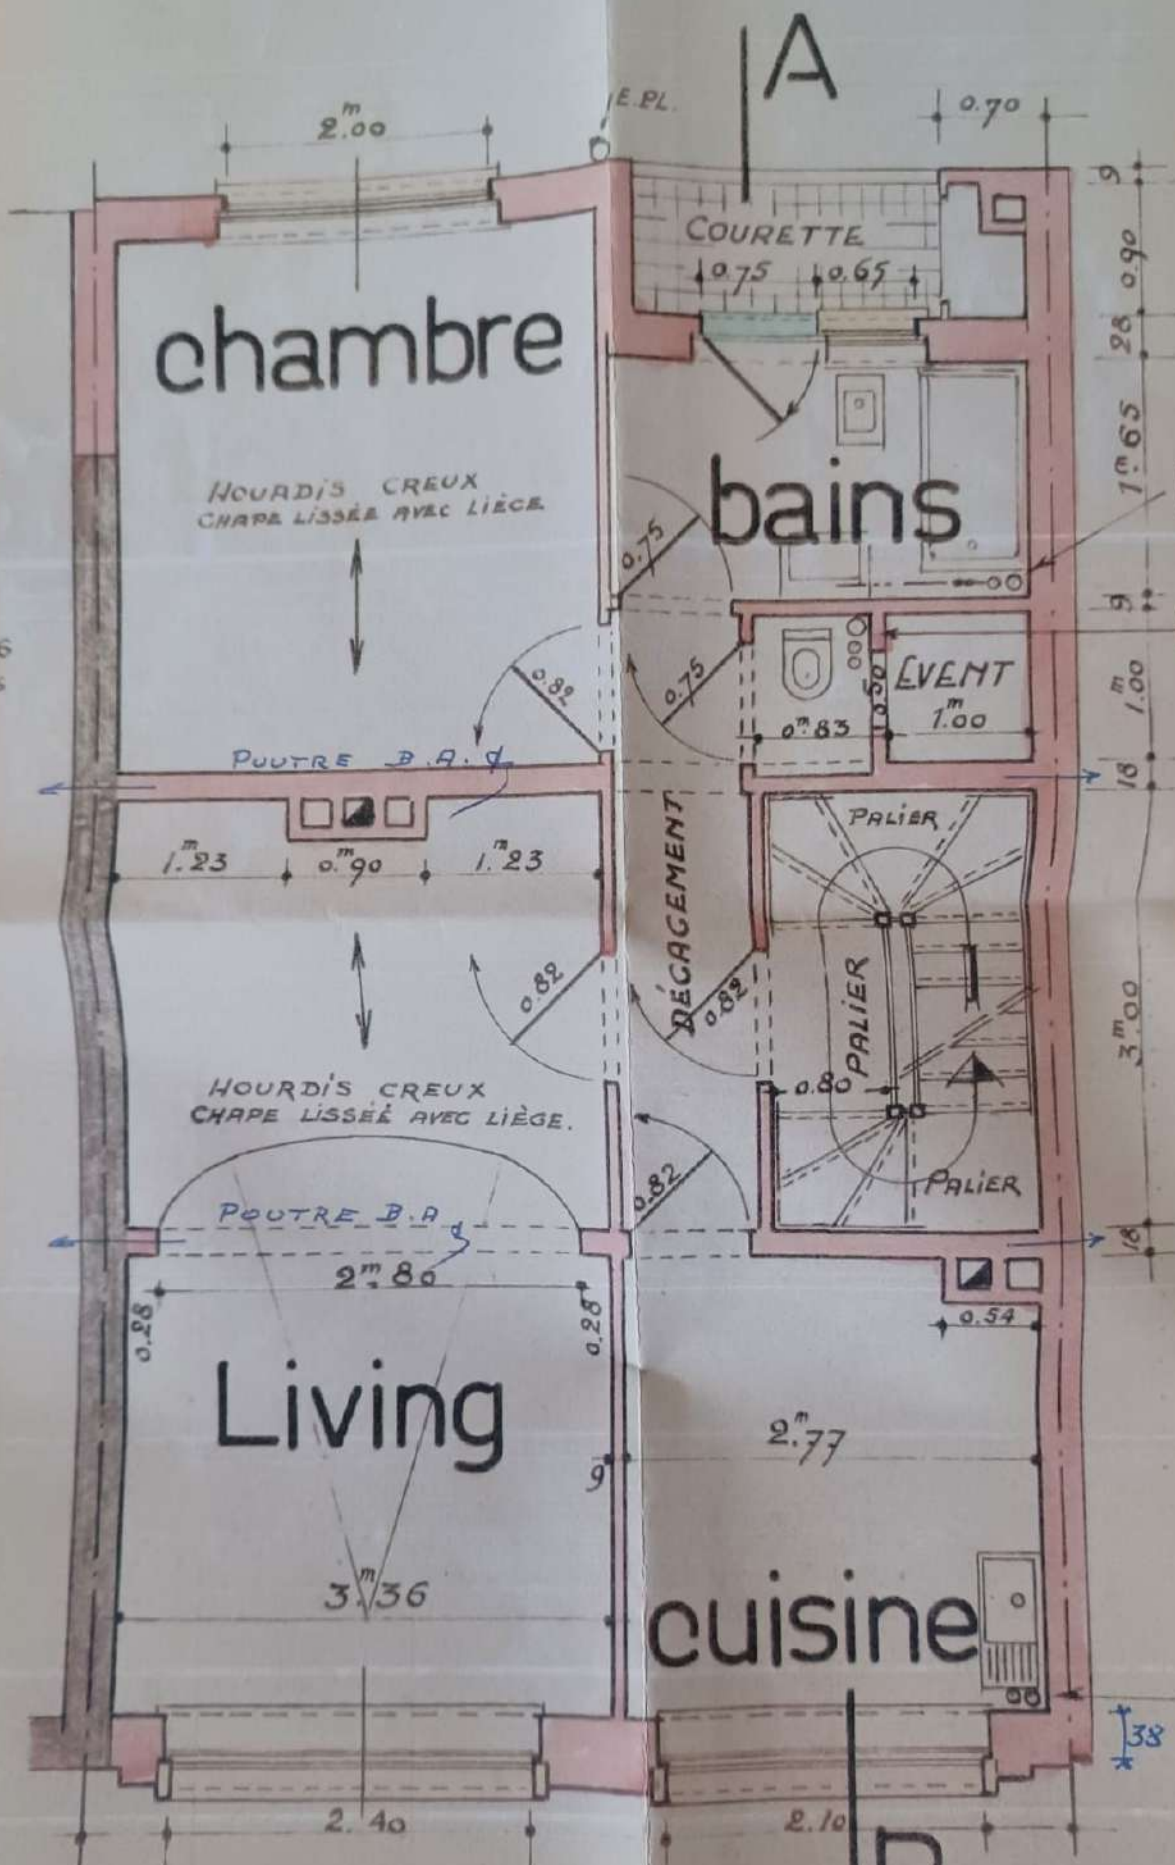

- Pierre blanche p
- porte de garag
- acier ton blan
- allège à démol
- plinthe enpie

RDC - DE - CHAUSSEE

NS PL 50/56

Plomb 80/86
ION PL 50/56

VIERS

chambre

HOUDIS CREUX
CHAPE LISSE AVEC LIÈGE

COURETTE

bains

EVENT

POUTRE B.A.

DÉGAGEMENT

PALIER

PALIER

PALIER

Living