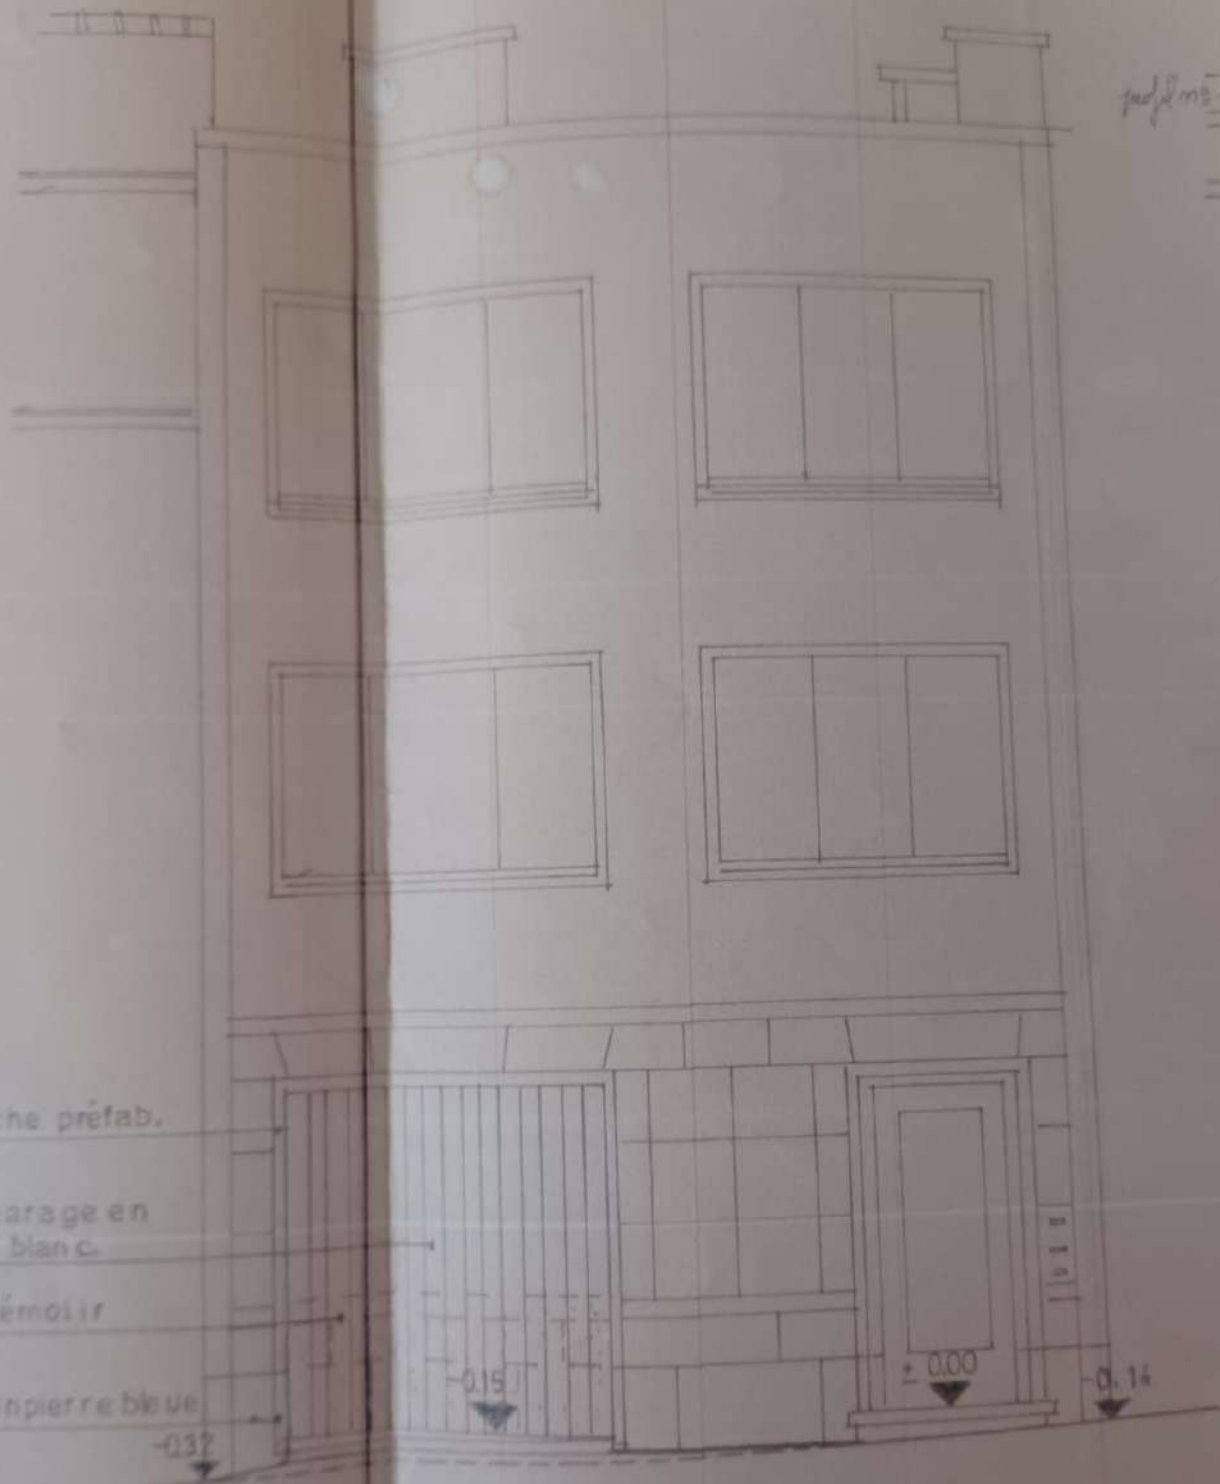

POUTRE B.A.

cuisine

1er Etage. B

DÉCH. BAINS PL. 50/56
VENT. 30/36

CHUTE W.C. PL 80/86
VENT. PL. 50/56
VENT. SISO. 35/41

DÉCH. ÉV. PL. 35/36
VENT. PL. 30/36

POTERIE VERNISSÉE
 À RÉEMPLOYER

pierre bleue ravalée.