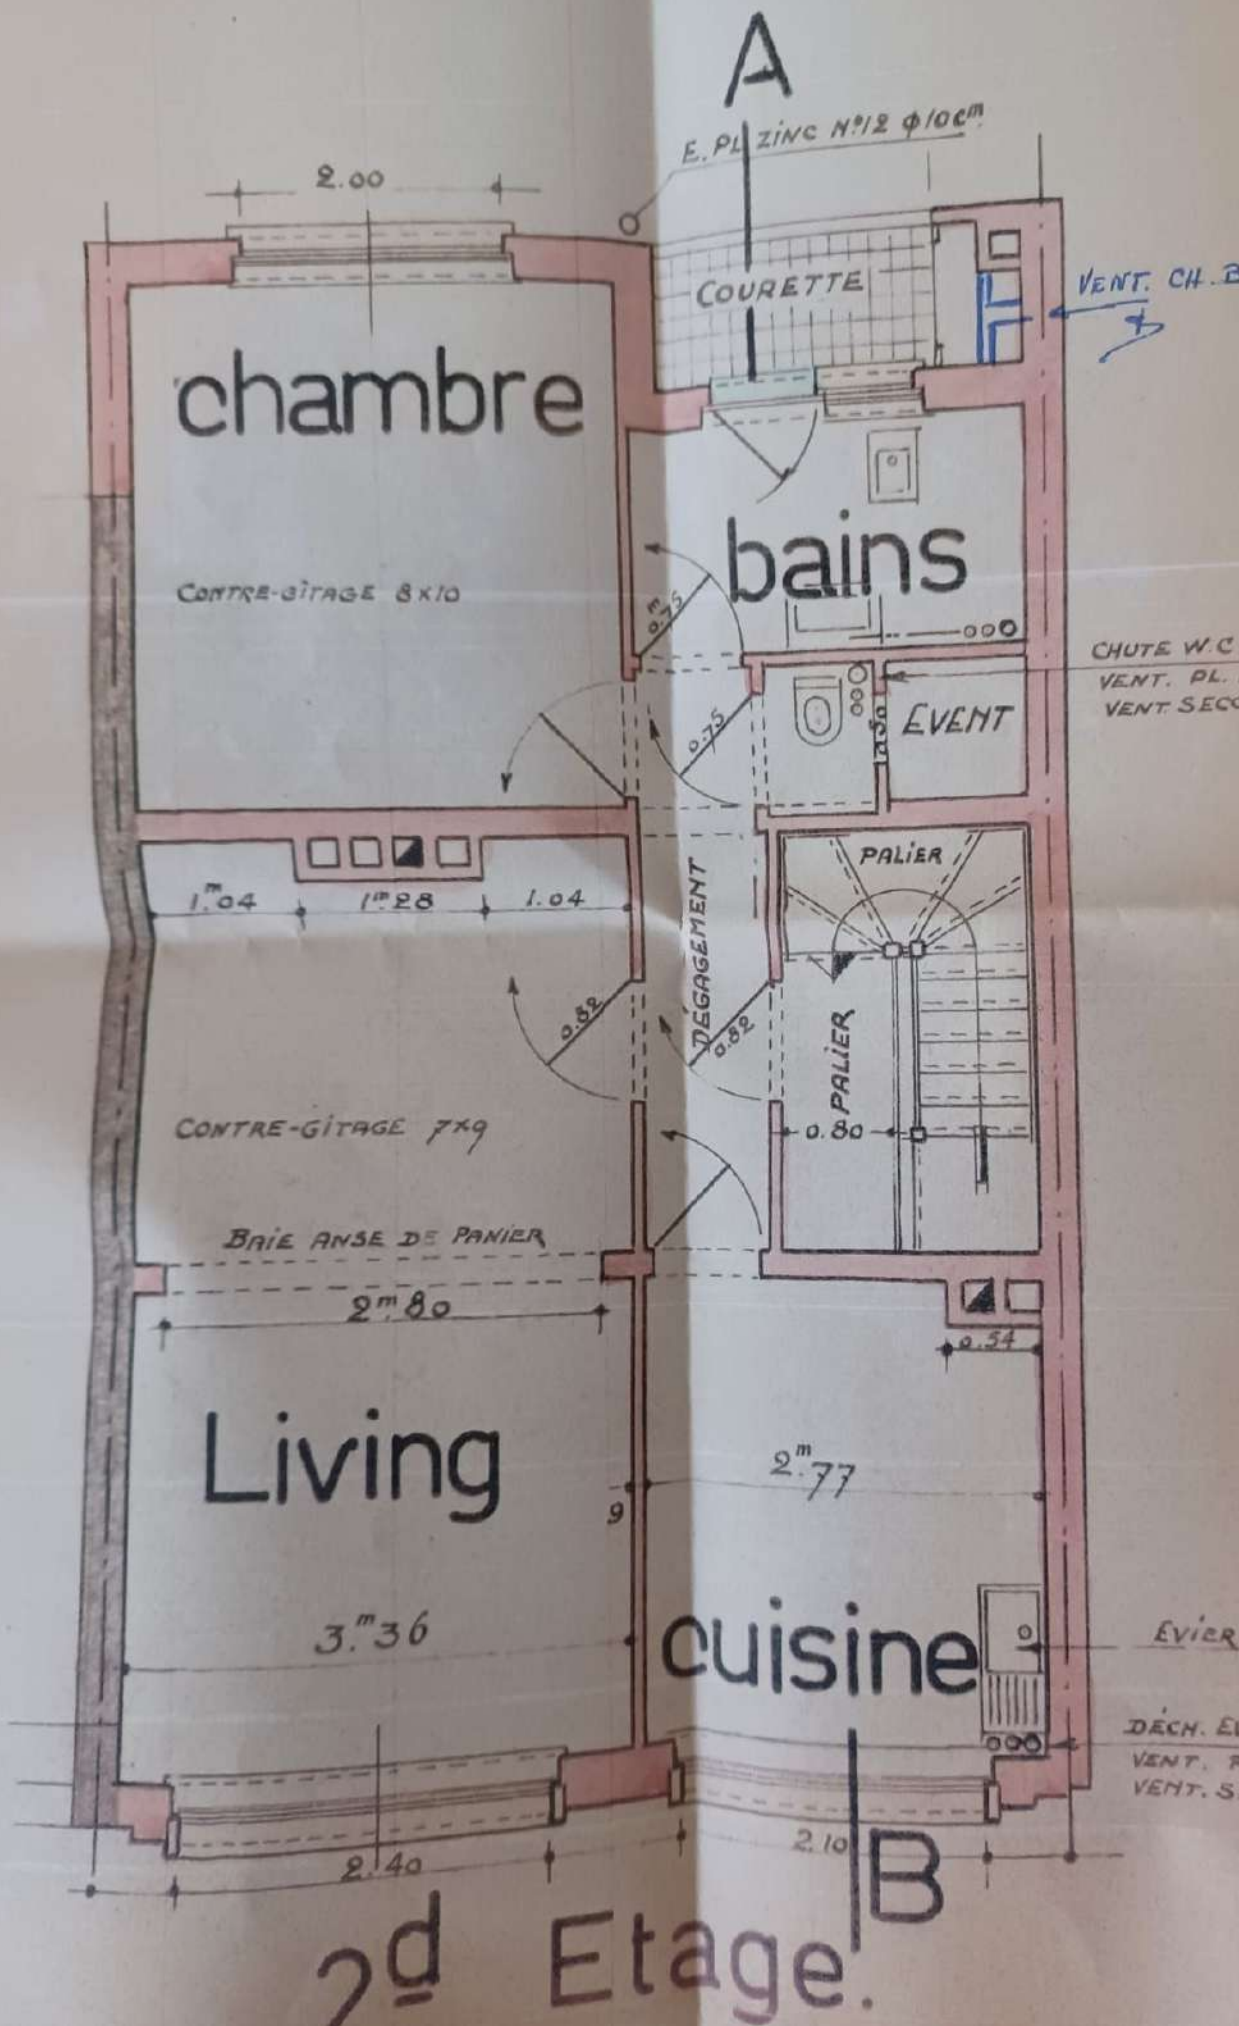

- Pierre blanche p
- porte de garag
- acier ton blan
- allège à démol
- plinthe enpie

RDC - DE - CHAUSSEE

NS PL 50/56

Plomb 80/86
ION PL 50/56

VIERS

chambre

HOUDIS CREUX
CHAPE LISSE AVEC LIÈGE

COURETTE

POUTRE B.A.

cuisine

1er Etage. B

DÉCH. BAINS PL. 50/56
VENT. 30/36

CHUTE W.C. PL 80/86
VENT. PL. 50/56
VENT. SISO. 35/41

DÉCH. ÉV. PL. 35/36
VENT. PL. 30/36

POTERIE VERNISSÉE
 À RÉEMPLOYER

pierre bleue ravalée.