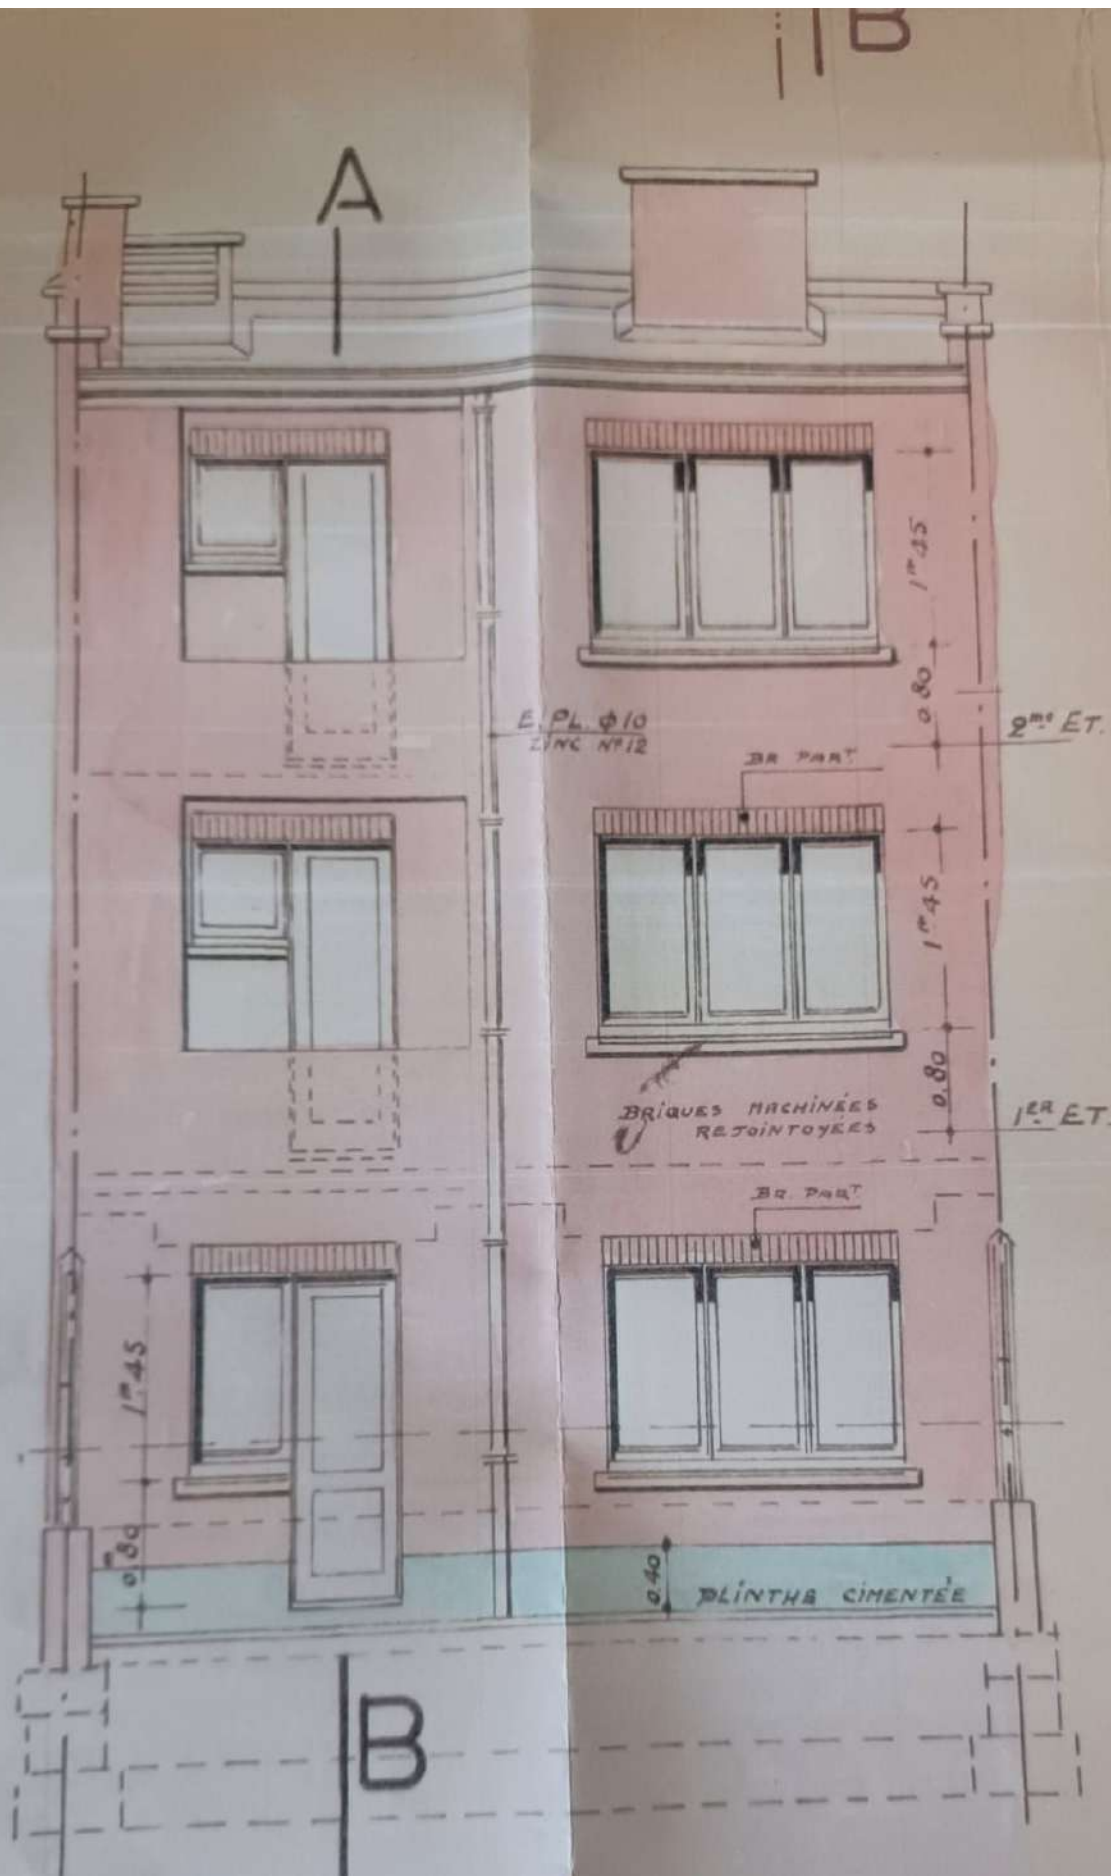

PIERRE BLANCHE
ARTIFICIELLE

PLINTHES
PIERRE

Vers le jardin.