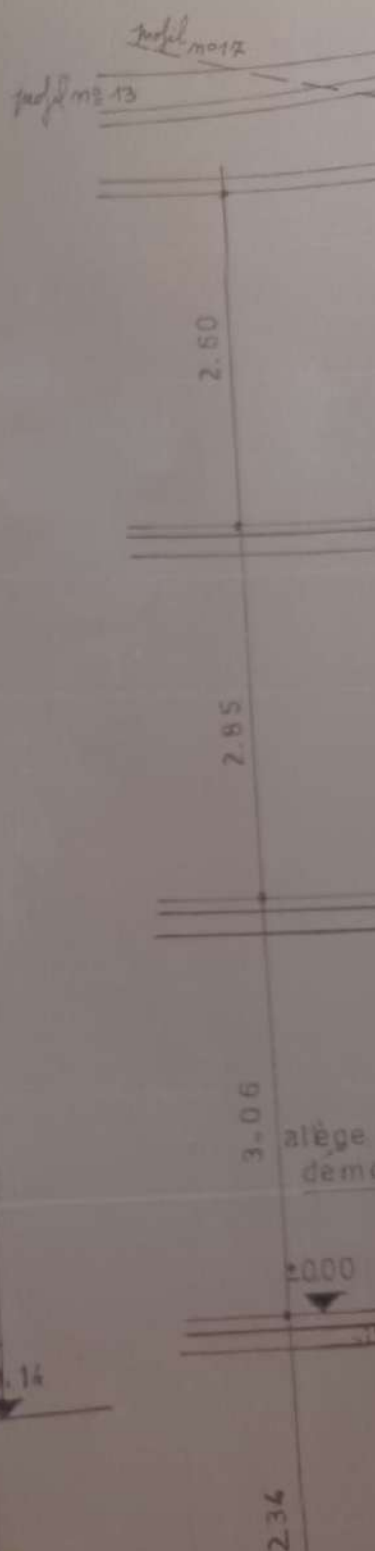

- Pierre blanche p
- porte de garag
- acier ton blan
- allège à démol
- plinthe enpie

RDC - DE - CHAUSSEE

NS PL 50/56

Plomb 80/86
ION PL 50/56

VIERS

chambre

HOUDIS CREUX
CHAPE LISSE AVEC LIÈGE

COURETTE

POUTRE B.A.

cuisine

1er Etage. B

DÉCH. BAINS PL. 50/56
VENT. 30/36

CHUTE W.C. PL 80/86
VENT. PL. 50/56
VENT. SISO. 35/41

DÉCH. ÉV. PL. 35/36
VENT. PL. 30/36

POTERIE VERNISSÉE
 À RÉEMPLOYER

pierre bleue ravalée.