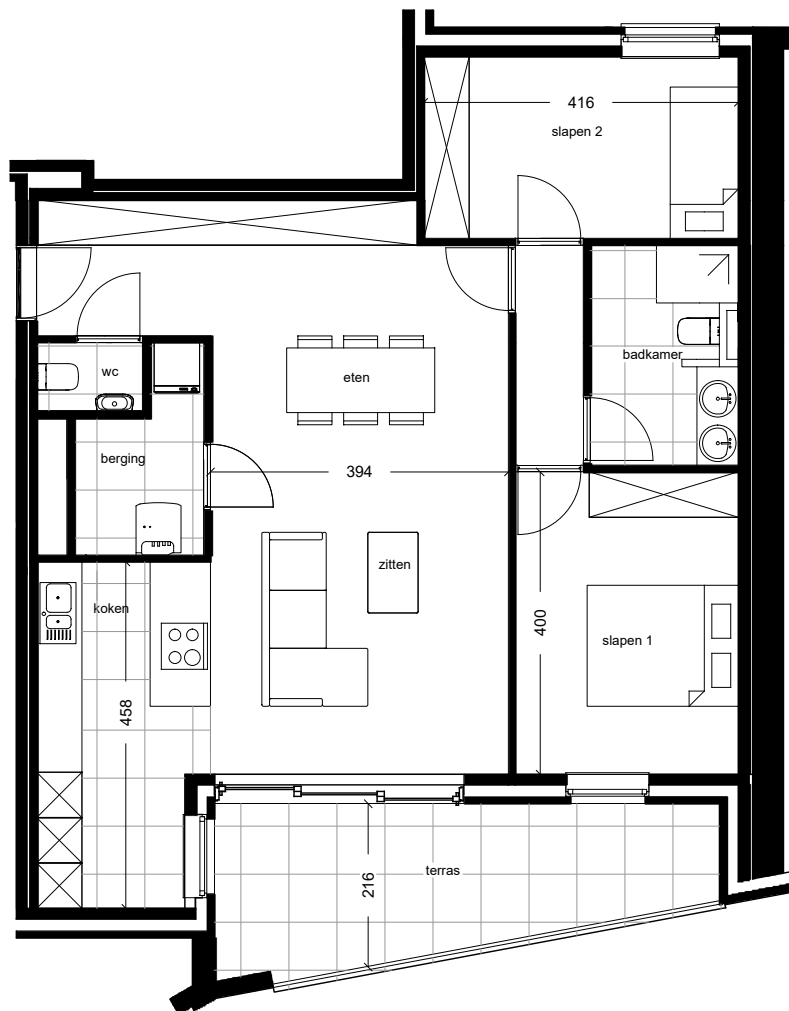

gevel Terninckstraat

KASTEELPLEIN

Appartement K402
Kasteelpleinstraat 9 bus 402
2000 Antwerpen
App. 94 m²
Terras 13 m²

verdieping 4

Terninckstraat

0 1 2 3 4 5 m

Het getoonde meubilair is enkel ter illustratie. Voor het meubilair inbegrepen in de prijs geldt enkel de beknopte beschrijving. De indeling van de keukens en de badkamers wordt enkel ter illustratie meegedeeld.