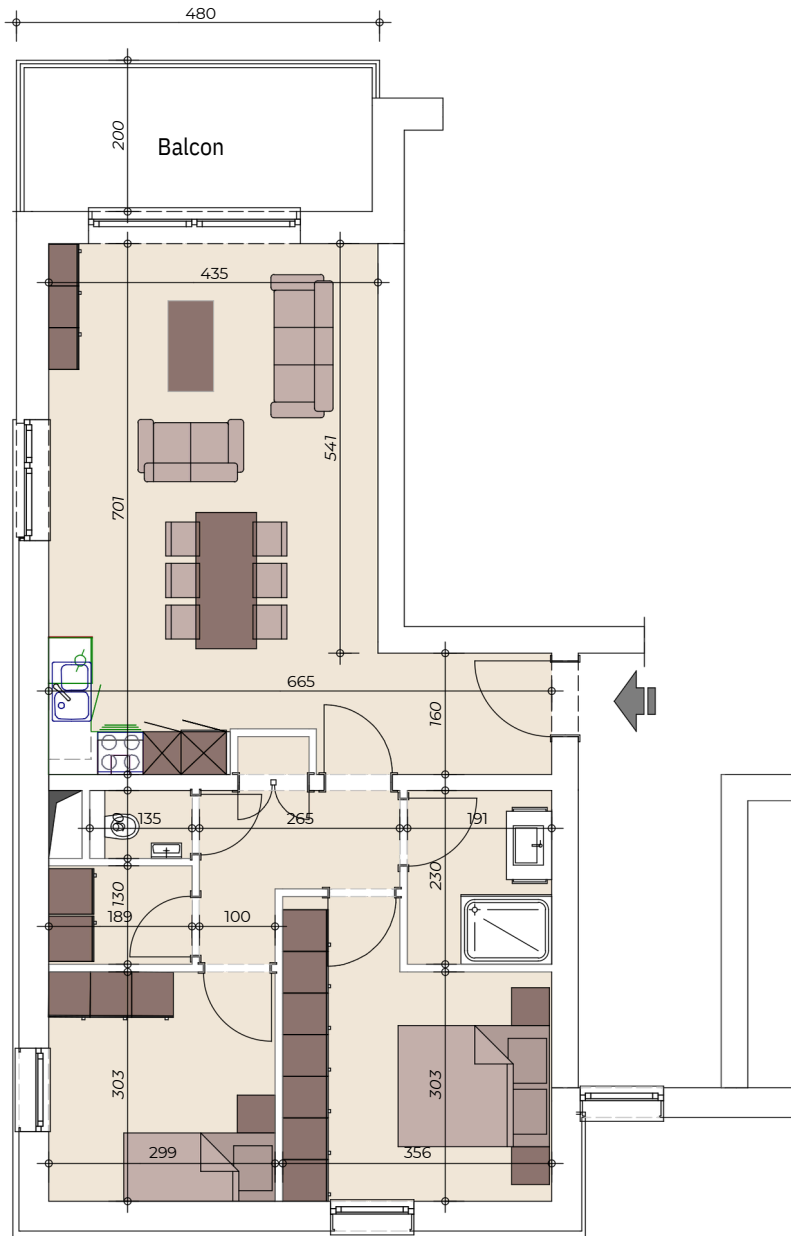

APPARTEMENT

A.1.1

ETAGE 01 : Appartement n° 1/0101 (A 1.1)

SURFACE BRUT : 84,26 m²
SURFACE TERRASSE : 9,45 m²

- Ce document n'a pas de valeur contractuelle;
- Les meubles, la menuiserie et l'aménagement extérieur sont donnés à titre indicatifs ;
- Les dimensions peuvent varier en fonction de la stabilité et des techniques utilisées ;