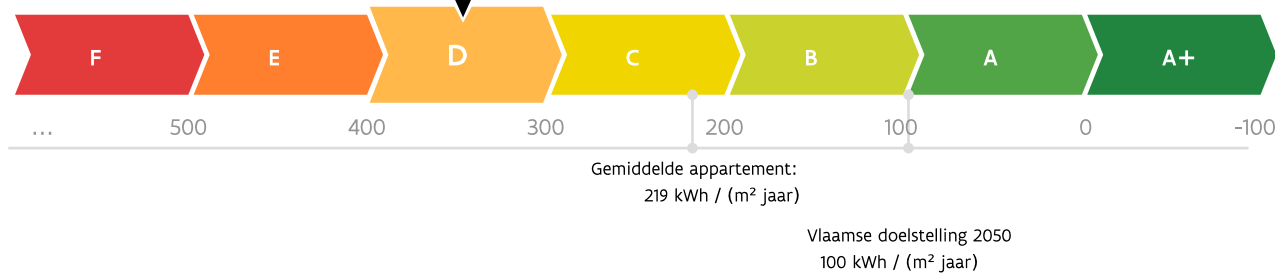

Energieprestatiecertificaat

Residentiële eenheid

Koning-Albertstraat 10A, 2440 Geel

appartement | oppervlakte: 198 m²

certificaatnummer: 20251103-0003705686-RES-1

Energie label

348 kWh / (m² jaar)

De energiescore en het energielabel van dit appartement zijn bepaald via een theoretische berekening op basis van de bestaande toestand van het gebouw. Er wordt geen rekening gehouden met het gedrag en het werkelijke energieverbruik van de (vorige) bewoners. Hoe lager de energiescore, hoe beter.