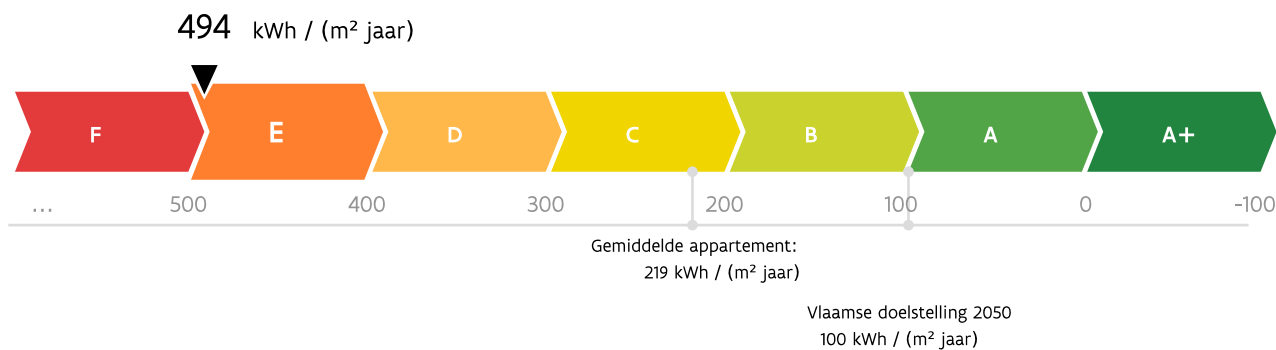

# Energieprestatiecertificaat

Residentiële eenheid

Koning-Albertstraat 10, 2440 Geel

appartement | oppervlakte: 188 m<sup>2</sup>

certificaatnummer: 20251103-0003703491-RES-1

## Energie label

De energiescore en het energielabel van dit appartement zijn bepaald via een theoretische berekening op basis van de bestaande toestand van het gebouw. Er wordt geen rekening gehouden met het gedrag en het werkelijke energieverbruik van de (vorige) bewoners. Hoe lager de energiescore, hoe beter.