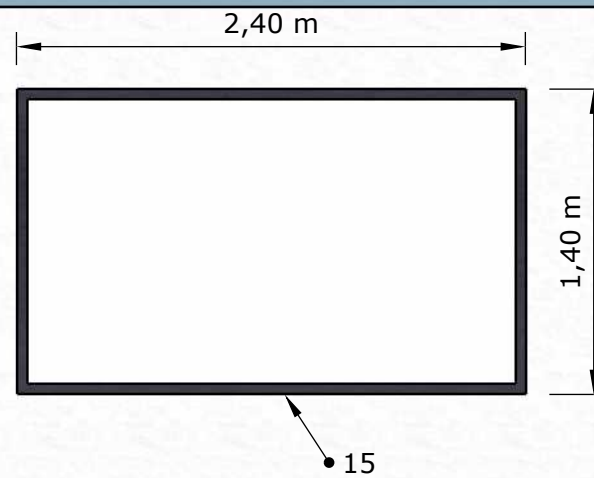

Deuren

Ramen

Hoogte verdieping: 241cm

Links zijaanzicht

Poutrel

Ramen

Deuren

по высоте перегородки:
243 см