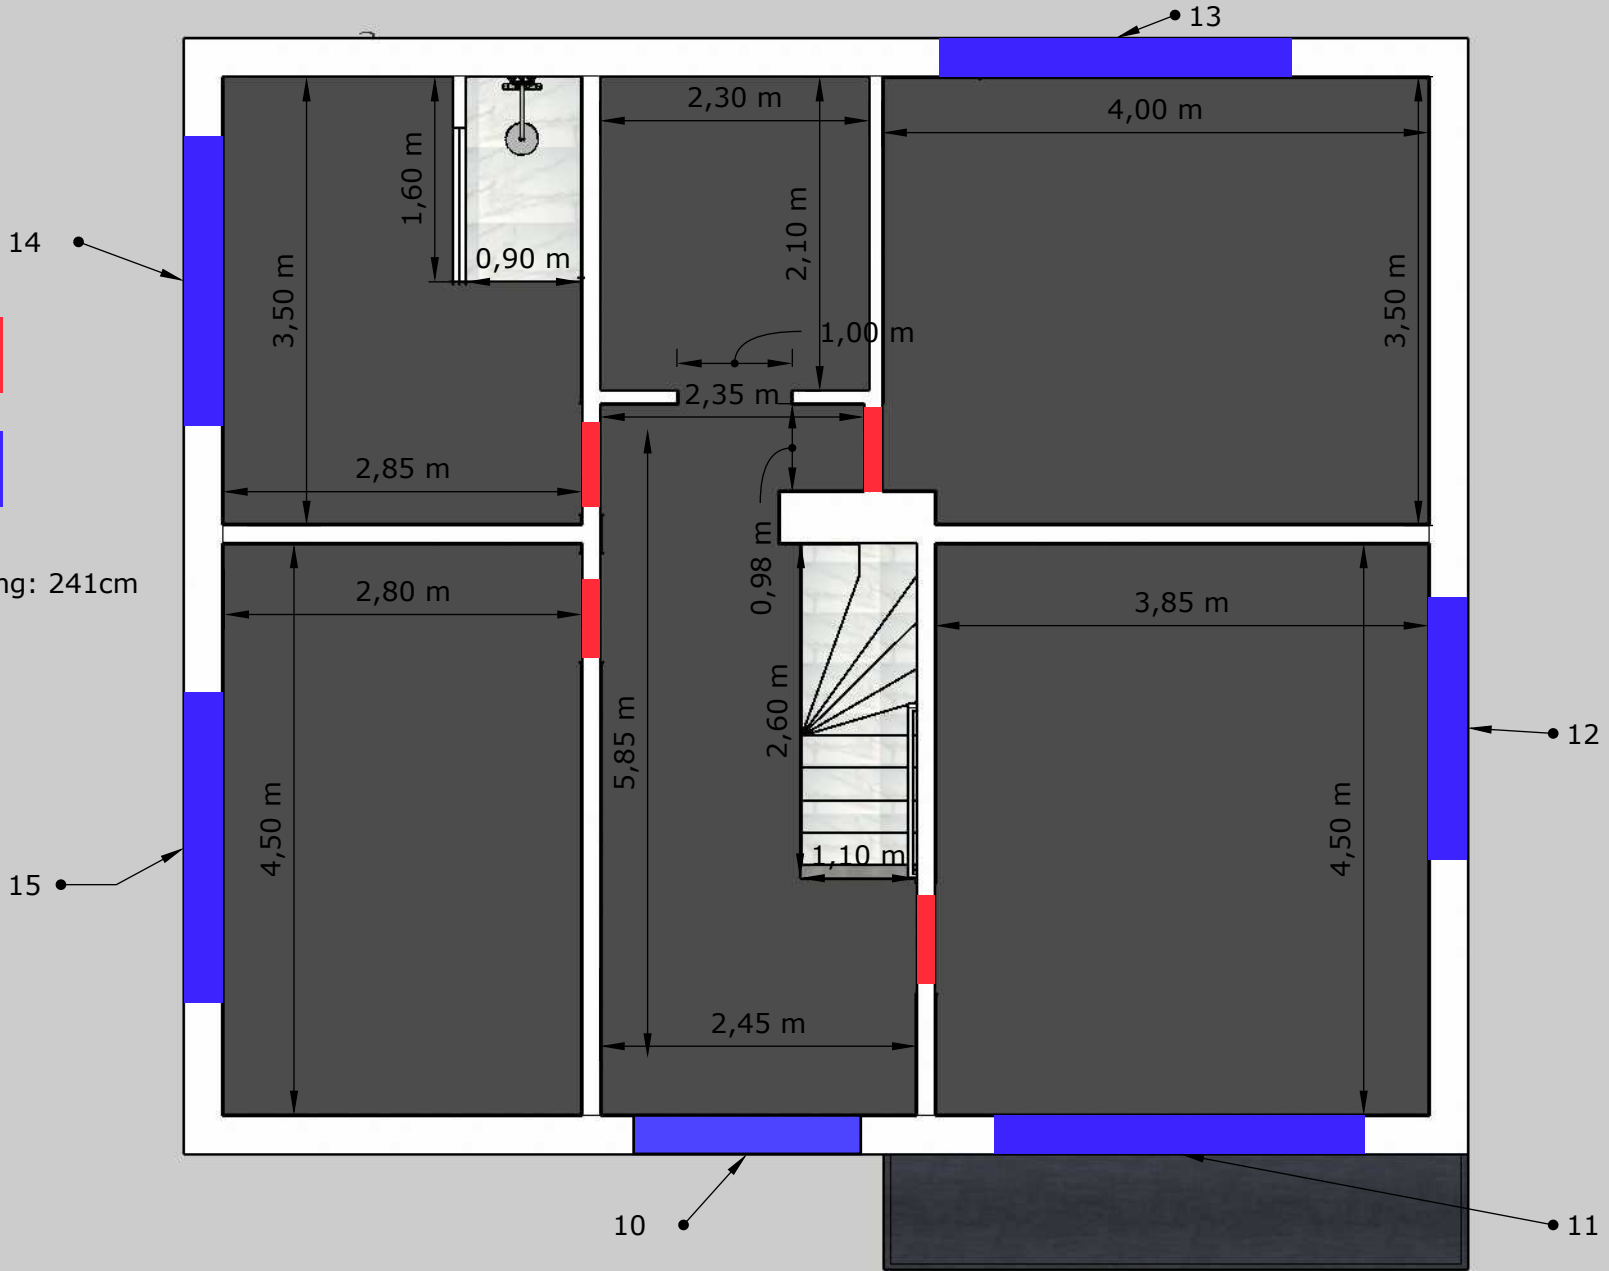

Deuren

Ramen

Hoogte verdieping: 241cm

Links zijaanzicht

Poutrel

Ramen

Deuren

по высоте перегородки:
243 см