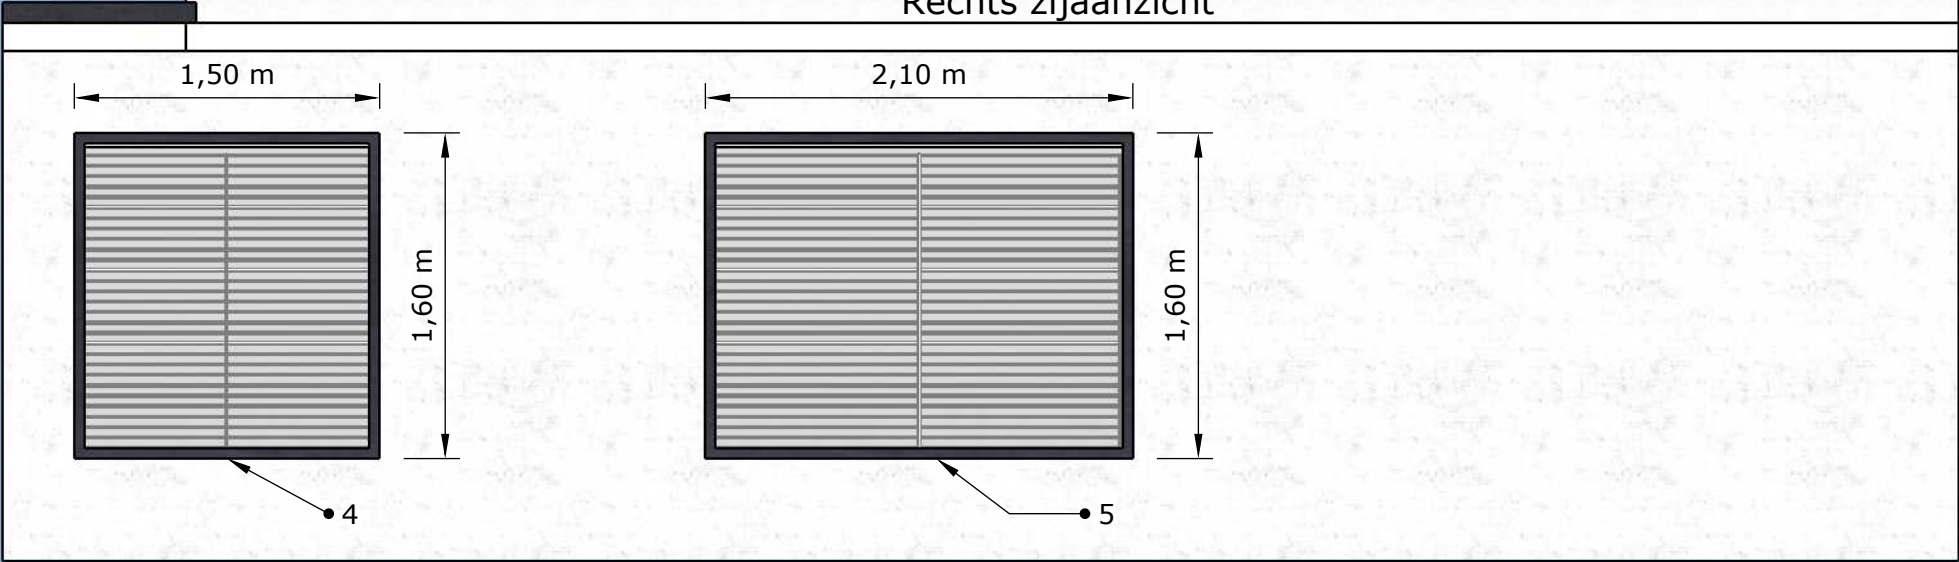

Deuren

Ramen

Hoogte verdieping: 241cm

Links zijaanzicht

Poutrel

Ramen

Deuren

по высоте перегородки:
243 см