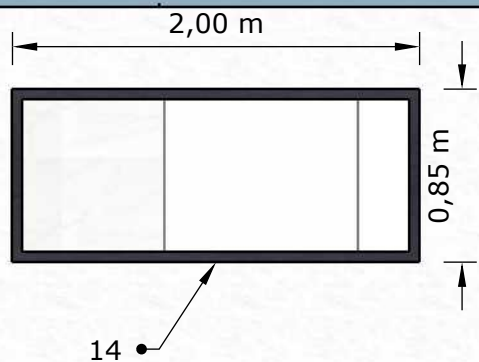

Deuren

Ramen

Hoogte verdieping: 241cm

Links zijaanzicht

Poutrel

Ramen

Deuren

по высоте перегородки:
243 см