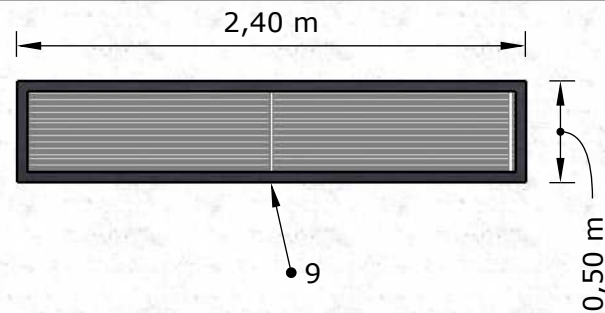

Deuren

Ramen

Hoogte verdieping: 241cm

Links zijaanzicht

Poutrel

Ramen

Deuren

по высоте перегородки:
243 см