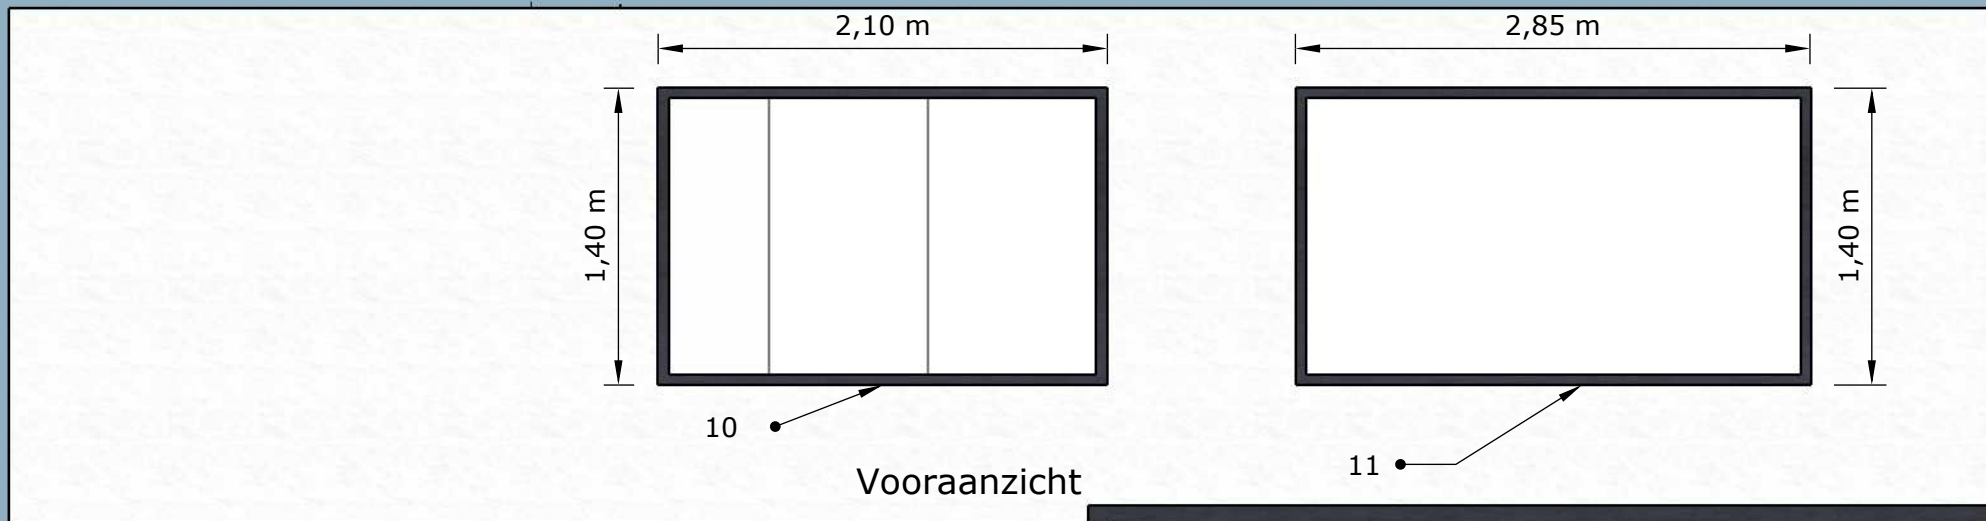

Deuren

Ramen

Hoogte verdieping: 241cm

Links zijaanzicht

Poutrel

Ramen

Deuren

по высоте перегородки:
243 см