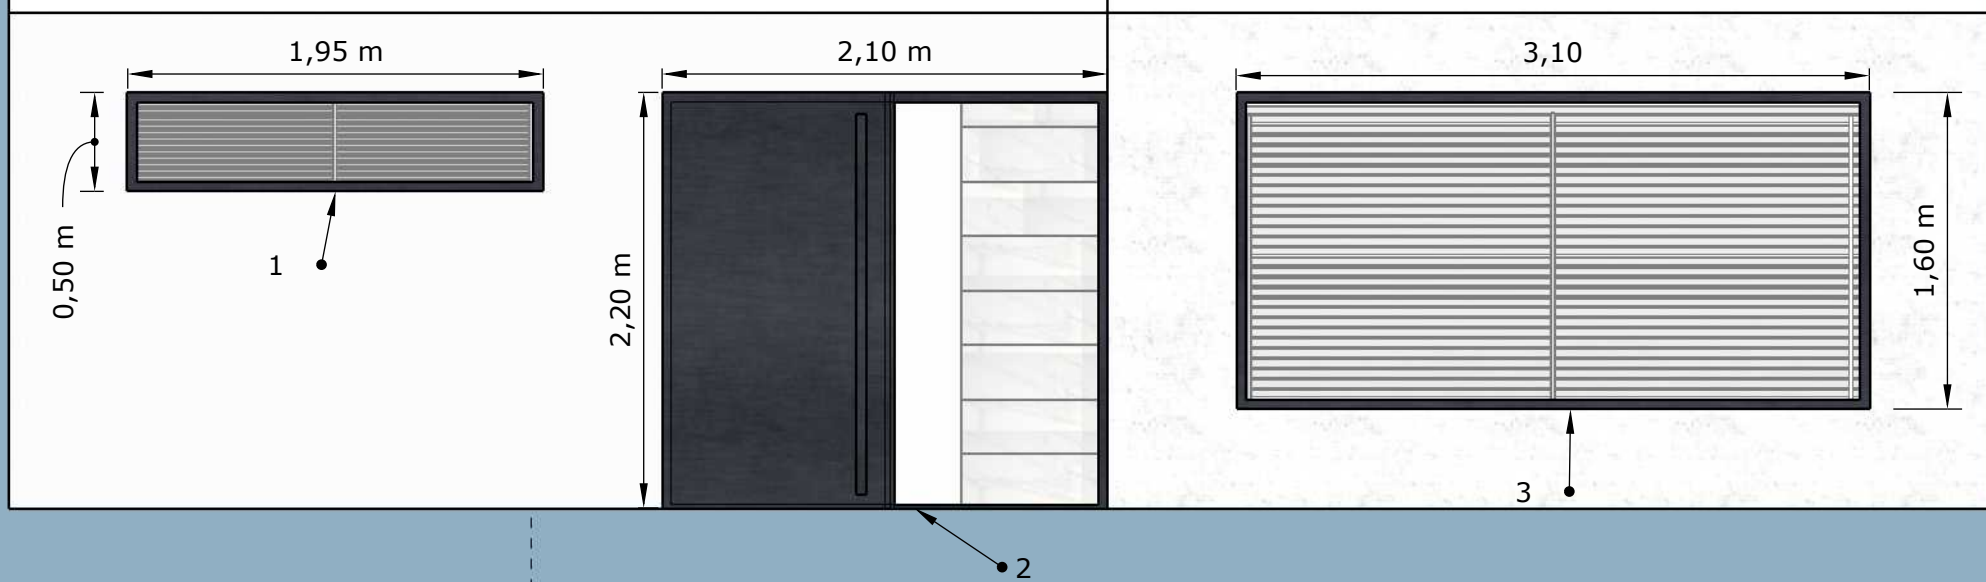

Deuren

Ramen

Hoogte verdieping: 241cm

Links zijaanzicht

Poutrel

Ramen

Deuren

по высоте перегородки:
243 см