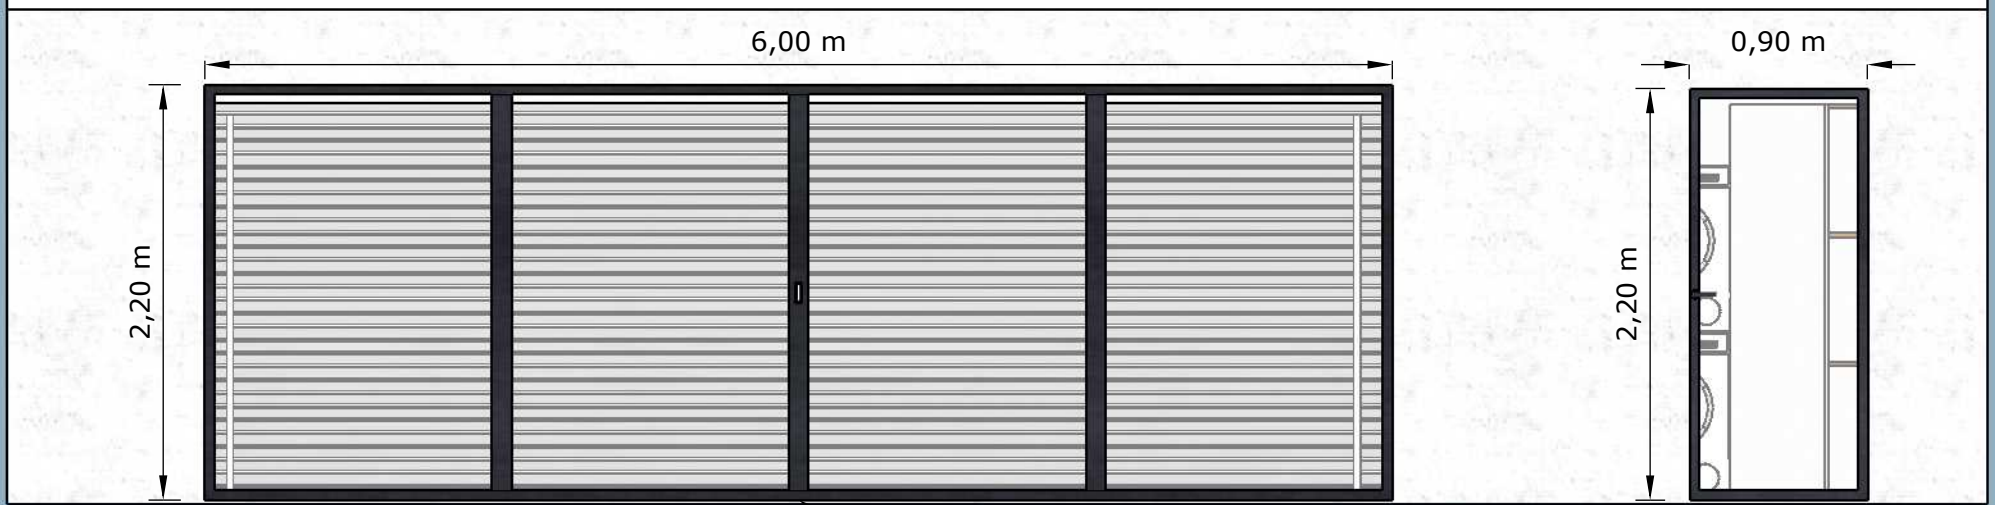

Deuren

Ramen

Hoogte verdieping: 241cm

Links zijaanzicht

Poutrel

Ramen

Deuren

по высоте перегородки:
243 см