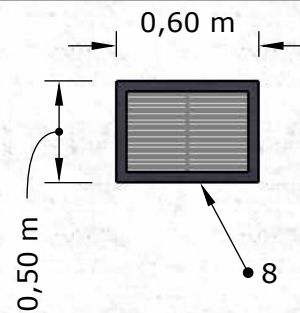

Deuren

Ramen

Hoogte verdieping: 241cm

Links zijaanzicht

Poutrel

Ramen

Deuren

по высоте перегородки:
243 см