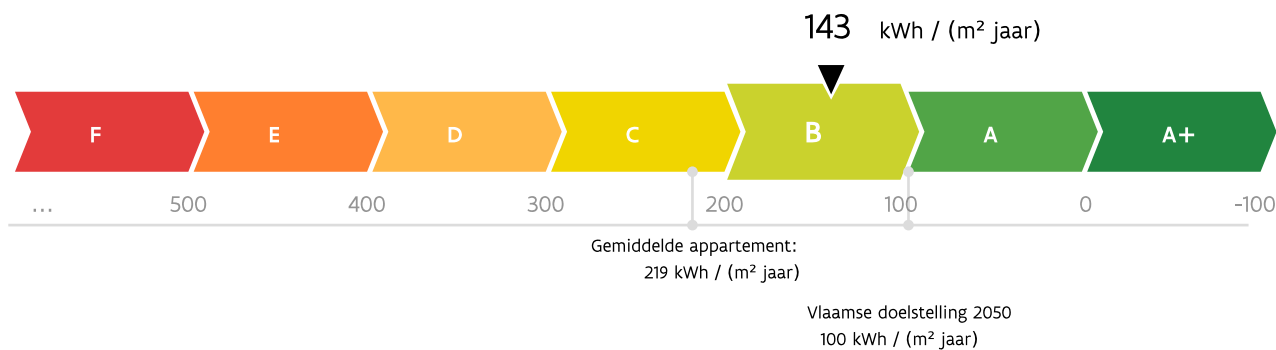

Energieprestatiecertificaat

Residentiële eenheid

Diesterstraat 56 bus 201, 3980 Tessenderlo-Ham

appartement | oppervlakte: 340 m²

certificaatnummer: 20251119-0003709306-RES-1

Energie label

De energiescore en het energielabel van dit appartement zijn bepaald via een theoretische berekening op basis van de bestaande toestand van het gebouw. Er wordt geen rekening gehouden met het gedrag en het werkelijke energieverbruik van de (vorige) bewoners. Hoe lager de energiescore, hoe beter.