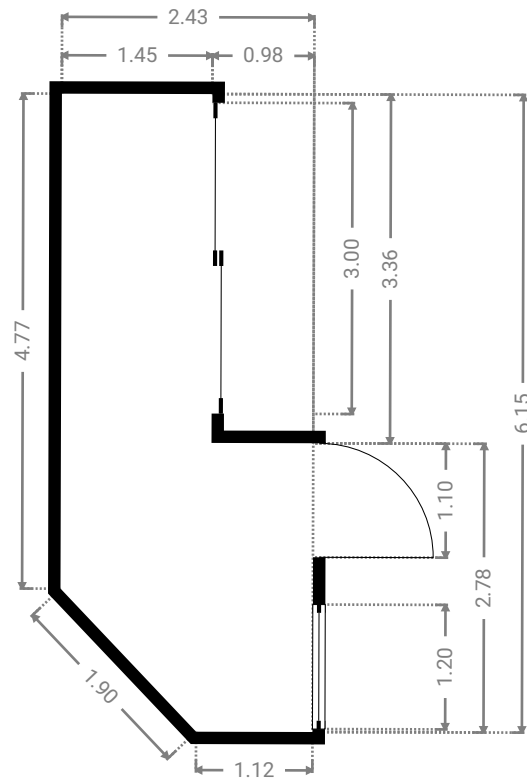

## ▼ S.D.B 4e étage

LARGEUR : 3.09 m • LONGUEUR : 2.06 m  
SURFACE : 5.80 m<sup>2</sup> • PÉRIMÈTRE : 10.30 m

## ▼ S.D.D 4e étage

LARGEUR : 1.88 m • LONGUEUR : 0.98 m  
SURFACE : 1.85 m<sup>2</sup> • PÉRIMÈTRE : 5.72 m

## ▼ Séjour 4e étage

LARGEUR : 6.42 m • LONGUEUR : 4.57 m  
SURFACE : 27.09 m<sup>2</sup> • PÉRIMÈTRE : 21.99 m

## ▼ Terrasse 4e étage

LARGEUR : 2.43 m • LONGUEUR : 6.15 m  
SURFACE : 10.76 m<sup>2</sup> • PÉRIMÈTRE : 16.38 m