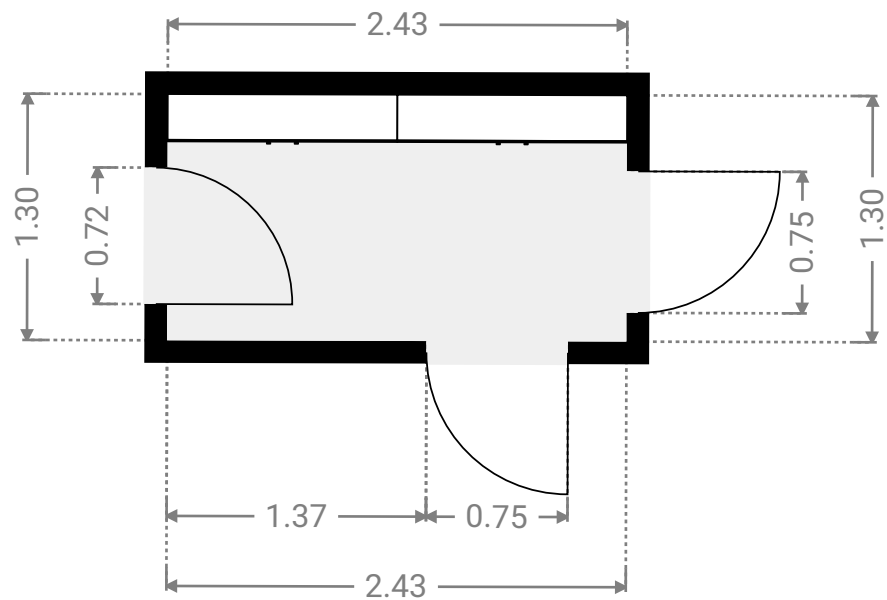

▼ Hall de nuit 4e étage

LARGEUR : 2.43 m • LONGUEUR : 1.30 m
SURFACE : 3.16 m² • PÉRIMÈTRE : 7.46 m