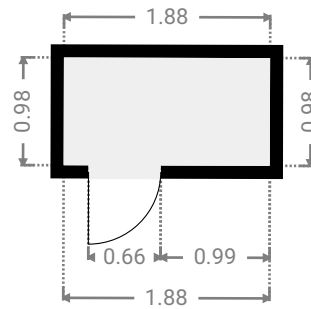

## ▼ Balcon 4e étage

LARGEUR : 1.10 m • LONGUEUR : 6.96 m  
SURFACE : 7.66 m<sup>2</sup> • PÉRIMÈTRE : 16.13 m

## ▼ Hall d'entrée 4e étage

LARGEUR : 2.82 m • LONGUEUR : 5.36 m  
SURFACE : 9.94 m<sup>2</sup> • PÉRIMÈTRE : 16.36 m

## ▼ S.D.B 4e étage

LARGEUR : 3.09 m • LONGUEUR : 2.06 m  
SURFACE : 5.80 m<sup>2</sup> • PÉRIMÈTRE : 10.30 m

## ▼ S.D.D 4e étage

LARGEUR : 1.88 m • LONGUEUR : 0.98 m  
SURFACE : 1.85 m<sup>2</sup> • PÉRIMÈTRE : 5.72 m