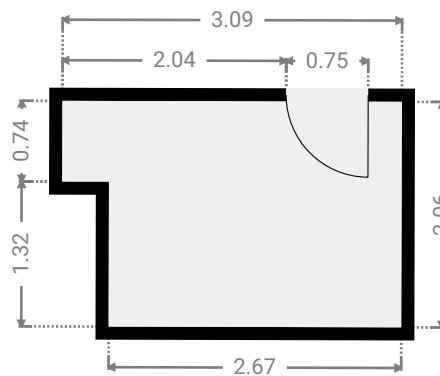

# Folle chanson

SURFACE TOTALE : 113.99 m<sup>2</sup>

## ▼ Hall d'entrée 4e étage

LARGEUR : 2.82 m • LONGUEUR : 5.36 m  
SURFACE : 9.94 m<sup>2</sup> • PÉRIMÈTRE : 16.36 m

## ▼ S.D.B 4e étage

LARGEUR : 3.09 m • LONGUEUR : 2.06 m  
SURFACE : 5.80 m<sup>2</sup> • PÉRIMÈTRE : 10.30 m

## ▼ S.D.D 4e étage

LARGEUR : 1.88 m • LONGUEUR : 0.98 m  
SURFACE : 1.85 m<sup>2</sup> • PÉRIMÈTRE : 5.72 m