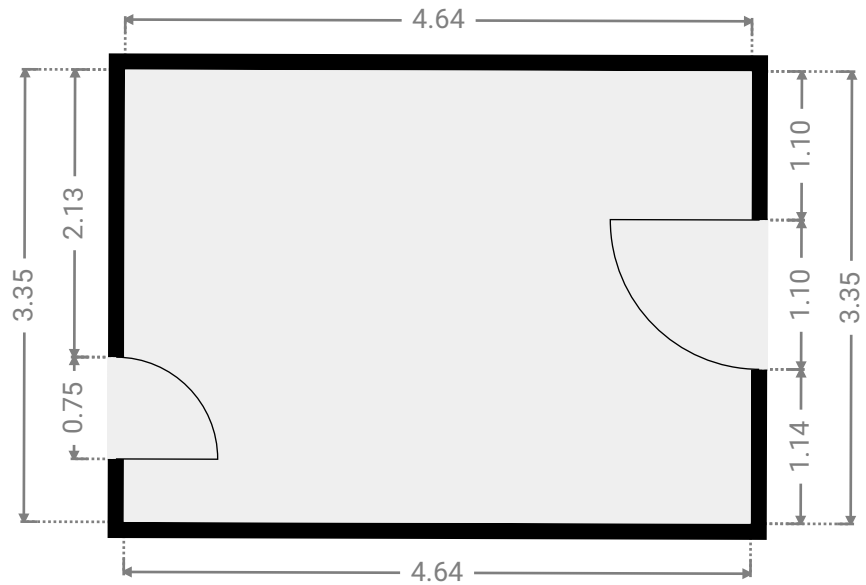

Folle chanson

SURFACE TOTALE : 113.99 m²

▼ Chambre 2 4e étage

LARGEUR : 4.64 m • LONGUEUR : 3.35 m
SURFACE : 15.51 m² • PÉRIMÈTRE : 15.96 m