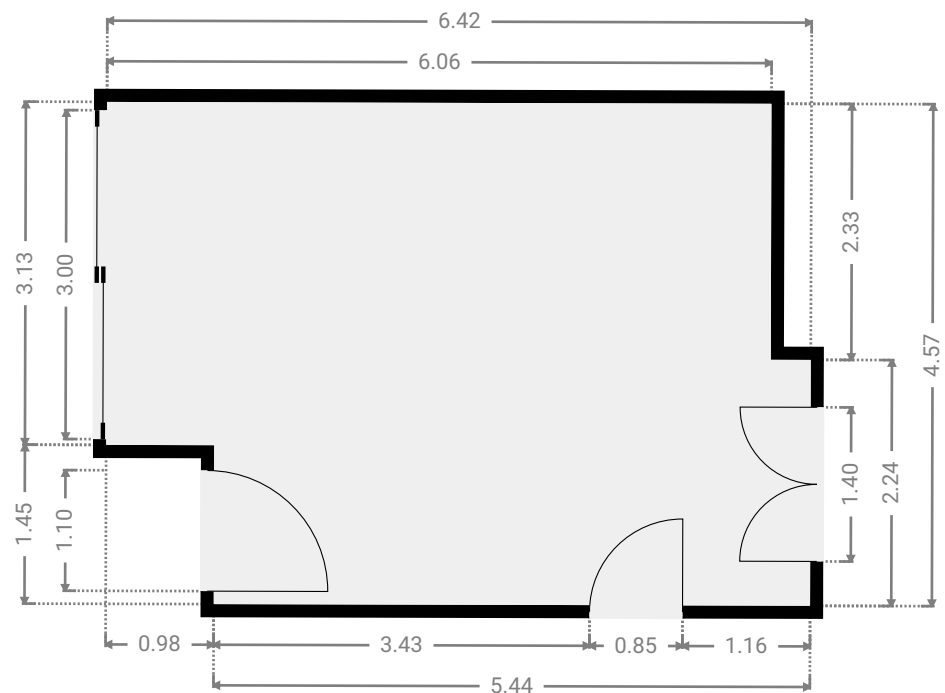

## ▼ S.D.B 4e étage

LARGEUR : 3.09 m • LONGUEUR : 2.06 m  
SURFACE : 5.80 m<sup>2</sup> • PÉRIMÈTRE : 10.30 m

# Folle chanson

SURFACE TOTALE : 113.99 m<sup>2</sup>

## ▼ S.D.D 4e étage

LARGEUR : 1.88 m • LONGUEUR : 0.98 m  
SURFACE : 1.85 m<sup>2</sup> • PÉRIMÈTRE : 5.72 m

## ▼ Séjour 4e étage

LARGEUR : 6.42 m • LONGUEUR : 4.57 m  
SURFACE : 27.09 m<sup>2</sup> • PÉRIMÈTRE : 21.99 m