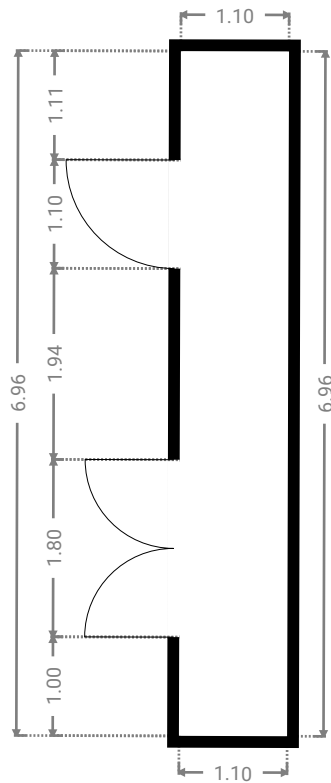

## ▼ Balcon 4e étage

LARGEUR : 1.10 m • LONGUEUR : 6.96 m  
SURFACE : 7.66 m<sup>2</sup> • PÉRIMÈTRE : 16.13 m

## ▼ Chambre 1 4e étage

LARGEUR : 4.63 m • LONGUEUR : 3.49 m  
SURFACE : 16.14 m<sup>2</sup> • PÉRIMÈTRE : 16.23 m

## ▼ S.D.B 4e étage

LARGEUR : 3.09 m • LONGUEUR : 2.06 m  
SURFACE : 5.80 m<sup>2</sup> • PÉRIMÈTRE : 10.30 m

## ▼ Séjour 4e étage

LARGEUR : 6.42 m • LONGUEUR : 4.57 m  
SURFACE : 27.09 m<sup>2</sup> • PÉRIMÈTRE : 21.99 m