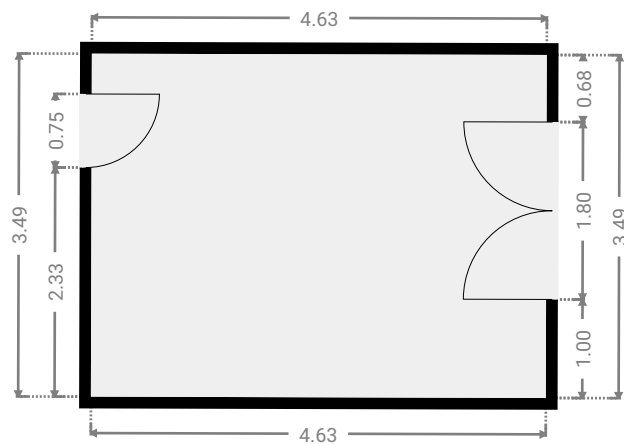

# Folle chanson

SURFACE TOTALE : 113.99 m<sup>2</sup>

## ▼ Balcon 4e étage

LARGEUR : 1.10 m • LONGUEUR : 6.96 m  
SURFACE : 7.66 m<sup>2</sup> • PÉRIMÈTRE : 16.13 m

## ▼ Chambre 1 4e étage

LARGEUR : 4.63 m • LONGUEUR : 3.49 m  
SURFACE : 16.14 m<sup>2</sup> • PÉRIMÈTRE : 16.23 m

## ▼ Séjour 4e étage

LARGEUR : 6.42 m • LONGUEUR : 4.57 m  
SURFACE : 27.09 m<sup>2</sup> • PÉRIMÈTRE : 21.99 m