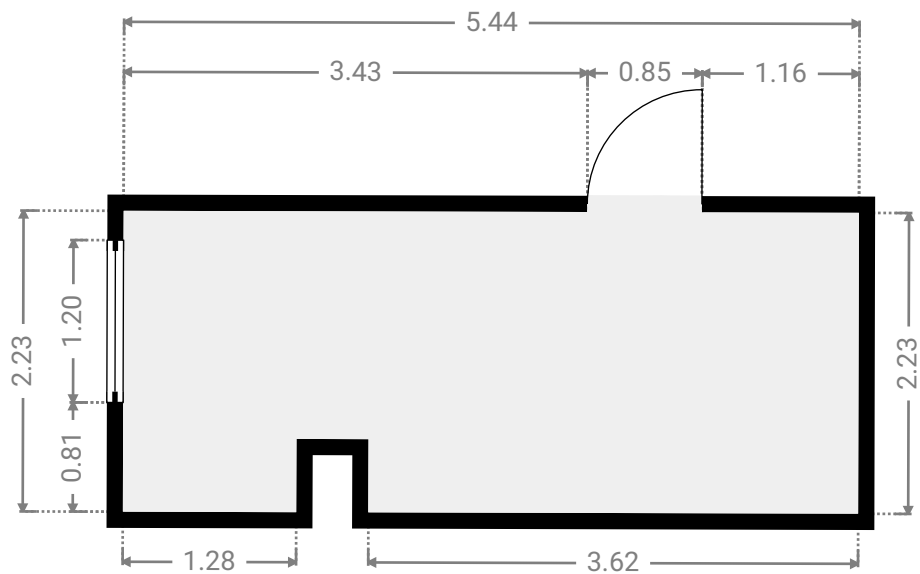

▼ Cuisine 4e étage

LARGEUR : 5.44 m • LONGUEUR : 2.23 m
SURFACE : 11.82 m² • PÉRIMÈTRE : 16.41 m