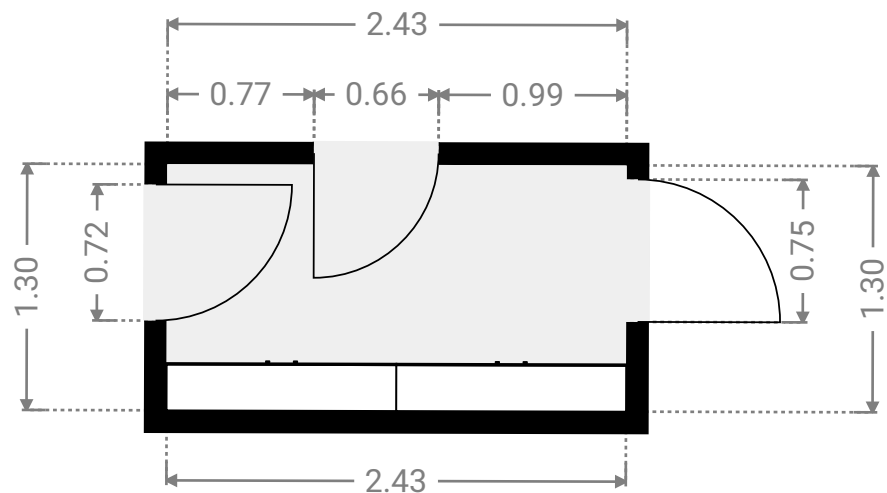

▼ Hall de nuit 4e étage

LARGEUR : 2.43 m • LONGUEUR : 1.30 m
SURFACE : 3.16 m² • PÉRIMÈTRE : 7.46 m