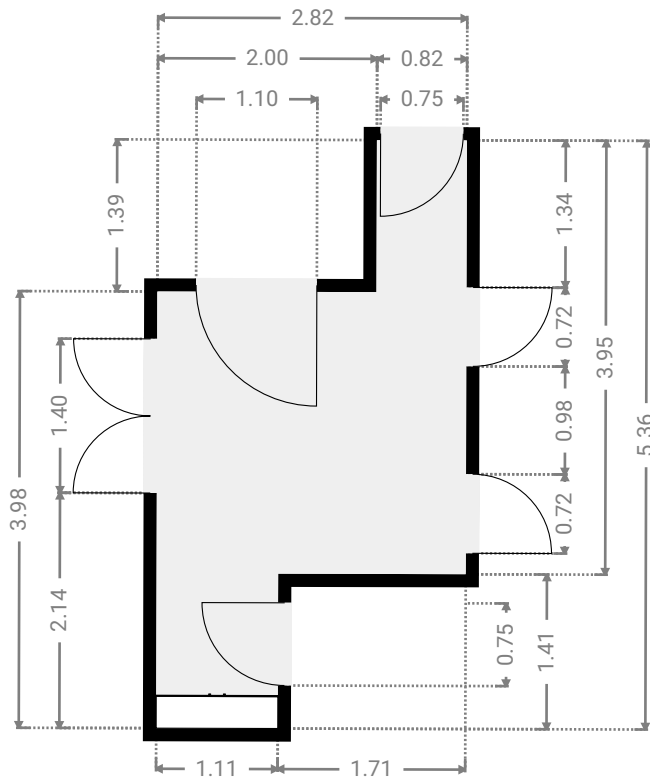

## ▼ Hall de nuit 4e étage

LARGEUR : 2.43 m • LONGUEUR : 1.30 m  
SURFACE : 3.16 m<sup>2</sup> • PÉRIMÈTRE : 7.46 m

## ▼ S.D.B 4e étage

LARGEUR : 3.09 m • LONGUEUR : 2.06 m  
SURFACE : 5.80 m<sup>2</sup> • PÉRIMÈTRE : 10.30 m

## ▼ S.D.D 4e étage

LARGEUR : 1.88 m • LONGUEUR : 0.98 m  
SURFACE : 1.85 m<sup>2</sup> • PÉRIMÈTRE : 5.72 m