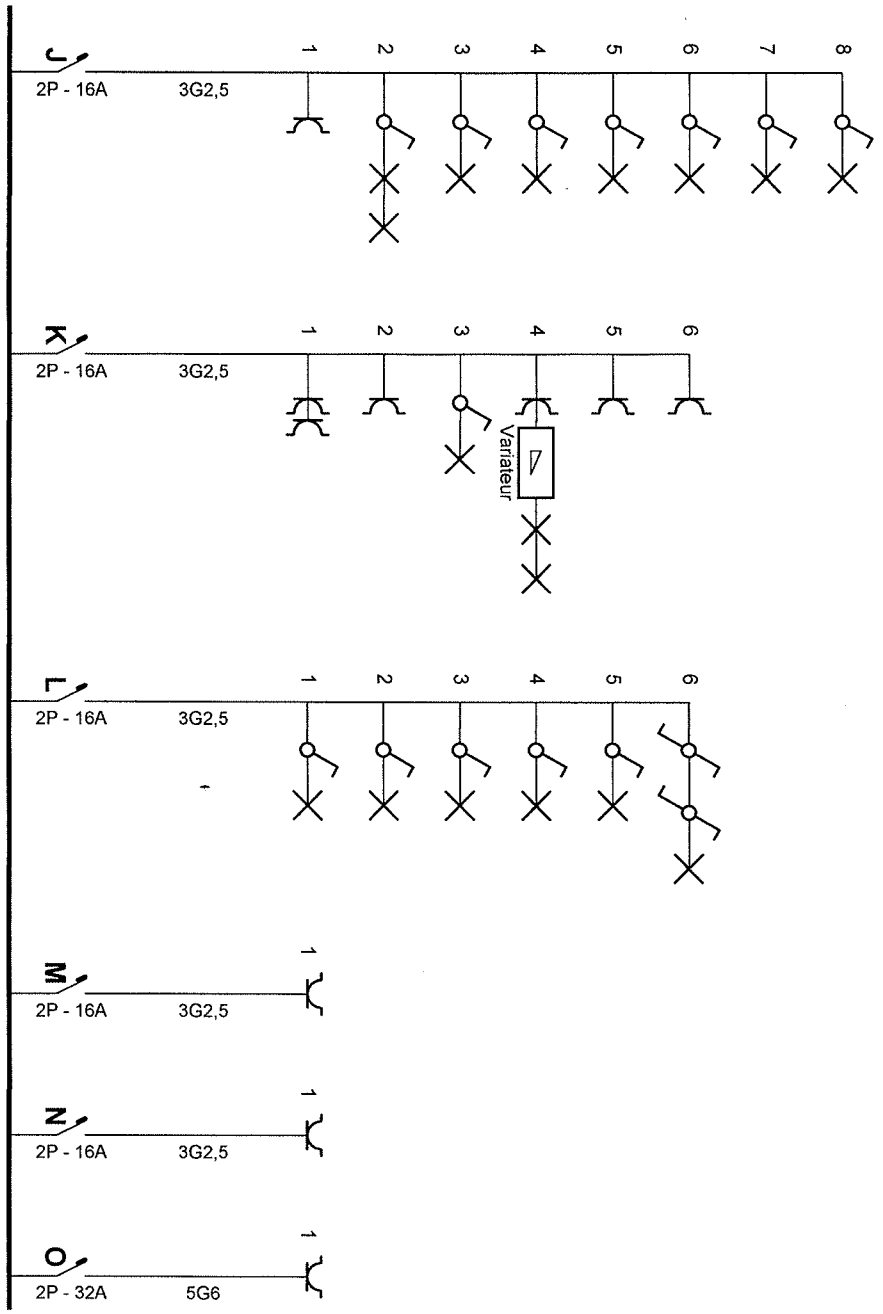

2 x 230V ~ 50Hz

Schéma dessiné par:

schéma de principe

Adresse de l'installation électrique  
Raskin

Tél.: - GSM: -  
Fax: -  
e-mail: -

Installateur  
S.E.T.Elec SPRL  
Petit Mont 10  
4053 Liège  
Tél.: - GSM: 0499373727  
Fax: -  
e-mail: -

p. 2/7  
Schéma unifilaire  
2 x 230V ~ 50Hz

Schéma dessiné par:

Adresse de l'installation électrique  
Raskin

Installateur  
S.E.T.Elec SPRL  
Petit Mont 10  
4053 Liège

Tél.: - GSM: -  
Fax: -  
e-mail: -