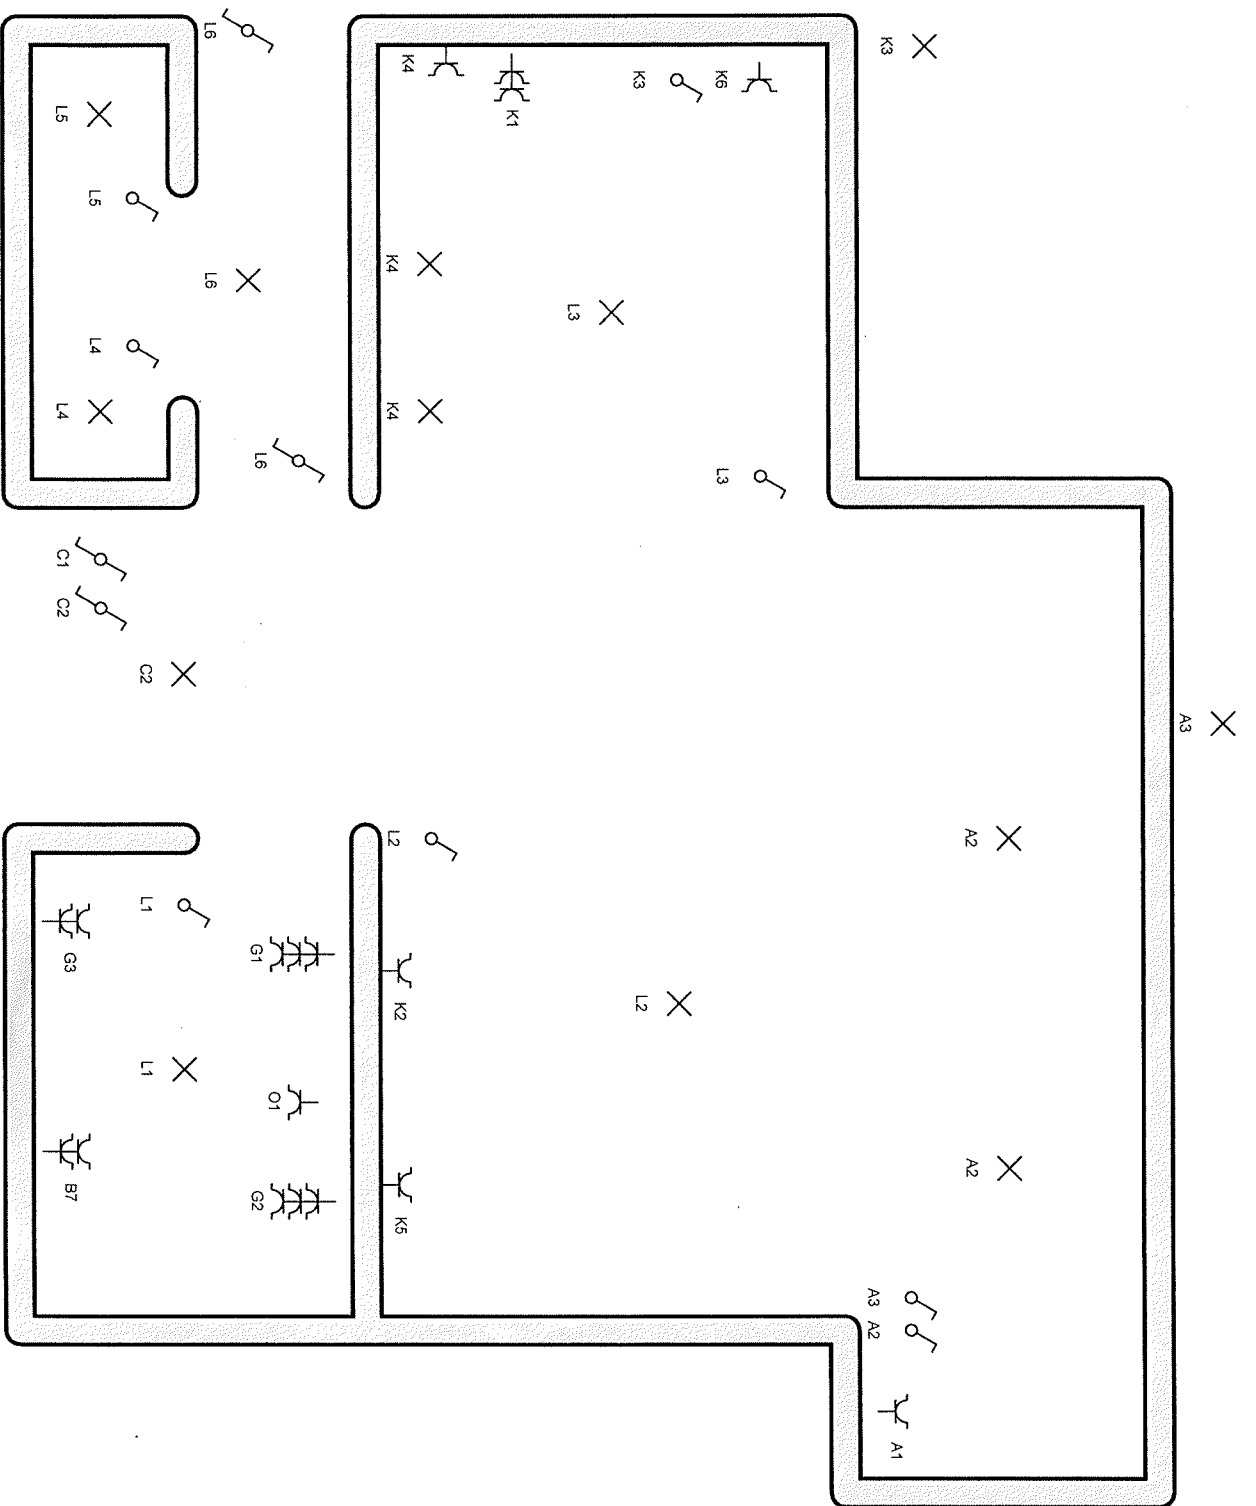

Adresse de l'installation électrique
Raskin

Installateur
S.E.T.Elec SPRL
Petit Mont 10
4053 Liège

Tél.: - GSM: -
Fax: -
e-mail: -

Tél.: - GSM: 0499373727
Fax: -
e-mail: -

p. 3/7
Schéma de position

2 x 230V ~ 50Hz

Schéma dessiné par: