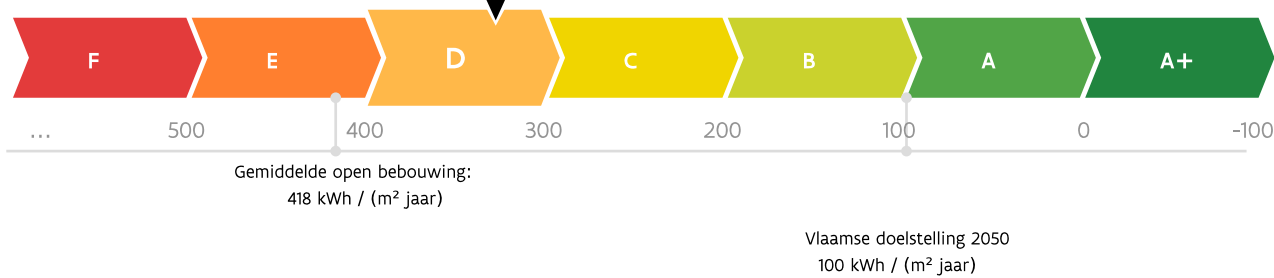

Energieprestatiecertificaat

Residentiële eenheid

Biesdelle 81, 3980 Tessenderlo-Ham

woning, open bebouwing | oppervlakte: 196 m²

certificaatnummer: 20251203-0003748203-RES-1

Energie label

328 kWh / (m² jaar)

De energiescore en het energielabel van deze woning zijn bepaald via een theoretische berekening op basis van de bestaande toestand van het gebouw. Er wordt geen rekening gehouden met het gedrag en het werkelijke energieverbruik van de (vorige) bewoners. Hoe lager de energiescore, hoe beter.