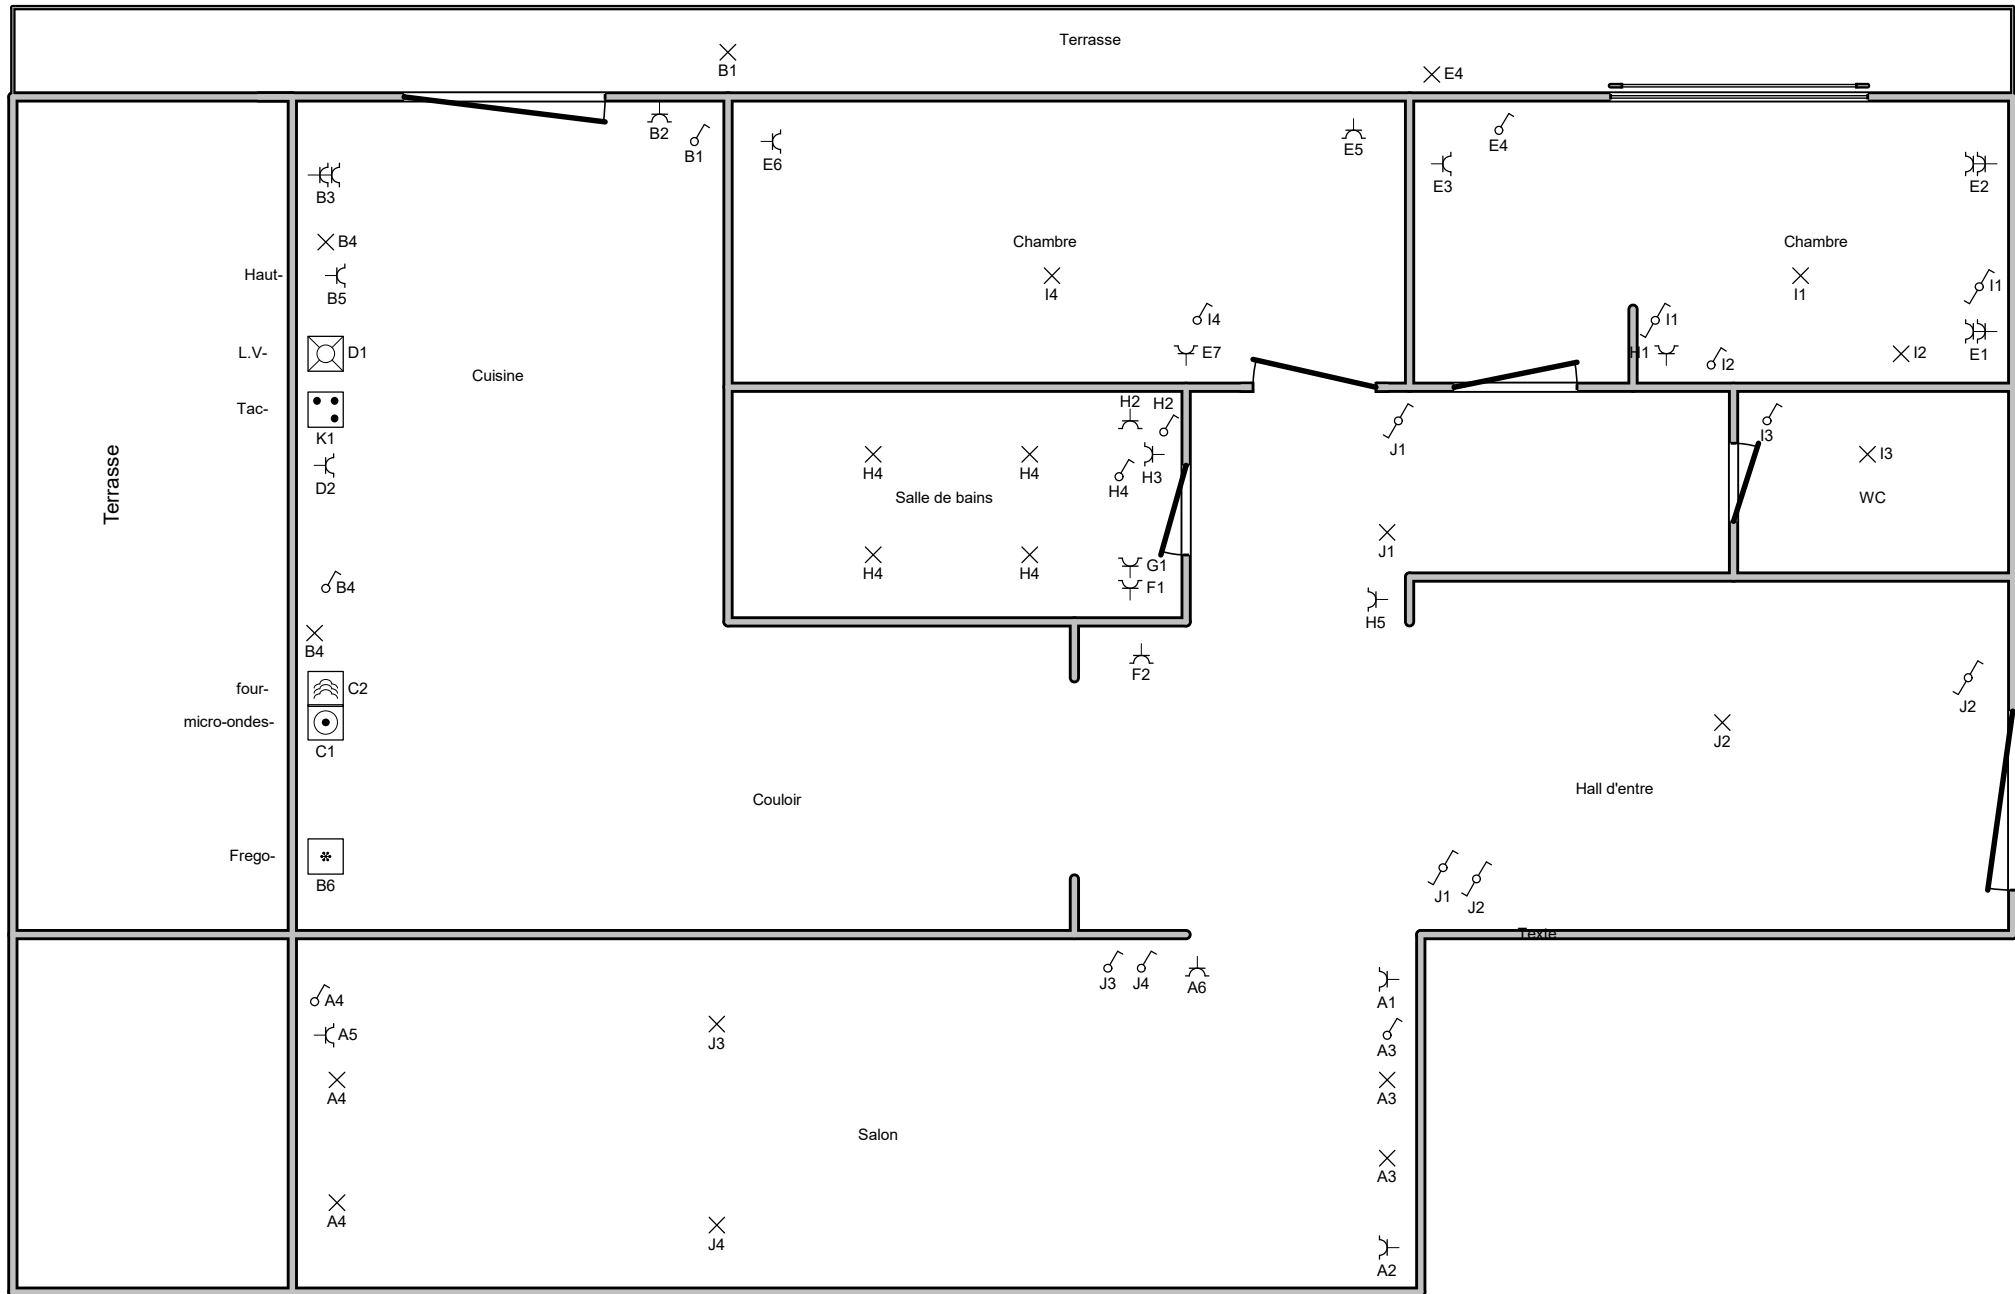

Adresse de l'installation électrique

Esta-invest SRL
Avenue Jules bordet 72
1140 EVERE
BE1009,213,239

Installateur

EBV Construct bv
Rue des Pêcheries 101
1160 Auderghem
GSM: +32 (0)465 57 64 43
e-mail: ebvconstruct@gmail.com
BTW BE 0777.535.469

**p. 3/4
Plan de position**

Date: 18-11-25

3 x 400V + N ~ 50Hz