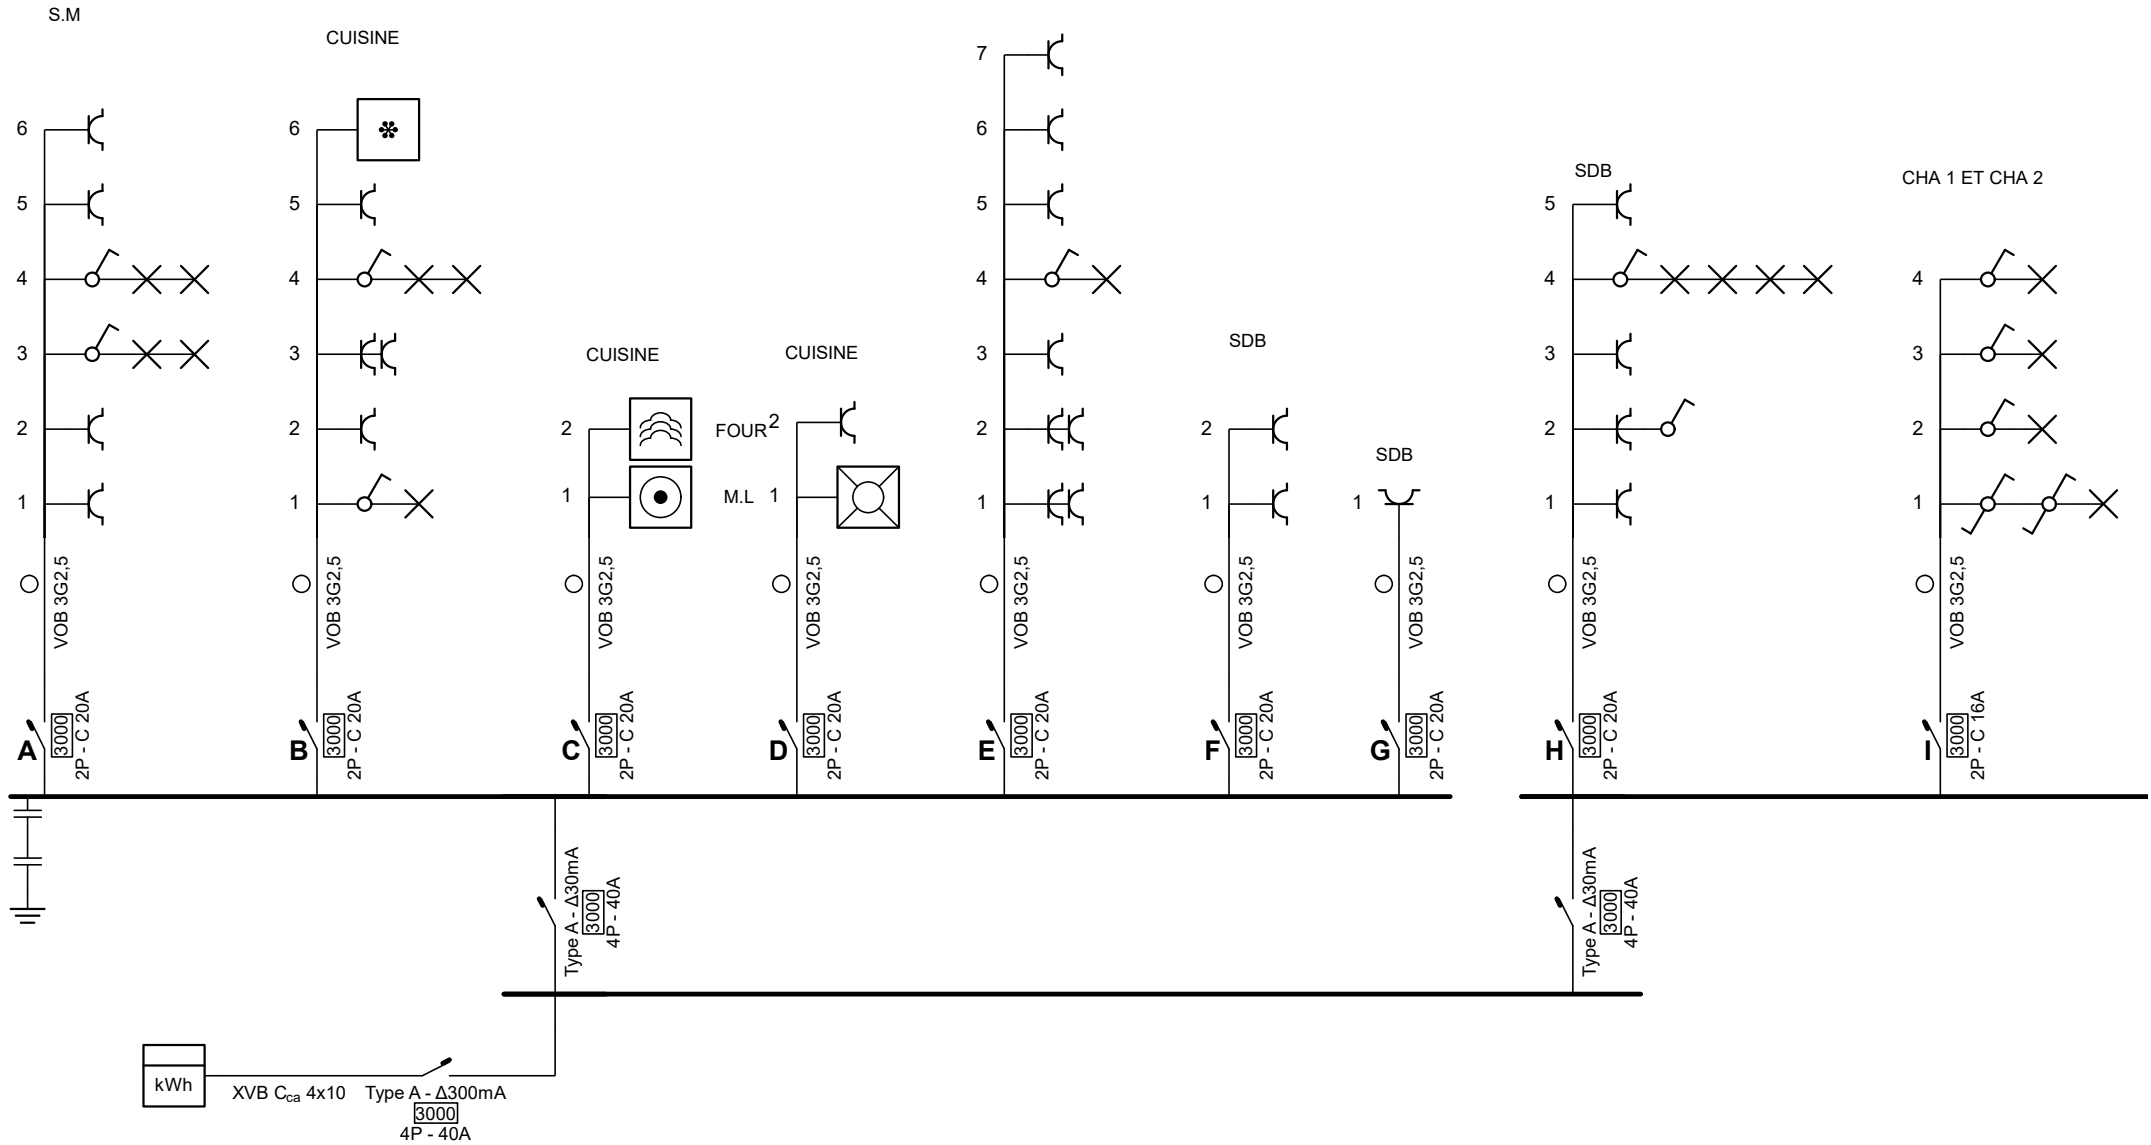

CHA 1 ET CHA 2

Adresse de l'installation électrique

Esta-invest SRL
Avenue Jules bordet 72
1140 EVERE
BE1009,213,239

Installateur

EBV Construct bv
Rue des Pêcheries 101
1160 Auderghem
GSM: +32 (0)465 57 64 43
e-mail: ebvconstruct@gmail.com
BTW BE 0777.535.469

p. 1/4
Schéma unifilaire

Date: 18-11-25

3 x 400V + N ~ 50Hz