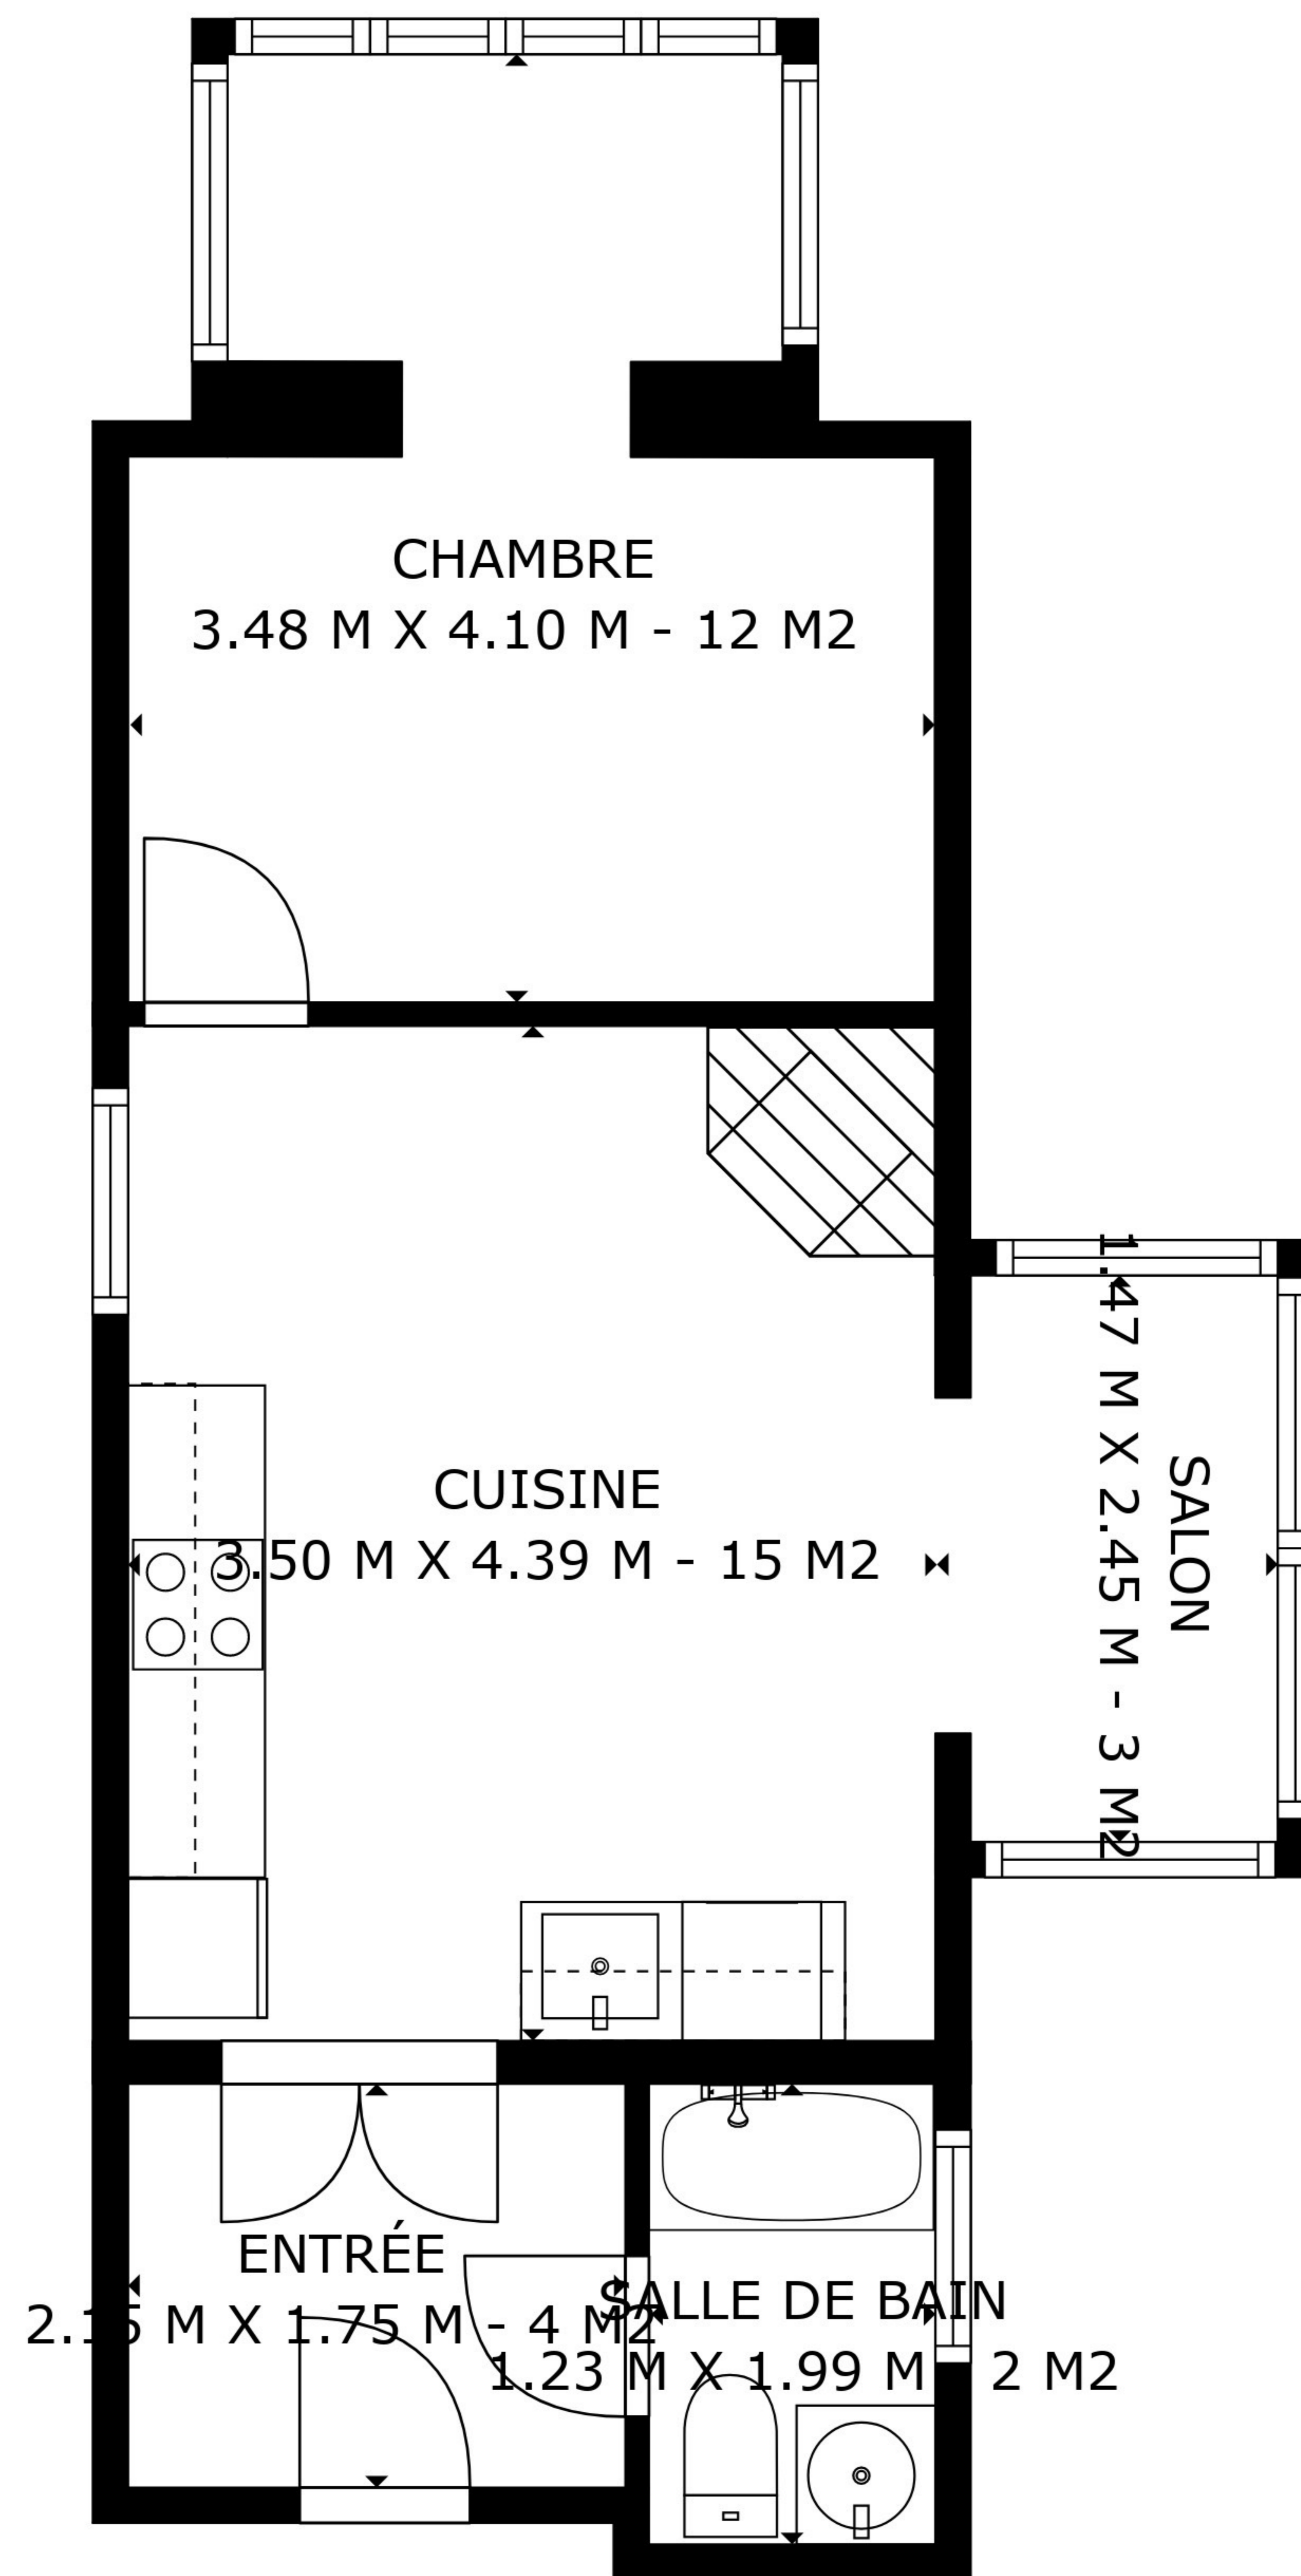

TOTAL: 125 m²

1ER ÉTAGE: 125 m²

SURFACES EXCLUES: STOCKAGE: 20 m², PATIO: 44 m², PORCHE: 63 m²

LES PLANS SONT FOURNIS À TITRE D'INFORMATIONS - NE SONT PAS CONTRACTUELS

TOTAL: 39 m²
1ER ÉTAGE: 39 m²

LES PLANS SONT FOURNIS À TITRE D'INFORMATIONS - NE SONT PAS CONTRACTUELS