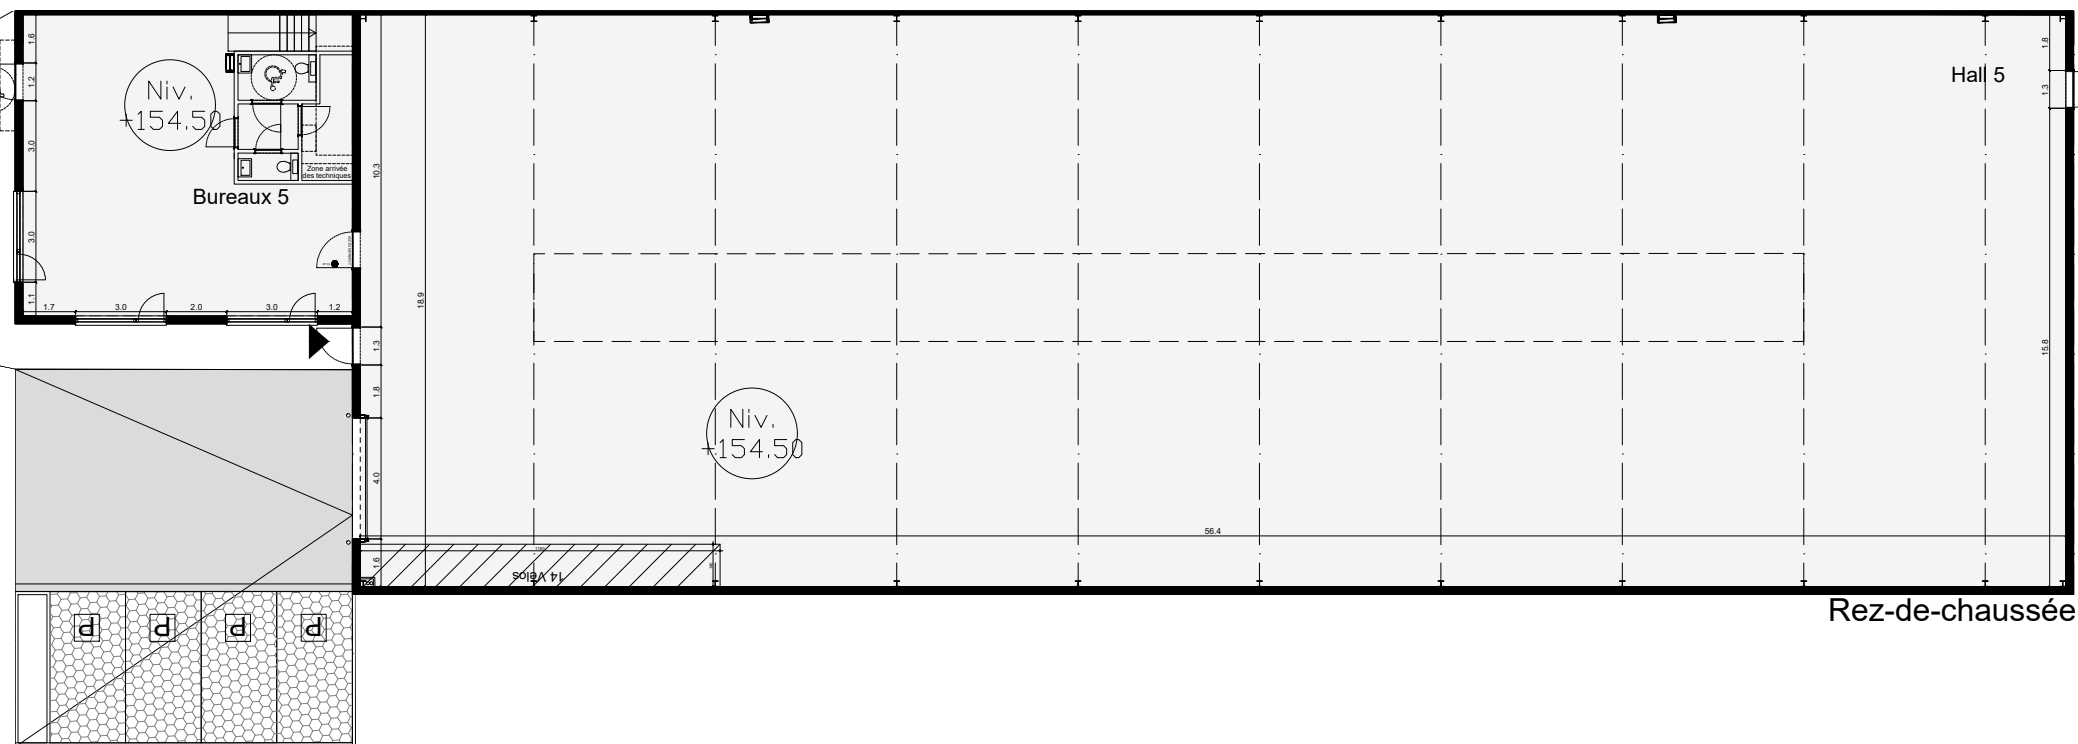

Hall 5		
Rue de l'Industrie		
		
14	HSP 8,8 m	1097 + 234 m ² hall bureaux

**Business Center Nivelles,
Rue de l'Industrie, 1400
Nivelles**

MIS A JOUR LE : 16.12.2025
POUR ACCORD :
DATE :

SIGNATURE :

- Document à titre d'information et non contractuel.
- Dimensions données à titre indicatif.