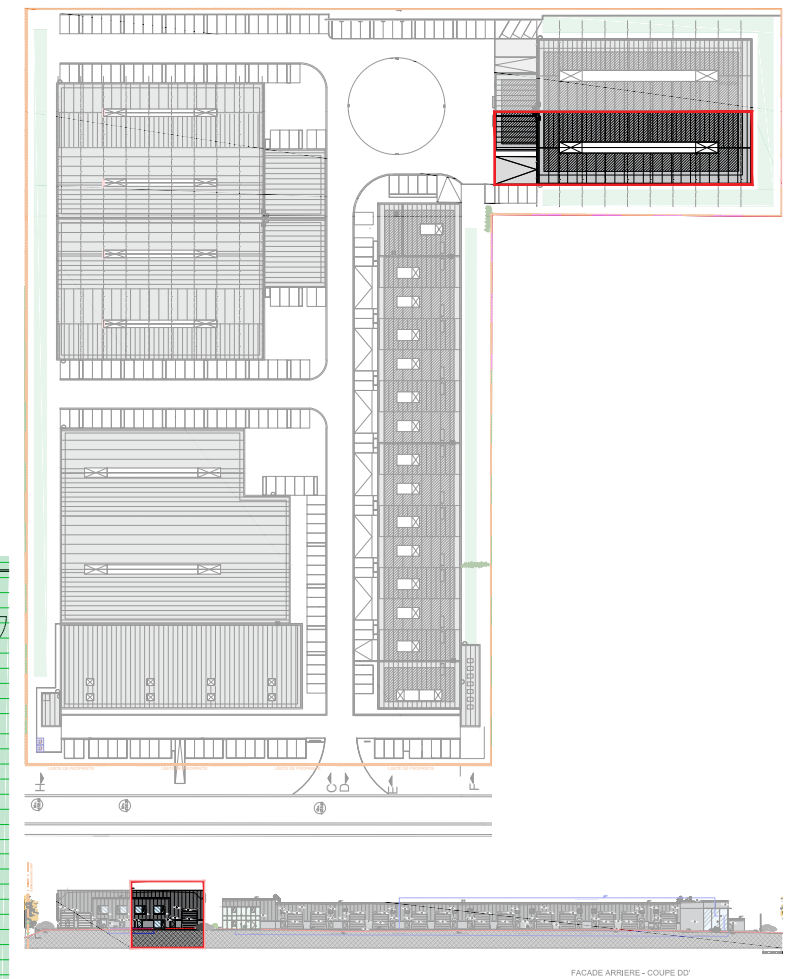

Hall 5		
Rue de l'Industrie		
		
14	HSP 8,8 m	1097 + 234 m ² hall bureaux

**Business Center Nivelles,
Rue de l'Industrie, 1400
Nivelles**

MIS A JOUR LE : 16.12.2025
POUR ACCORD :
DATE :

SIGNATURE :

- Document à titre d'information et non contractuel.
- Dimensions données à titre indicatif.