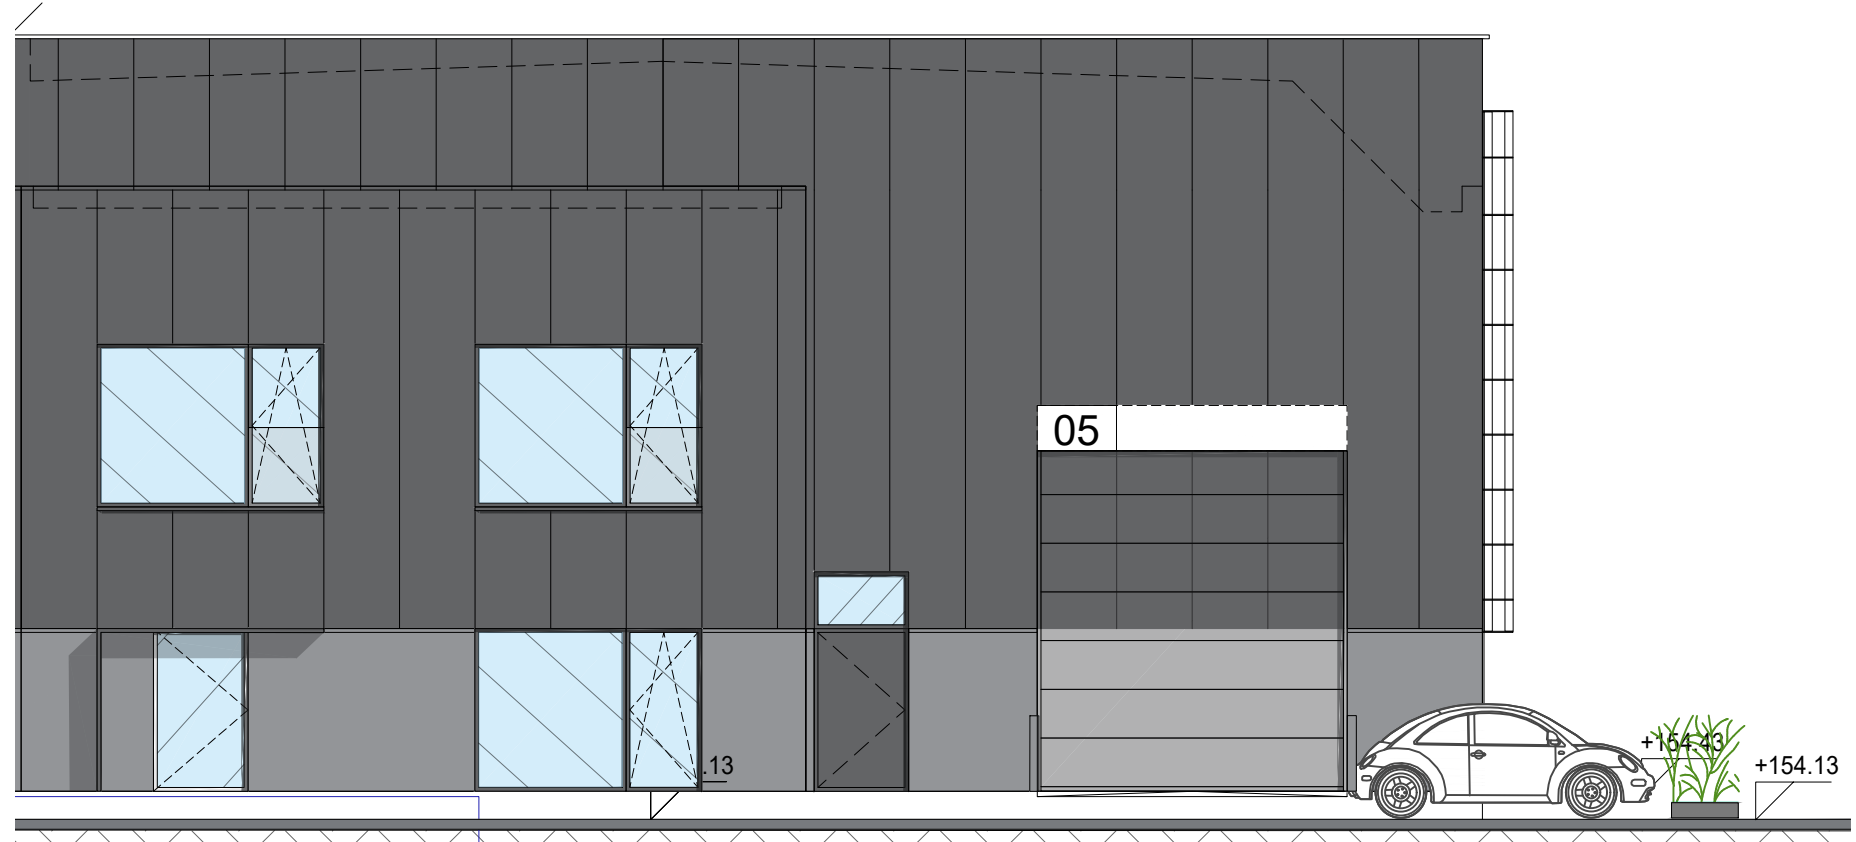

Coupe

Elevation

Hall 5		
Rue de l'Industrie		
		
14	HSP 8,8 m	1097 + 234 m ² hall bureaux

FACADE ARRIERE - COUPE D07

Business Center Nivelles,
Rue de l'Industrie, 1400
Nivelles

MIS A JOUR LE : 16/12/2025
POUR ACCORD :
DATE :
SIGNATURE :