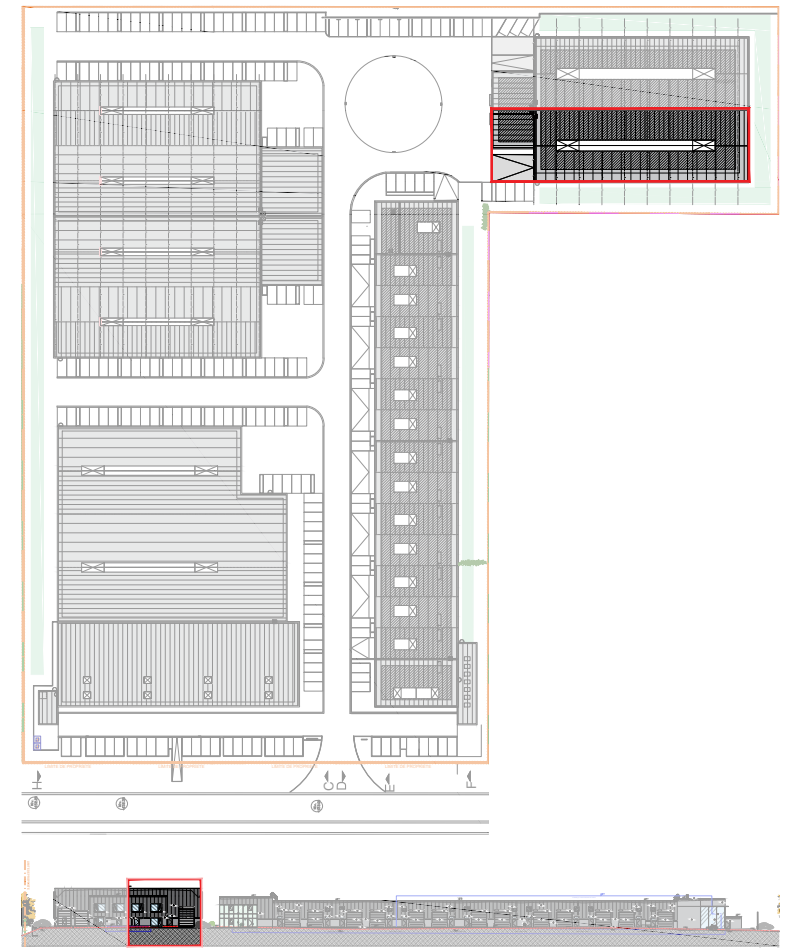

Coupe

Elevation

Hall 5		
Rue de l'Industrie		
		
14	HSP 8,8 m	1097 + 234 m ² hall bureaux

FACADE ARRIERE - COUPE D07

Business Center Nivelles,
Rue de l'Industrie, 1400
Nivelles

MIS A JOUR LE : 16/12/2025
POUR ACCORD :
DATE :
SIGNATURE :