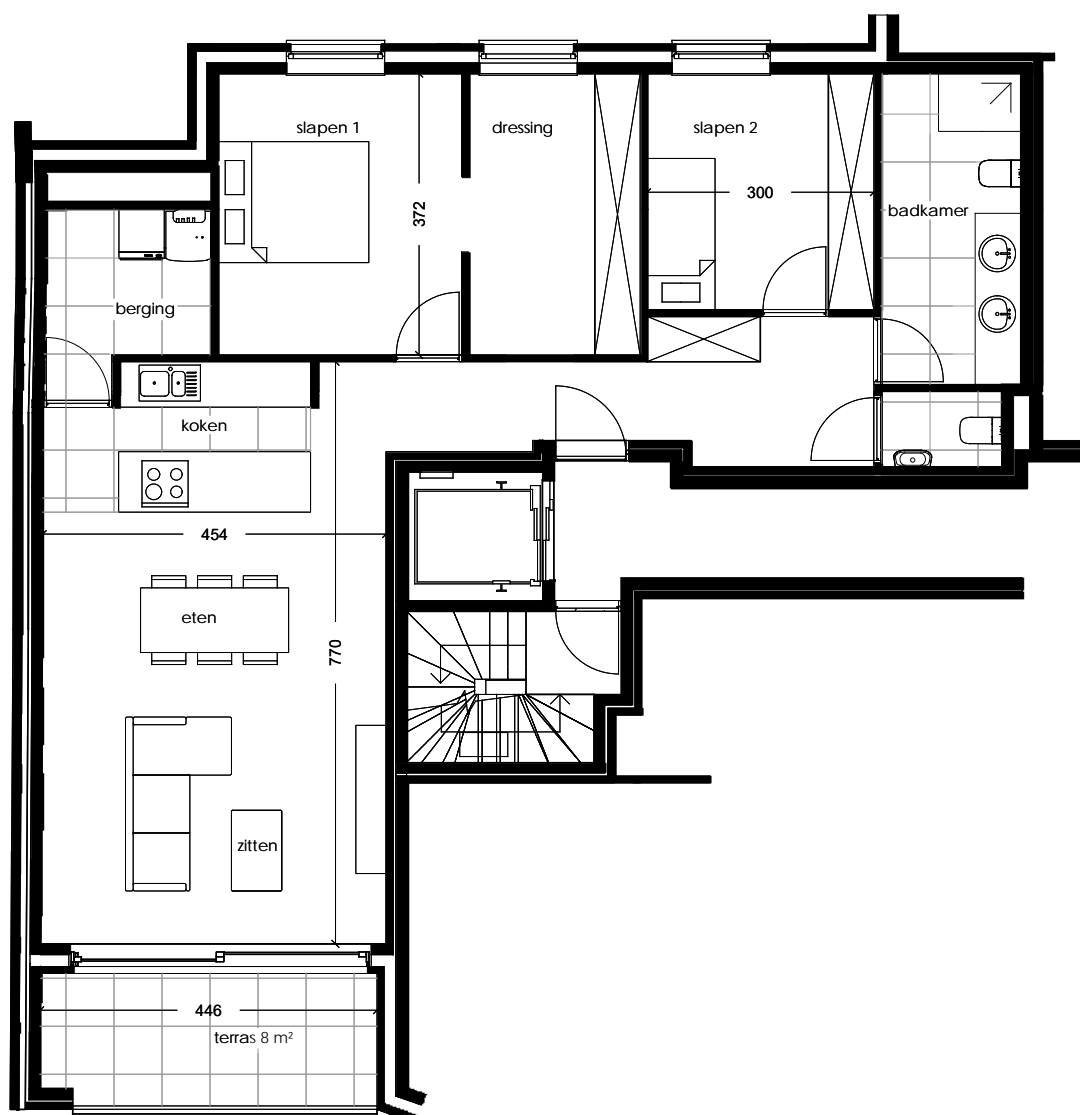

gevel Kasteelpleinstraat

## KASTEELPLEIN

Appartement K401  
Kasteelpleinstraat 9 bus 401  
2000 Antwerpen  
App. 104 m<sup>2</sup>  
Terras 8 m<sup>2</sup>

verdieping 4

Kasteelpleinstraat

Het getoonde meubilair is enkel ter illustratie. Voor het meubilair inbegrepen in de prijs geldt enkel de beknopte beschrijving. De indeling van de keukens en de badkamers wordt enkel ter illustratie meegedeeld.