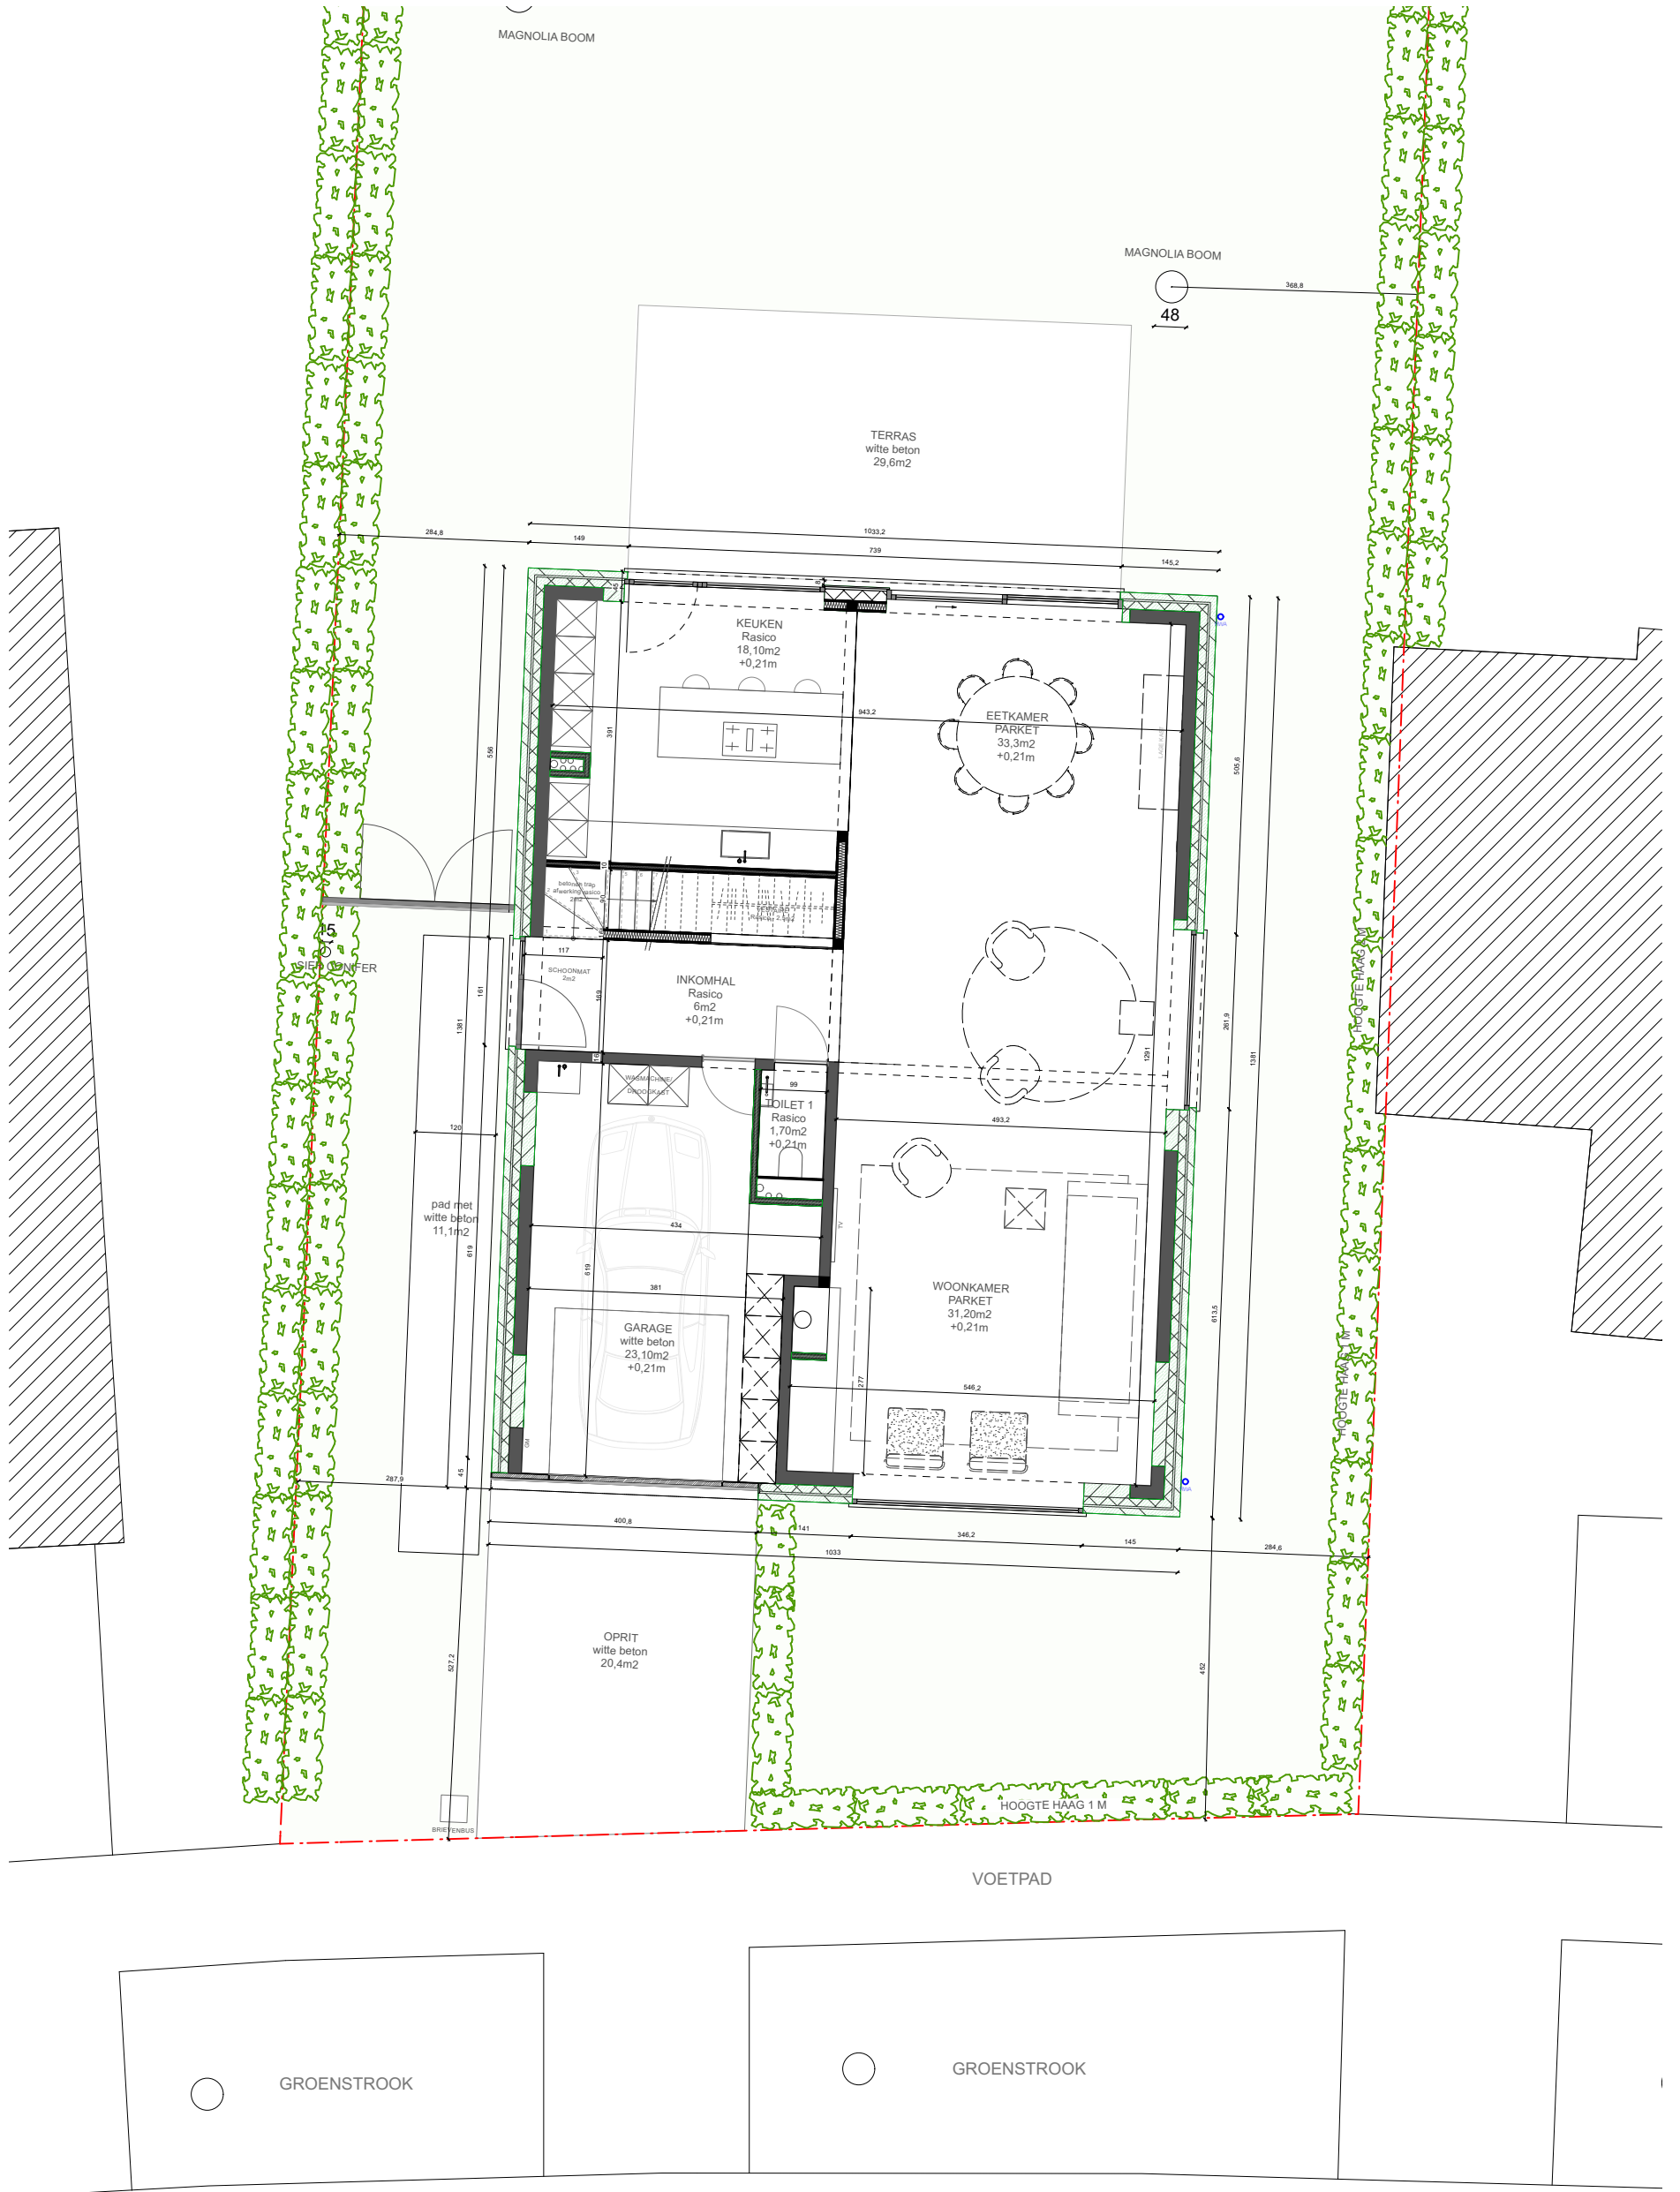

# Eugenio Pacellilaan

Eugenio Pacellilaan 46  
 CaPaKey:  
 11013A0308/00E004  
 hoofdfunctie: wonen

46

Eugenio Pacellilaan 44  
 CaPaKey:  
 11013A0308/00R004  
 hoofdfunctie: wonen

Eugenio Pacellilaan 42  
 CaPaKey:  
 11013A0308/00M004  
 hoofdfunctie: wonen

42

inplantingsplan - nieuwe toestand

plan niveau +0 - nieuwe toestand

plan niveau +1 - nieuwe toestand

plan dak - nieuwe toestand