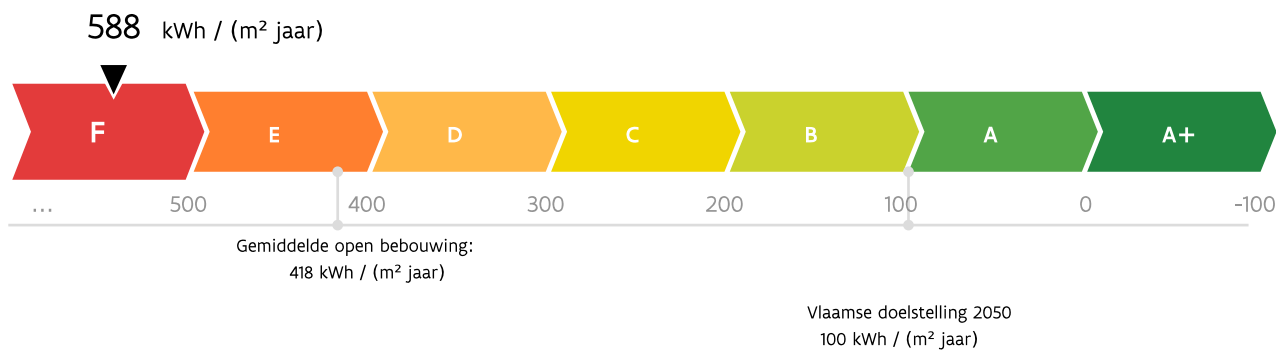

Energieprestatiecertificaat

Residentiële eenheid

Gerheide 81, 2490 Balen

woning, open bebouwing | oppervlakte: 143 m²

certificaatnummer: 20251224-0003765554-RES-1

Energie label

De energiescore en het energielabel van deze woning zijn bepaald via een theoretische berekening op basis van de bestaande toestand van het gebouw. Er wordt geen rekening gehouden met het gedrag en het werkelijke energieverbruik van de (vorige) bewoners. Hoe lager de energiescore, hoe beter.