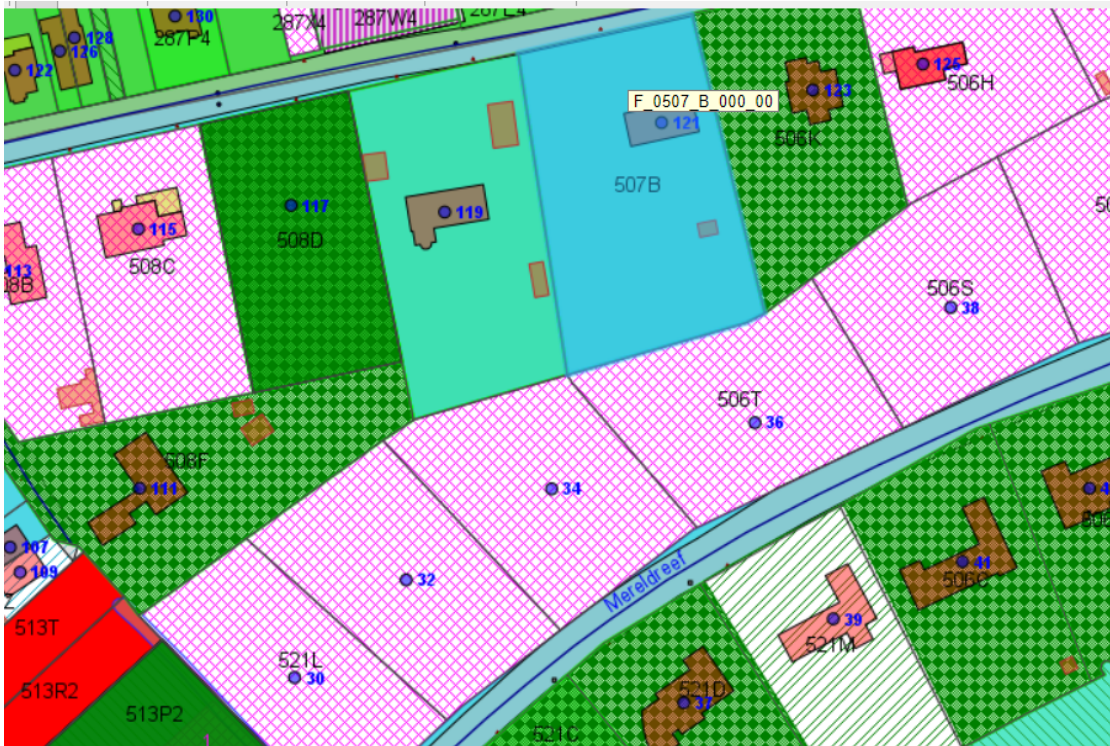

Achiel Cleynhenslaan 121 - F507b - APA - boszone B - > 30 are - breedte > 40m

Mereldreef ZN - F506t - Verkaveling Golf & Meer – lot 182 - > 30 are - breedte > 40m