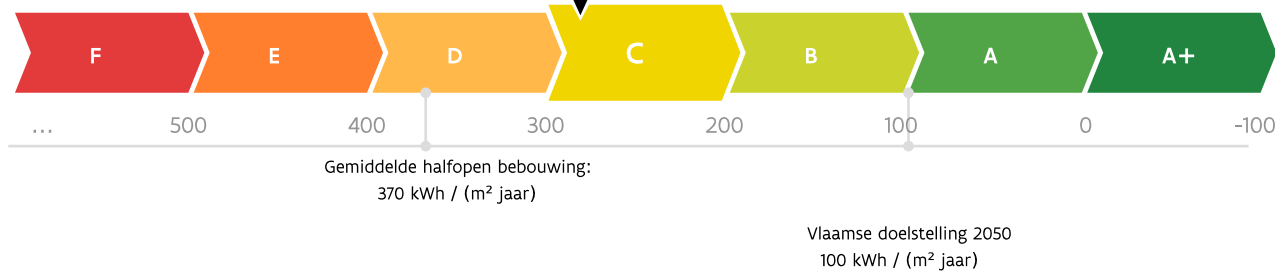

Energieprestatiecertificaat

Residentiële eenheid

In 't Eegdeken 21, 2440 Geel

woning, halfopen bebouwing | oppervlakte: 128 m²

certificaatnummer: 20251227-0003766822-RES-1

Energie label

284 kWh / (m² jaar)

De energiescore en het energielabel van deze woning zijn bepaald via een theoretische berekening op basis van de bestaande toestand van het gebouw. Er wordt geen rekening gehouden met het gedrag en het werkelijke energieverbruik van de (vorige) bewoners. Hoe lager de energiescore, hoe beter.