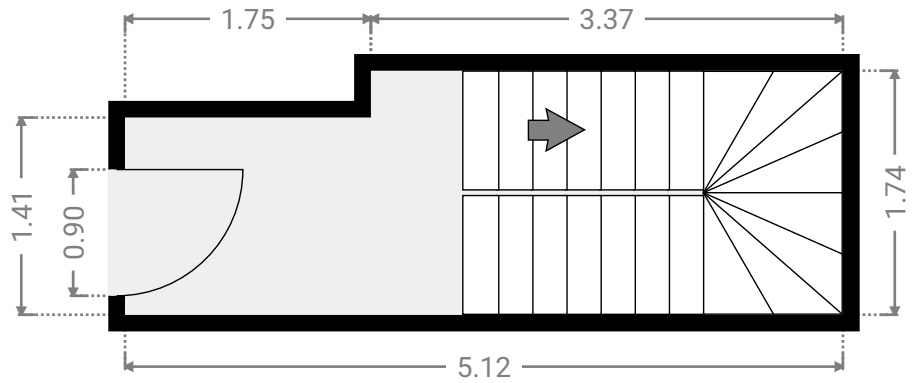

# s28691

CRÉÉ LE  
2025-12-18

<b>Surface totale</b> 140.10 m <sup>2</sup>	<b>Étages</b> 2	<b>Pièces</b> 11	<b>Salle de bains</b> 1
--	--------------------	---------------------	----------------------------

▼ Rez-de-chaussée

SURFACE TOTALE : 8.32 m<sup>2</sup> • SURFACE HABITABLE : 8.32 m<sup>2</sup> • PIÈCES : 1

▼ **Hall d'entrée**  
Rez-de-chaussée

LARGEUR : 5.12 m • LONGUEUR : 1.74 m  
SURFACE : 8.32 m<sup>2</sup> • PÉRIMÈTRE : 13.72 m

▼ 1er étage

SURFACE TOTALE : 131.78 m<sup>2</sup> • SURFACE HABITABLE : 116.53 m<sup>2</sup> • PIÈCES : 10

▼ **Bureau**  
1er étage

LARGEUR : 2.36 m • LONGUEUR : 1.65 m  
SURFACE : 3.90 m<sup>2</sup> • PÉRIMÈTRE : 8.03 m

▼ **Wc**  
1er étage

LARGEUR : 1.98 m • LONGUEUR : 0.90 m  
SURFACE : 1.79 m<sup>2</sup> • PÉRIMÈTRE : 5.77 m