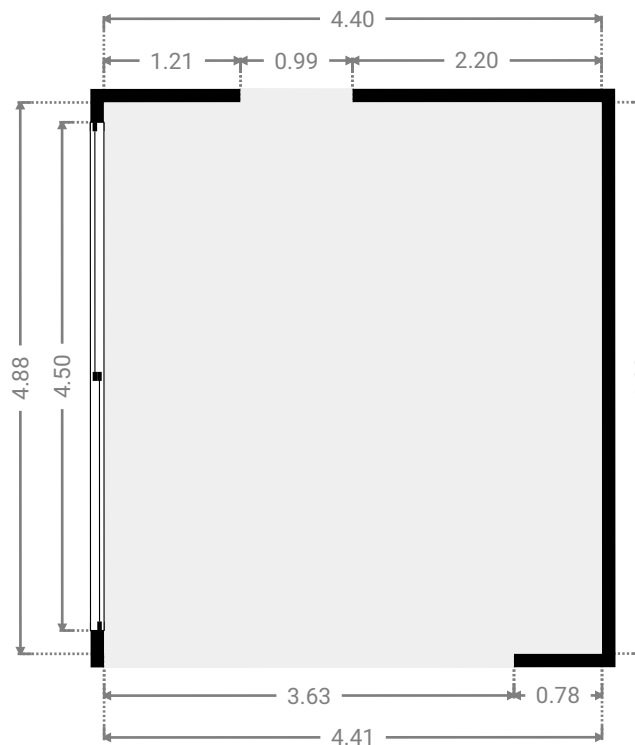

▼ 1er étage

SURFACE TOTALE : 131.78 m<sup>2</sup> • SURFACE HABITABLE : 116.53 m<sup>2</sup> • PIÈCES : 10

▼ **Bureau**  
1er étage

LARGEUR : 2.36 m • LONGUEUR : 1.65 m  
SURFACE : 3.90 m<sup>2</sup> • PÉRIMÈTRE : 8.03 m

▼ **Chambre 1**  
1er étage

LARGEUR : 3.73 m • LONGUEUR : 4.00 m  
SURFACE : 14.92 m<sup>2</sup> • PÉRIMÈTRE : 15.46 m

▼ **Chambre 2**  
1er étage

LARGEUR : 3.72 m • LONGUEUR : 4.32 m  
SURFACE : 16.08 m<sup>2</sup> • PÉRIMÈTRE : 16.08 m

▼ **Cuisine**  
1er étage

LARGEUR : 4.41 m • LONGUEUR : 4.88 m  
SURFACE : 21.49 m<sup>2</sup> • PÉRIMÈTRE : 18.57 m

▼ **Terrasse**  
1er étage

LARGEUR : 2.56 m • LONGUEUR : 4.88 m  
SURFACE : 12.49 m<sup>2</sup> • PÉRIMÈTRE : 14.88 m

▼ **Wc**  
1er étage

LARGEUR : 1.98 m • LONGUEUR : 0.90 m  
SURFACE : 1.79 m<sup>2</sup> • PÉRIMÈTRE : 5.77 m