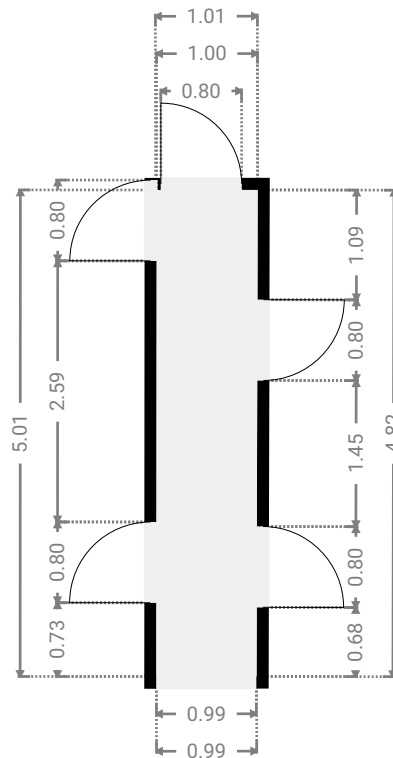

▼ **Chambre 1**  
1er étage

LARGEUR : 3.73 m • LONGUEUR : 4.00 m  
SURFACE : 14.92 m<sup>2</sup> • PÉRIMÈTRE : 15.46 m

▼ **Chambre 2**  
1er étage

LARGEUR : 3.72 m • LONGUEUR : 4.32 m  
SURFACE : 16.08 m<sup>2</sup> • PÉRIMÈTRE : 16.08 m

▼ **Cuisine**  
1er étage

LARGEUR : 4.41 m • LONGUEUR : 4.88 m  
SURFACE : 21.49 m<sup>2</sup> • PÉRIMÈTRE : 18.57 m

▼ **Terrasse**  
1er étage

LARGEUR : 2.56 m • LONGUEUR : 4.88 m  
SURFACE : 12.49 m<sup>2</sup> • PÉRIMÈTRE : 14.88 m

▼ **Escalier**  
1er étage

LARGEUR : 2.90 m • LONGUEUR : 1.67 m  
SURFACE : 4.82 m<sup>2</sup> • PÉRIMÈTRE : 9.12 m

▼ **Hall de nuit**  
1er étage

LARGEUR : 1.01 m • LONGUEUR : 4.82 m  
SURFACE : 4.80 m<sup>2</sup> • PÉRIMÈTRE : 11.63 m

▼ **Wc**  
1er étage

LARGEUR : 1.98 m • LONGUEUR : 0.90 m  
SURFACE : 1.79 m<sup>2</sup> • PÉRIMÈTRE : 5.77 m