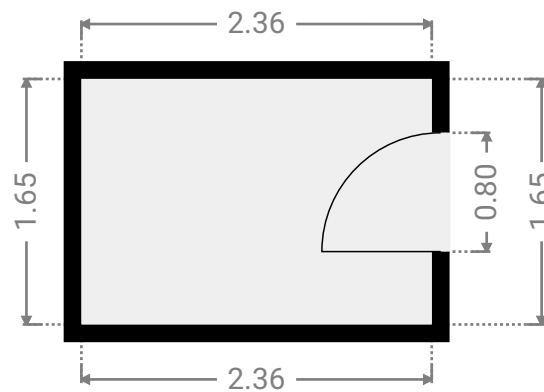

▼ 1er étage

SURFACE TOTALE : 131.78 m<sup>2</sup> • SURFACE HABITABLE : 116.53 m<sup>2</sup> • PIÈCES : 10

▼ **Bureau**  
1er étage

LARGEUR : 2.36 m • LONGUEUR : 1.65 m  
SURFACE : 3.90 m<sup>2</sup> • PÉRIMÈTRE : 8.03 m

▼ **Chambre 1**  
1er étage

LARGEUR : 3.73 m • LONGUEUR : 4.00 m  
SURFACE : 14.92 m<sup>2</sup> • PÉRIMÈTRE : 15.46 m

▼ **Chambre 2**  
1er étage

LARGEUR : 3.72 m • LONGUEUR : 4.32 m  
SURFACE : 16.08 m<sup>2</sup> • PÉRIMÈTRE : 16.08 m

▼ **Cuisine**  
1er étage

LARGEUR : 4.41 m • LONGUEUR : 4.88 m  
SURFACE : 21.49 m<sup>2</sup> • PÉRIMÈTRE : 18.57 m

▼ **Terrasse**  
1er étage

LARGEUR : 2.56 m • LONGUEUR : 4.88 m  
SURFACE : 12.49 m<sup>2</sup> • PÉRIMÈTRE : 14.88 m

▼ **Wc**  
1er étage

LARGEUR : 1.98 m • LONGUEUR : 0.90 m  
SURFACE : 1.79 m<sup>2</sup> • PÉRIMÈTRE : 5.77 m