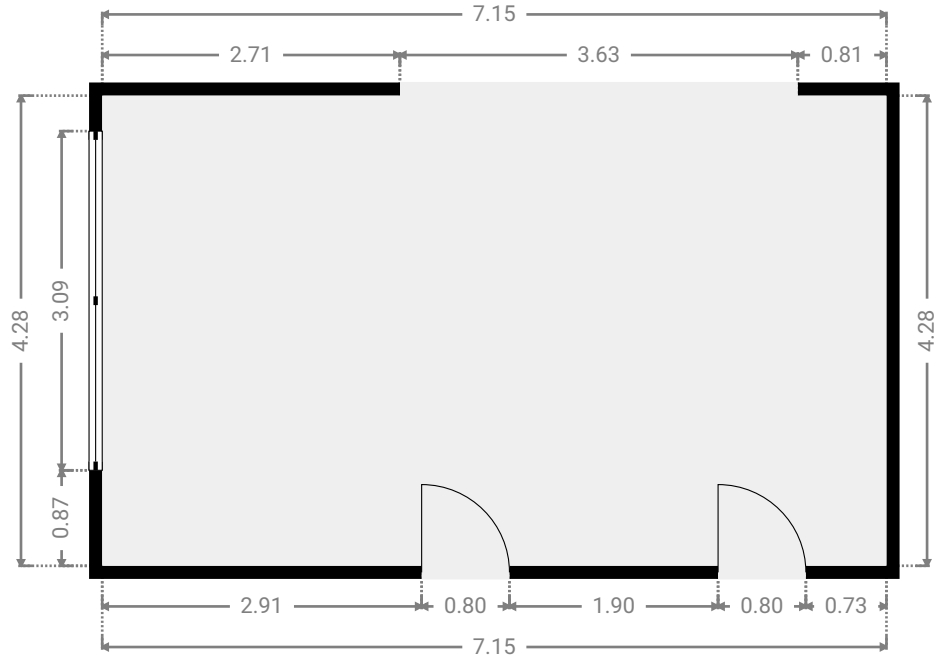

▼ **Cuisine**  
1er étage

LARGEUR : 4.41 m • LONGUEUR : 4.88 m  
SURFACE : 21.49 m<sup>2</sup> • PÉRIMÈTRE : 18.57 m

▼ **Terrasse**  
1er étage

LARGEUR : 2.56 m • LONGUEUR : 4.88 m  
SURFACE : 12.49 m<sup>2</sup> • PÉRIMÈTRE : 14.88 m

▼ **Escalier**  
1er étage

LARGEUR : 2.90 m • LONGUEUR : 1.67 m  
SURFACE : 4.82 m<sup>2</sup> • PÉRIMÈTRE : 9.12 m

▼ **Hall de nuit**  
1er étage

LARGEUR : 1.01 m • LONGUEUR : 4.82 m  
SURFACE : 4.80 m<sup>2</sup> • PÉRIMÈTRE : 11.63 m

▼ **Salle de bains**  
1er étage

LARGEUR : 3.06 m • LONGUEUR : 4.55 m  
SURFACE : 12.59 m<sup>2</sup> • PÉRIMÈTRE : 17.89 m

▼ **Séjour**  
1er étage

LARGEUR : 7.15 m • LONGUEUR : 4.28 m  
SURFACE : 30.61 m<sup>2</sup> • PÉRIMÈTRE : 22.86 m

▼ **Wc**  
1er étage

LARGEUR : 1.98 m • LONGUEUR : 0.90 m  
SURFACE : 1.79 m<sup>2</sup> • PÉRIMÈTRE : 5.77 m