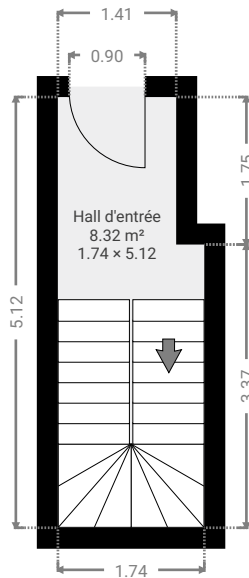

▼ Rez-de-chaussée

SURFACE TOTALE : 8.32 m<sup>2</sup> • SURFACE HABITABLE : 8.32 m<sup>2</sup> • PIÈCES : 1

▼ **Hall d'entrée**  
Rez-de-chaussée

LARGEUR : 5.12 m • LONGUEUR : 1.74 m  
SURFACE : 8.32 m<sup>2</sup> • PÉRIMÈTRE : 13.72 m

▼ 1er étage

SURFACE TOTALE : 131.78 m<sup>2</sup> • SURFACE HABITABLE : 116.53 m<sup>2</sup> • PIÈCES : 10

▼ **Bureau**  
1er étage

LARGEUR : 2.36 m • LONGUEUR : 1.65 m  
SURFACE : 3.90 m<sup>2</sup> • PÉRIMÈTRE : 8.03 m

▼ **Chambre 1**  
1er étage

LARGEUR : 3.73 m • LONGUEUR : 4.00 m  
SURFACE : 14.92 m<sup>2</sup> • PÉRIMÈTRE : 15.46 m

▼ **Chambre 2**  
1er étage

LARGEUR : 3.72 m • LONGUEUR : 4.32 m  
SURFACE : 16.08 m<sup>2</sup> • PÉRIMÈTRE : 16.08 m

▼ **Wc**  
1er étage

LARGEUR : 1.98 m • LONGUEUR : 0.90 m  
SURFACE : 1.79 m<sup>2</sup> • PÉRIMÈTRE : 5.77 m