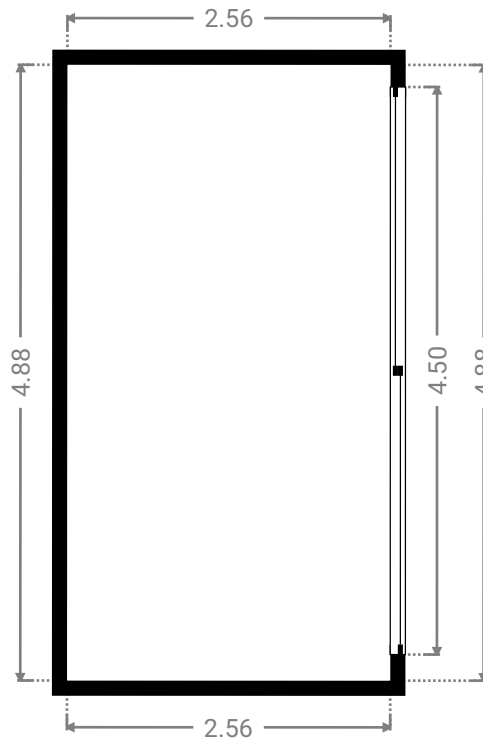

▼ 1er étage

SURFACE TOTALE : 131.78 m<sup>2</sup> • SURFACE HABITABLE : 116.53 m<sup>2</sup> • PIÈCES : 10

▼ **Bureau**  
1er étage

LARGEUR : 2.36 m • LONGUEUR : 1.65 m  
SURFACE : 3.90 m<sup>2</sup> • PÉRIMÈTRE : 8.03 m

▼ **Chambre 1**  
1er étage

LARGEUR : 3.73 m • LONGUEUR : 4.00 m  
SURFACE : 14.92 m<sup>2</sup> • PÉRIMÈTRE : 15.46 m

▼ **Chambre 2**  
1er étage

LARGEUR : 3.72 m • LONGUEUR : 4.32 m  
SURFACE : 16.08 m<sup>2</sup> • PÉRIMÈTRE : 16.08 m

▼ **Cuisine**  
1er étage

LARGEUR : 4.41 m • LONGUEUR : 4.88 m  
SURFACE : 21.49 m<sup>2</sup> • PÉRIMÈTRE : 18.57 m

▼ **Terrasse**  
1er étage

LARGEUR : 2.56 m • LONGUEUR : 4.88 m  
SURFACE : 12.49 m<sup>2</sup> • PÉRIMÈTRE : 14.88 m

▼ **Wc**  
1er étage

LARGEUR : 1.98 m • LONGUEUR : 0.90 m  
SURFACE : 1.79 m<sup>2</sup> • PÉRIMÈTRE : 5.77 m