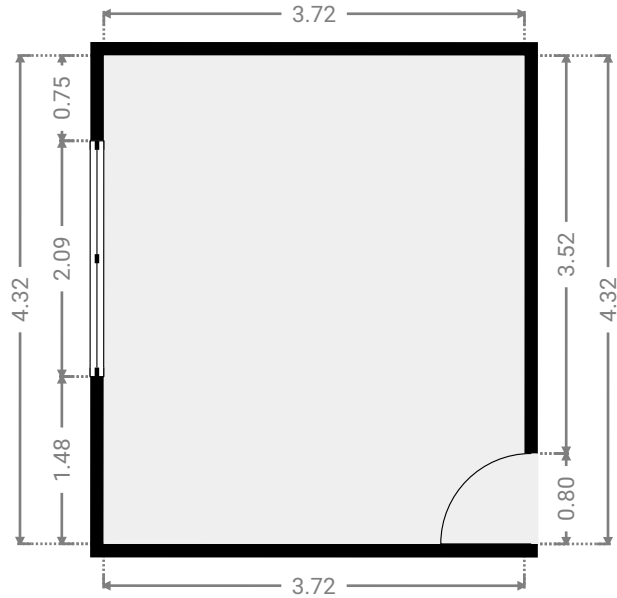

▼ 1er étage

SURFACE TOTALE : 131.78 m<sup>2</sup> • SURFACE HABITABLE : 116.53 m<sup>2</sup> • PIÈCES : 10

▼ **Bureau**  
1er étage

LARGEUR : 2.36 m • LONGUEUR : 1.65 m  
SURFACE : 3.90 m<sup>2</sup> • PÉRIMÈTRE : 8.03 m

▼ **Chambre 1**  
1er étage

LARGEUR : 3.73 m • LONGUEUR : 4.00 m  
SURFACE : 14.92 m<sup>2</sup> • PÉRIMÈTRE : 15.46 m

▼ **Chambre 2**  
1er étage

LARGEUR : 3.72 m • LONGUEUR : 4.32 m  
SURFACE : 16.08 m<sup>2</sup> • PÉRIMÈTRE : 16.08 m

▼ **Cuisine**  
1er étage

LARGEUR : 4.41 m • LONGUEUR : 4.88 m  
SURFACE : 21.49 m<sup>2</sup> • PÉRIMÈTRE : 18.57 m

▼ **Terrasse**  
1er étage

LARGEUR : 2.56 m • LONGUEUR : 4.88 m  
SURFACE : 12.49 m<sup>2</sup> • PÉRIMÈTRE : 14.88 m

▼ **Wc**  
1er étage

LARGEUR : 1.98 m • LONGUEUR : 0.90 m  
SURFACE : 1.79 m<sup>2</sup> • PÉRIMÈTRE : 5.77 m