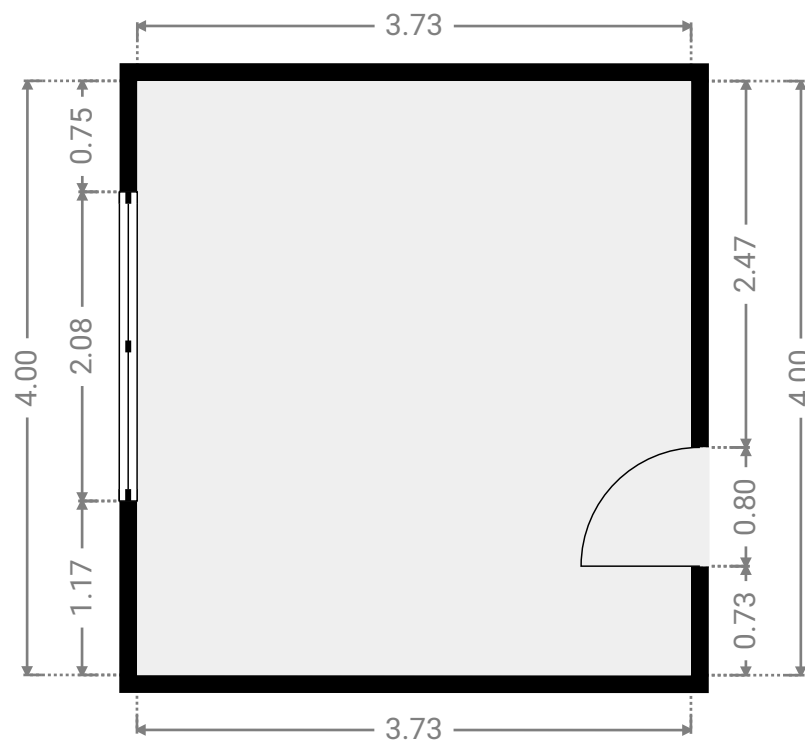

▼ 1er étage

SURFACE TOTALE : 131.78 m<sup>2</sup> • SURFACE HABITABLE : 116.53 m<sup>2</sup> • PIÈCES : 10

▼ **Bureau**  
1er étage

LARGEUR : 2.36 m • LONGUEUR : 1.65 m  
SURFACE : 3.90 m<sup>2</sup> • PÉRIMÈTRE : 8.03 m

▼ **Chambre 1**  
1er étage

LARGEUR : 3.73 m • LONGUEUR : 4.00 m  
SURFACE : 14.92 m<sup>2</sup> • PÉRIMÈTRE : 15.46 m

▼ **Chambre 2**  
1er étage

LARGEUR : 3.72 m • LONGUEUR : 4.32 m  
SURFACE : 16.08 m<sup>2</sup> • PÉRIMÈTRE : 16.08 m

▼ **Cuisine**  
1er étage

LARGEUR : 4.41 m • LONGUEUR : 4.88 m  
SURFACE : 21.49 m<sup>2</sup> • PÉRIMÈTRE : 18.57 m

▼ **Terrasse**  
1er étage

LARGEUR : 2.56 m • LONGUEUR : 4.88 m  
SURFACE : 12.49 m<sup>2</sup> • PÉRIMÈTRE : 14.88 m

▼ **Wc**  
1er étage

LARGEUR : 1.98 m • LONGUEUR : 0.90 m  
SURFACE : 1.79 m<sup>2</sup> • PÉRIMÈTRE : 5.77 m