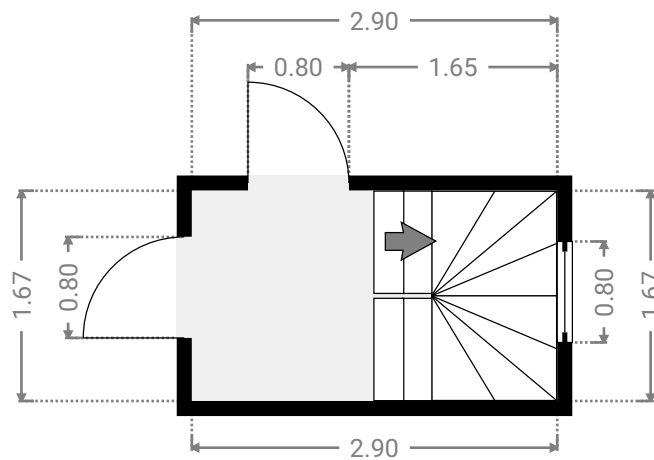

▼ **Chambre 1**  
1er étage

LARGEUR : 3.73 m • LONGUEUR : 4.00 m  
SURFACE : 14.92 m<sup>2</sup> • PÉRIMÈTRE : 15.46 m

▼ **Chambre 2**  
1er étage

LARGEUR : 3.72 m • LONGUEUR : 4.32 m  
SURFACE : 16.08 m<sup>2</sup> • PÉRIMÈTRE : 16.08 m

▼ **Cuisine**  
1er étage

LARGEUR : 4.41 m • LONGUEUR : 4.88 m  
SURFACE : 21.49 m<sup>2</sup> • PÉRIMÈTRE : 18.57 m

▼ **Terrasse**  
1er étage

LARGEUR : 2.56 m • LONGUEUR : 4.88 m  
SURFACE : 12.49 m<sup>2</sup> • PÉRIMÈTRE : 14.88 m

▼ **Escalier**  
1er étage

LARGEUR : 2.90 m • LONGUEUR : 1.67 m  
SURFACE : 4.82 m<sup>2</sup> • PÉRIMÈTRE : 9.12 m

▼ **Hall de nuit**  
1er étage

LARGEUR : 1.01 m • LONGUEUR : 4.82 m  
SURFACE : 4.80 m<sup>2</sup> • PÉRIMÈTRE : 11.63 m

▼ **Wc**  
1er étage

LARGEUR : 1.98 m • LONGUEUR : 0.90 m  
SURFACE : 1.79 m<sup>2</sup> • PÉRIMÈTRE : 5.77 m