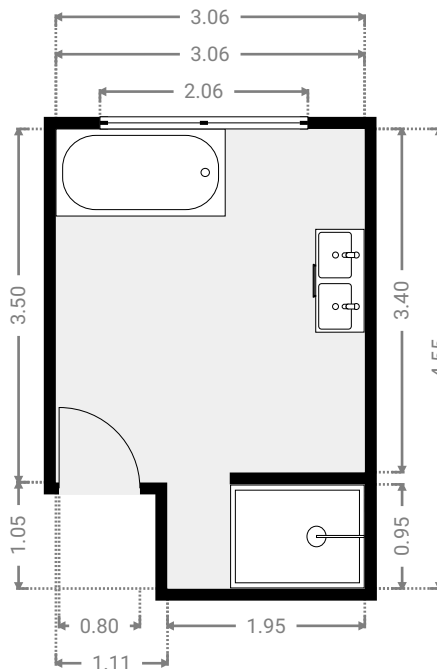

▼ **Chambre 1**  
1er étage

LARGEUR : 3.73 m • LONGUEUR : 4.00 m  
SURFACE : 14.92 m<sup>2</sup> • PÉRIMÈTRE : 15.46 m

▼ **Chambre 2**  
1er étage

LARGEUR : 3.72 m • LONGUEUR : 4.32 m  
SURFACE : 16.08 m<sup>2</sup> • PÉRIMÈTRE : 16.08 m

▼ **Escalier**  
1er étage

LARGEUR : 2.90 m • LONGUEUR : 1.67 m  
SURFACE : 4.82 m<sup>2</sup> • PÉRIMÈTRE : 9.12 m

▼ **Hall de nuit**  
1er étage

LARGEUR : 1.01 m • LONGUEUR : 4.82 m  
SURFACE : 4.80 m<sup>2</sup> • PÉRIMÈTRE : 11.63 m

▼ **Salle de bains**  
1er étage

LARGEUR : 3.06 m • LONGUEUR : 4.55 m  
SURFACE : 12.59 m<sup>2</sup> • PÉRIMÈTRE : 17.89 m

▼ **Séjour**  
1er étage

LARGEUR : 7.15 m • LONGUEUR : 4.28 m  
SURFACE : 30.61 m<sup>2</sup> • PÉRIMÈTRE : 22.86 m

▼ **Wc**  
1er étage

LARGEUR : 1.98 m • LONGUEUR : 0.90 m  
SURFACE : 1.79 m<sup>2</sup> • PÉRIMÈTRE : 5.77 m