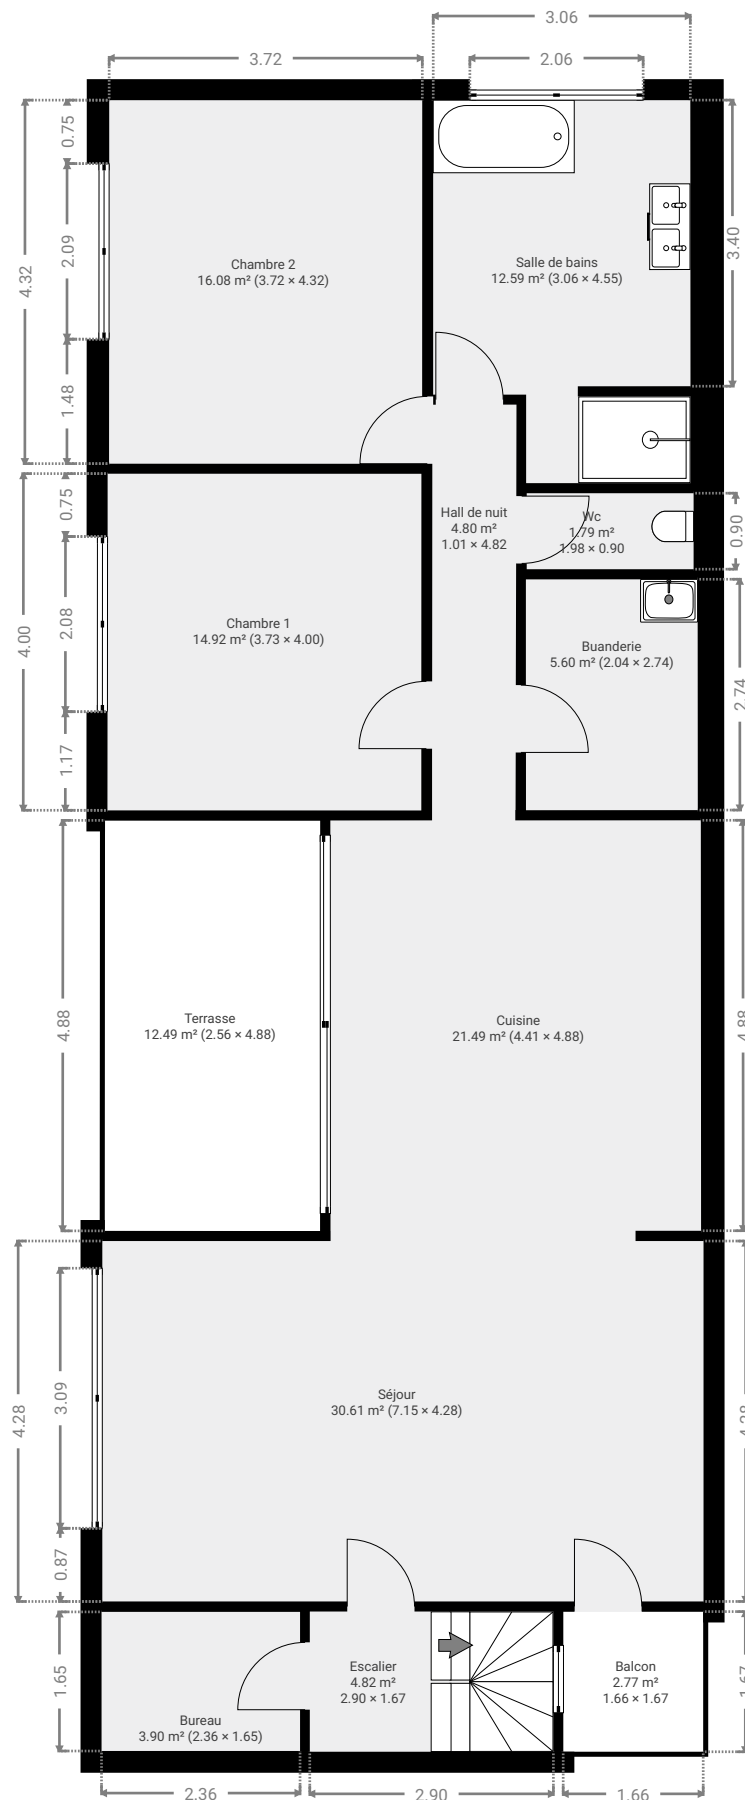

# s28691

CRÉÉ LE  
2025-12-18

<b>Surface totale</b> 140.10 m <sup>2</sup>	<b>Étages</b> 2	<b>Pièces</b> 11	<b>Salle de bains</b> 1
--	--------------------	---------------------	----------------------------

▼ Rez-de-chaussée

SURFACE TOTALE : 8.32 m<sup>2</sup> • SURFACE HABITABLE : 8.32 m<sup>2</sup> • PIÈCES : 1

▼ **Hall d'entrée**  
Rez-de-chaussée

LARGEUR : 5.12 m • LONGUEUR : 1.74 m  
SURFACE : 8.32 m<sup>2</sup> • PÉRIMÈTRE : 13.72 m

▼ 1er étage

SURFACE TOTALE : 131.78 m<sup>2</sup> • SURFACE HABITABLE : 116.53 m<sup>2</sup> • PIÈCES : 10

▼ **Bureau**  
1er étage

LARGEUR : 2.36 m • LONGUEUR : 1.65 m  
SURFACE : 3.90 m<sup>2</sup> • PÉRIMÈTRE : 8.03 m

▼ **Chambre 1**  
1er étage

LARGEUR : 3.73 m • LONGUEUR : 4.00 m  
SURFACE : 14.92 m<sup>2</sup> • PÉRIMÈTRE : 15.46 m

▼ **Chambre 2**  
1er étage

LARGEUR : 3.72 m • LONGUEUR : 4.32 m  
SURFACE : 16.08 m<sup>2</sup> • PÉRIMÈTRE : 16.08 m