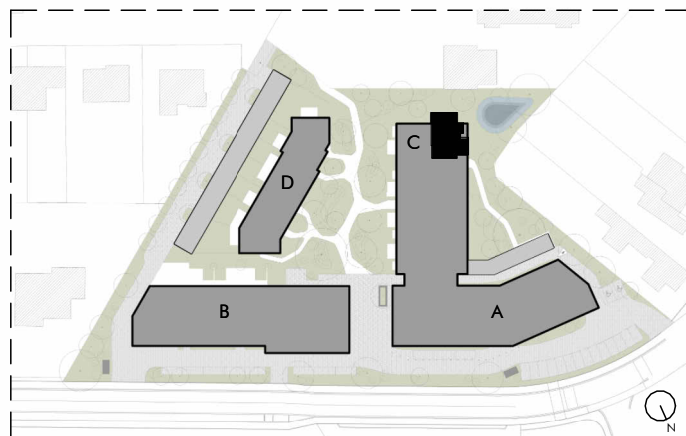

GEBOUW C - Urban Loft 30/003

NIVEAU 0

2 slaapkamers | bruto opp. 90,9 m² | terras 15,4 m²

vrije hoogte 360 cm

INPLANTING