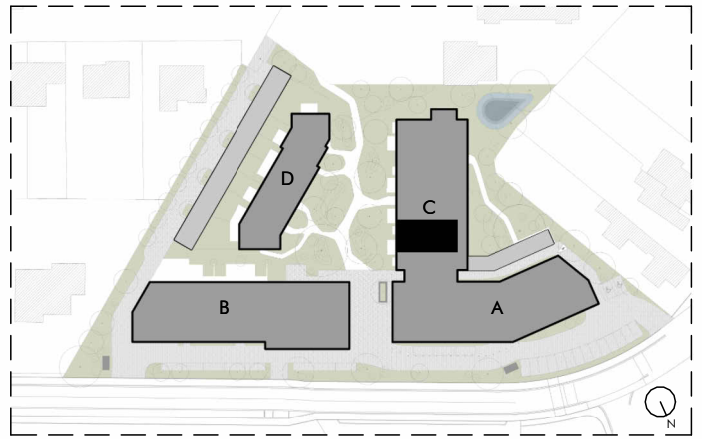

GEBOUW C - Urban Loft 30/202

NIVEAU 2

2 slaapkamers | bruto opp. 111,7 m² | terras 23,1 m²

vrije hoogte 350 cm

INPLANTING