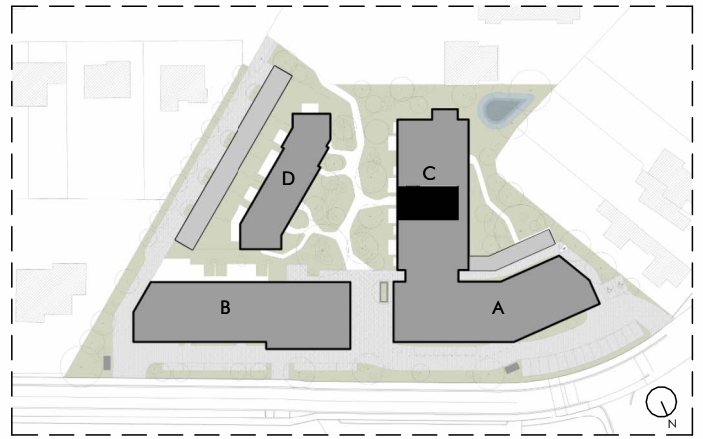

# GEBOUW C - Urban Loft 30/203

NIVEAU 2

2 slaapkamers | bruto opp. 111,8 m<sup>2</sup> | terras 23,3 m<sup>2</sup>

vrije hoogte 350 cm

INPLANTING