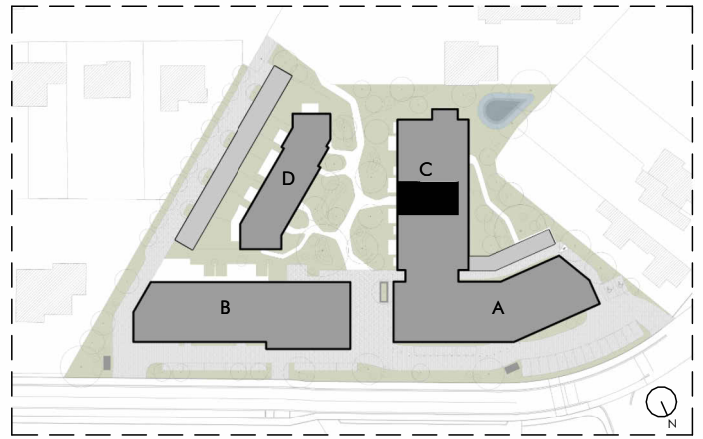

GEBOUW C - Urban Loft 30/103

NIVEAU 1

2 slaapkamers | bruto opp. 111,8 m² | terras 33 m²

vrije hoogte 350 cm

INPLANTING