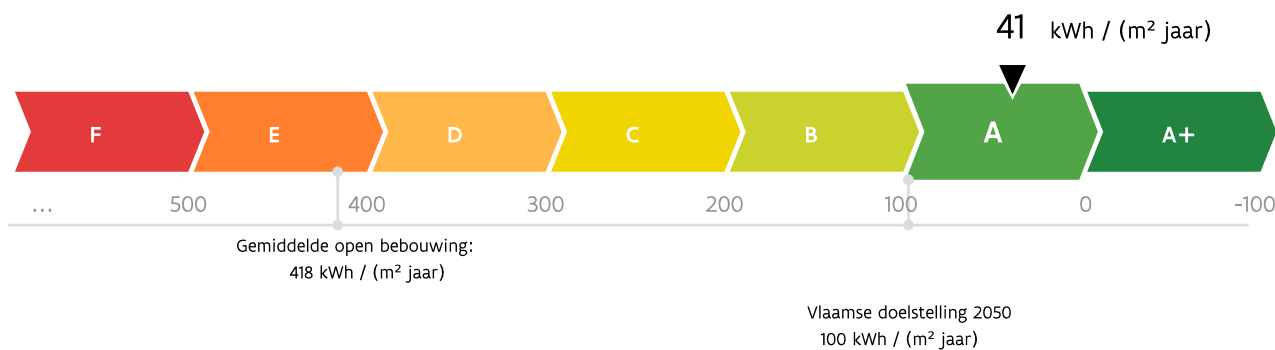

Energieprestatiecertificaet

Residentiële eenheid

Westerhoeven 2, 2440 Geel

woning, open bebouwing | oppervlakte: 249 m²

certificaatnummer: 20260127-0003779121-RES-3

Energie-label

De energiescore en het energielabel van deze woning zijn bepaald via een theoretische berekening op basis van de bestaande toestand van het gebouw. Er wordt geen rekening gehouden met het gedrag en het werkelijke energieverbruik van de (vorige) bewoners. Hoe lager de energiescore, hoe beter.