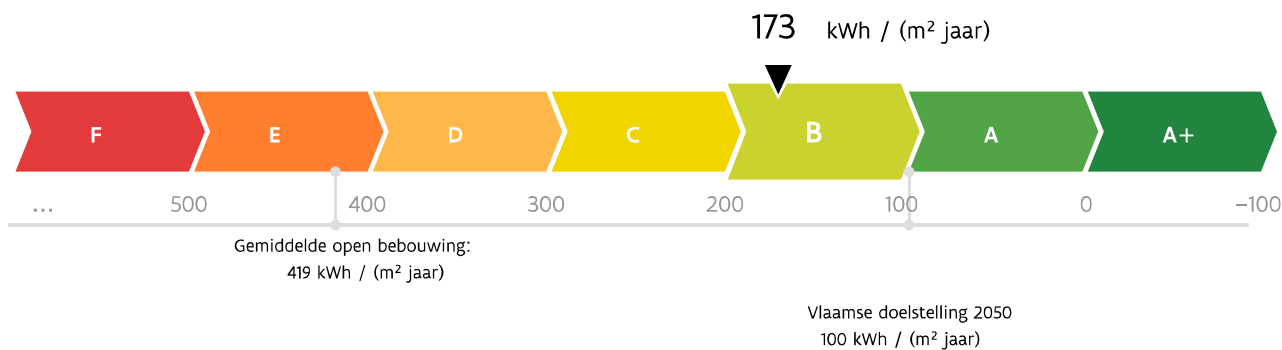

Energieprestatiecertificaat

Residentiële eenheid

Wilders 47, 2440 Geel

woning, open bebouwing | oppervlakte: 415 m²

certificaatnummer: 20231122-0003046518-RES-1

Energie label

De energiescore en het energielabel van deze woning zijn bepaald via een theoretische berekening op basis van de bestaande toestand van het gebouw. Er wordt geen rekening gehouden met het gedrag en het werkelijke energieverbruik van de (vorige) bewoners. Hoe lager de energiescore, hoe beter.