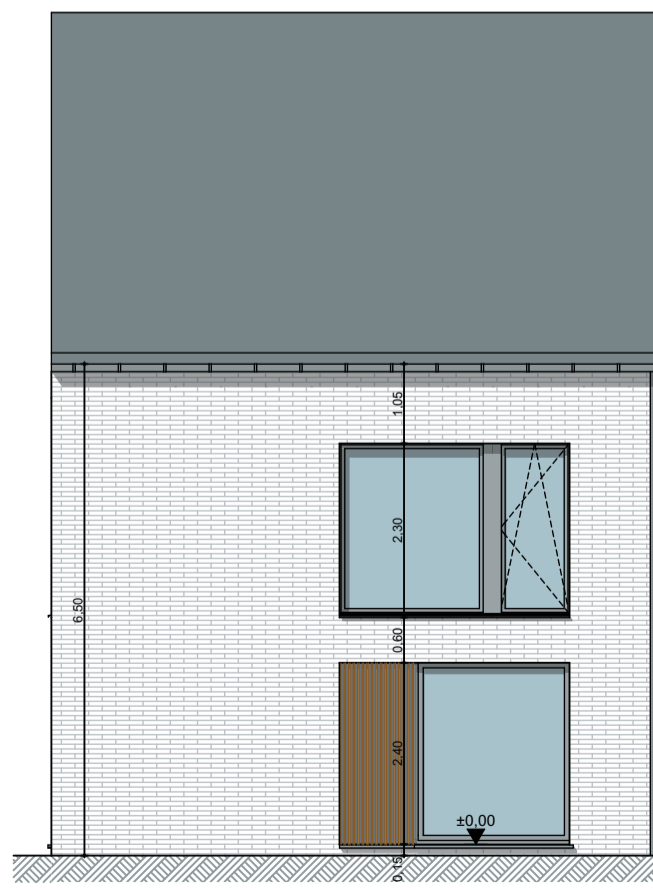

WONING 6: plan 2e verdieping 1:100

WONING 6: achtergevel 1:100

WONING 6: plan 1e verdieping 1:100

WONING 6: zijgevel rechts 1:100

WONING 6: plan gelijkvloers 1:100

WONING 6: voorgevel 1:100

WONING 6	Oppervlakte gelijkvloers: 83 m ²	Oppervlakte 1e verdieping: 83 m ²	Oppervlakte 2e verdieping: 72 m ²
Oppervlakte woning: 238 m ²	Oppervlakte perceel: 268 m ²	Schaal: 1/100	30/01/26