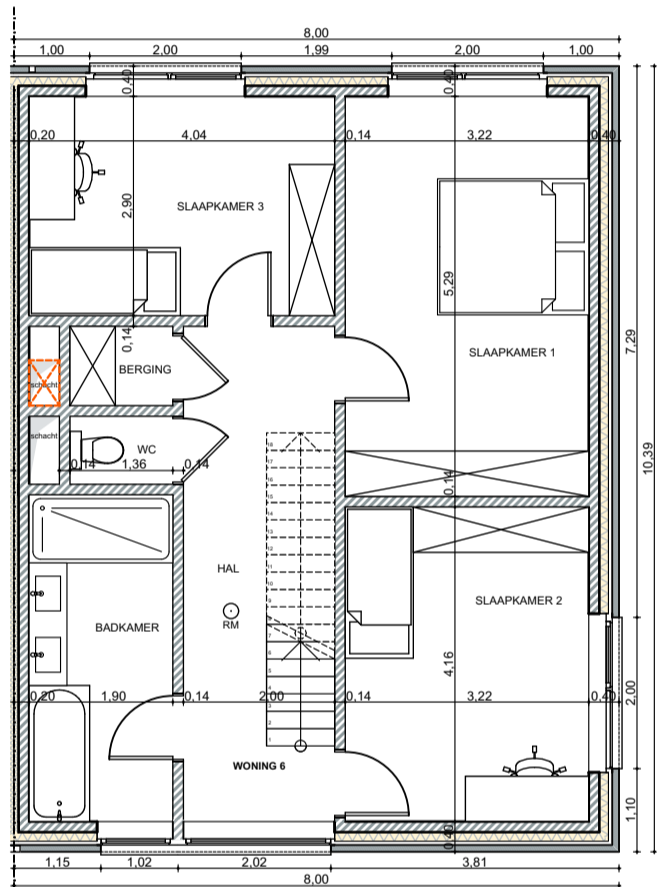

WONING 6: plan 2e verdieping 1:100

WONING 6: achtergevel 1:100

WONING 6: plan 1e verdieping 1:100

WONING 6: zijgevel rechts 1:100

WONING 6: plan gelijkvloers 1:100

WONING 6: voorgevel 1:100

WONING 6	Oppervlakte gelijkvloers: 83 m ²	Oppervlakte 1e verdieping: 83 m ²	Oppervlakte 2e verdieping: 72 m ²
Oppervlakte woning: 238 m ²	Oppervlakte perceel: 268 m ²	Schaal: 1/100	30/01/26