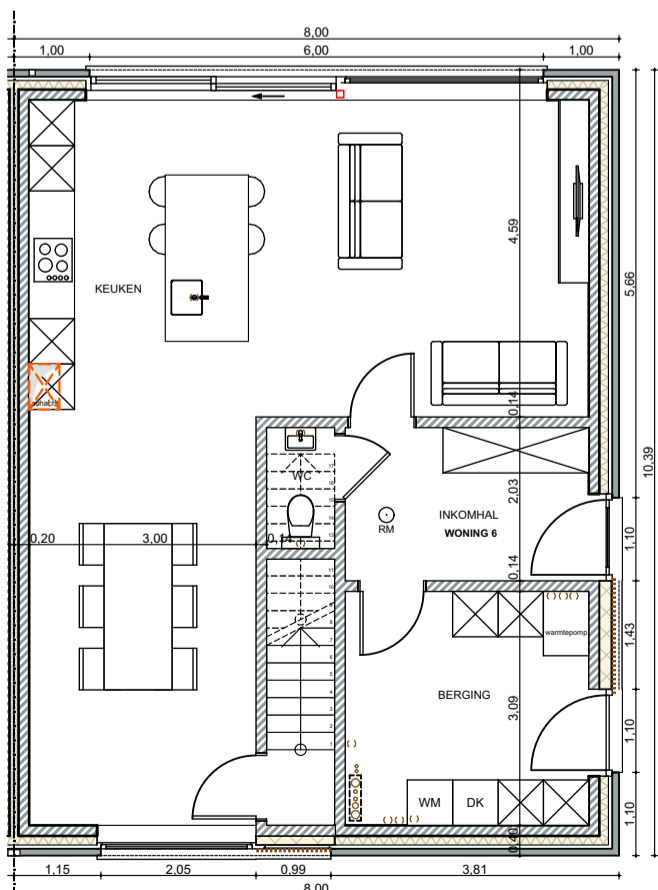

WONING 6: plan 2e verdieping 1:100

WONING 6: achtergevel 1:100

WONING 6: plan 1e verdieping 1:100

WONING 6: zijgevel rechts 1:100

WONING 6: plan gelijkvloers 1:100

WONING 6: voorgevel 1:100

WONING 6	Oppervlakte gelijkvloers: 83 m ²	Oppervlakte 1e verdieping: 83 m ²	Oppervlakte 2e verdieping: 72 m ²
Oppervlakte woning: 238 m ²	Oppervlakte perceel: 268 m ²	Schaal: 1/100	30/01/26