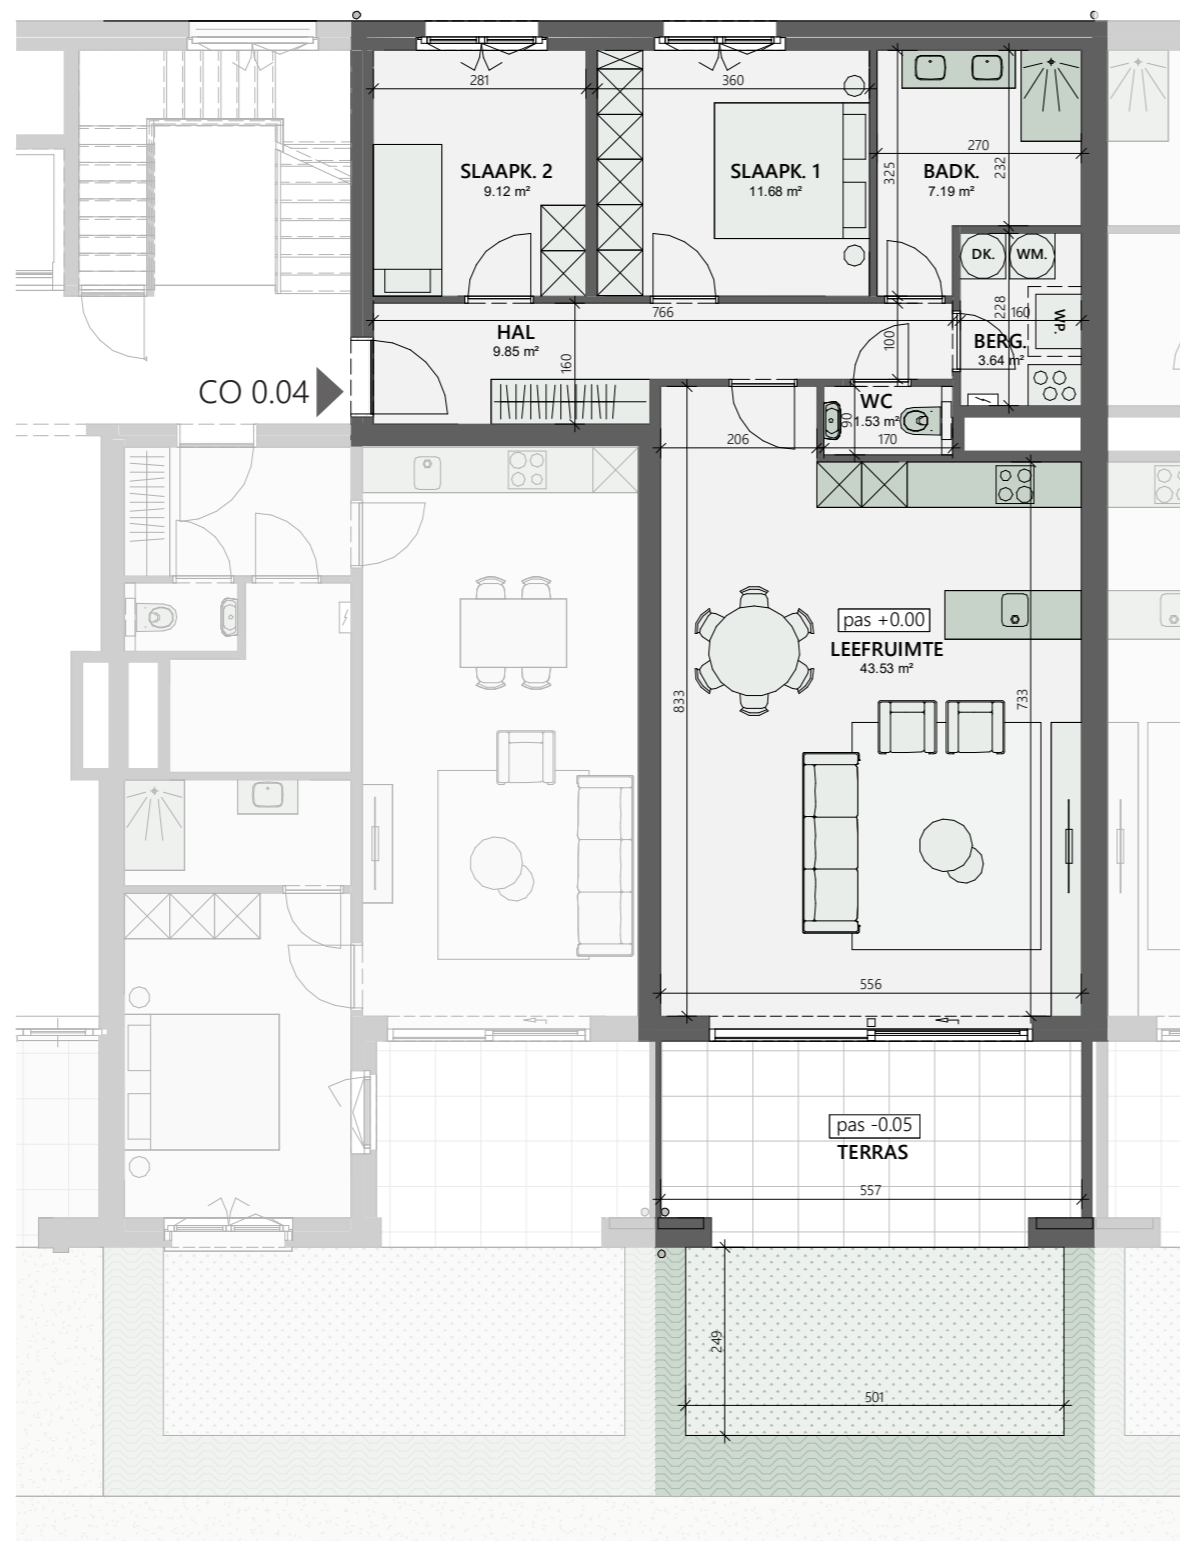

### Connifeer 0.04

Niveau: 0  
 Bruto woonopp.: 100,3 m<sup>2</sup>  
 Terras opp.: 15,7 m<sup>2</sup>  
 Schaal: 1:75

Gevelzicht

Inplanting

Maten en 3D beeld zijn indicatief. Meubels zijn ingetekend bij wijze van voorbeeld. De inplanting van de technieken in de berging is illustratief en zal worden vastgelegd door het studiebureau als onderdeel van het uitvoeringsdossier. Beschrijving van materialen: zie verkoopplatenboek.