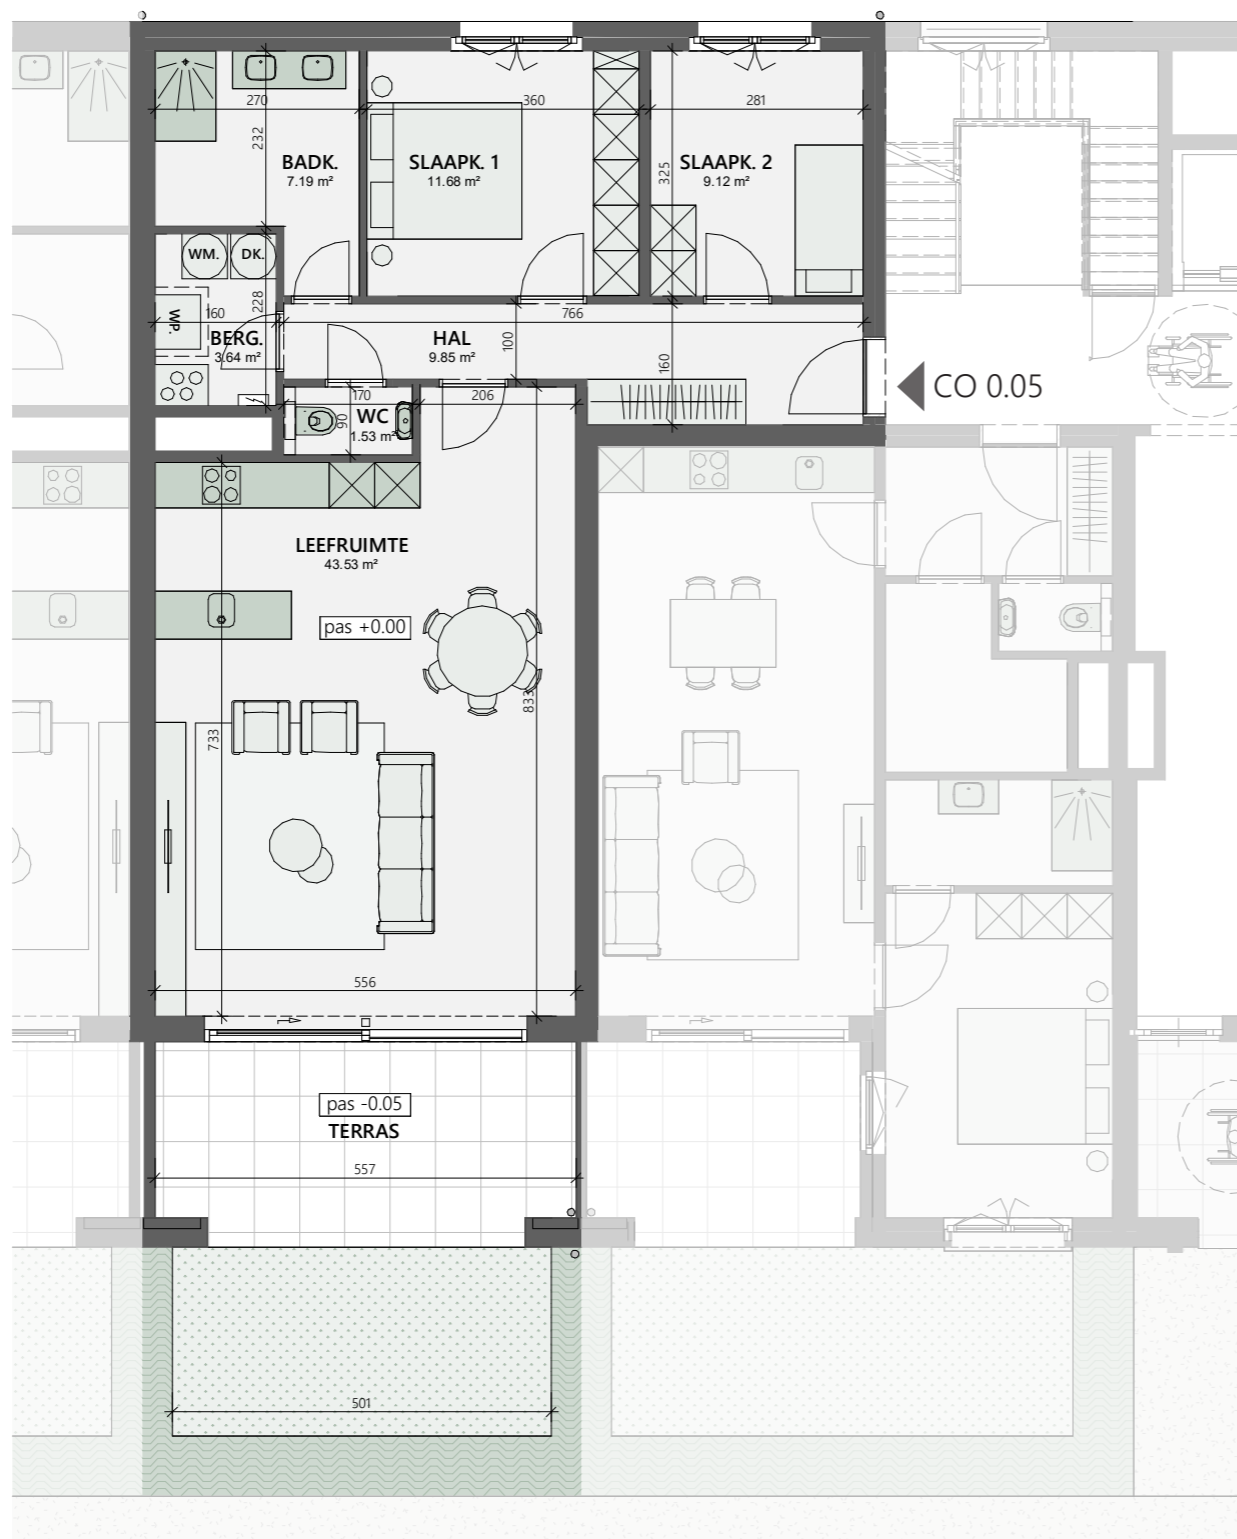

Connifeer 0.05

Niveau: 0
 Bruto woonopp.: 100,2 m²
 Terras opp.: 15,7 m²
 Schaal: 1:75

Gevelzicht

Inplanting

Maten en 3D beeld zijn indicatief. Meubels zijn ingetekend bij wijze van voorbeeld. De inplanting van de technieken in de berging is illustratief en zal worden vastgelegd door het studiebureau als onderdeel van het uitvoeringsdossier. Beschrijving van materialen: zie verkoopplatenboek.