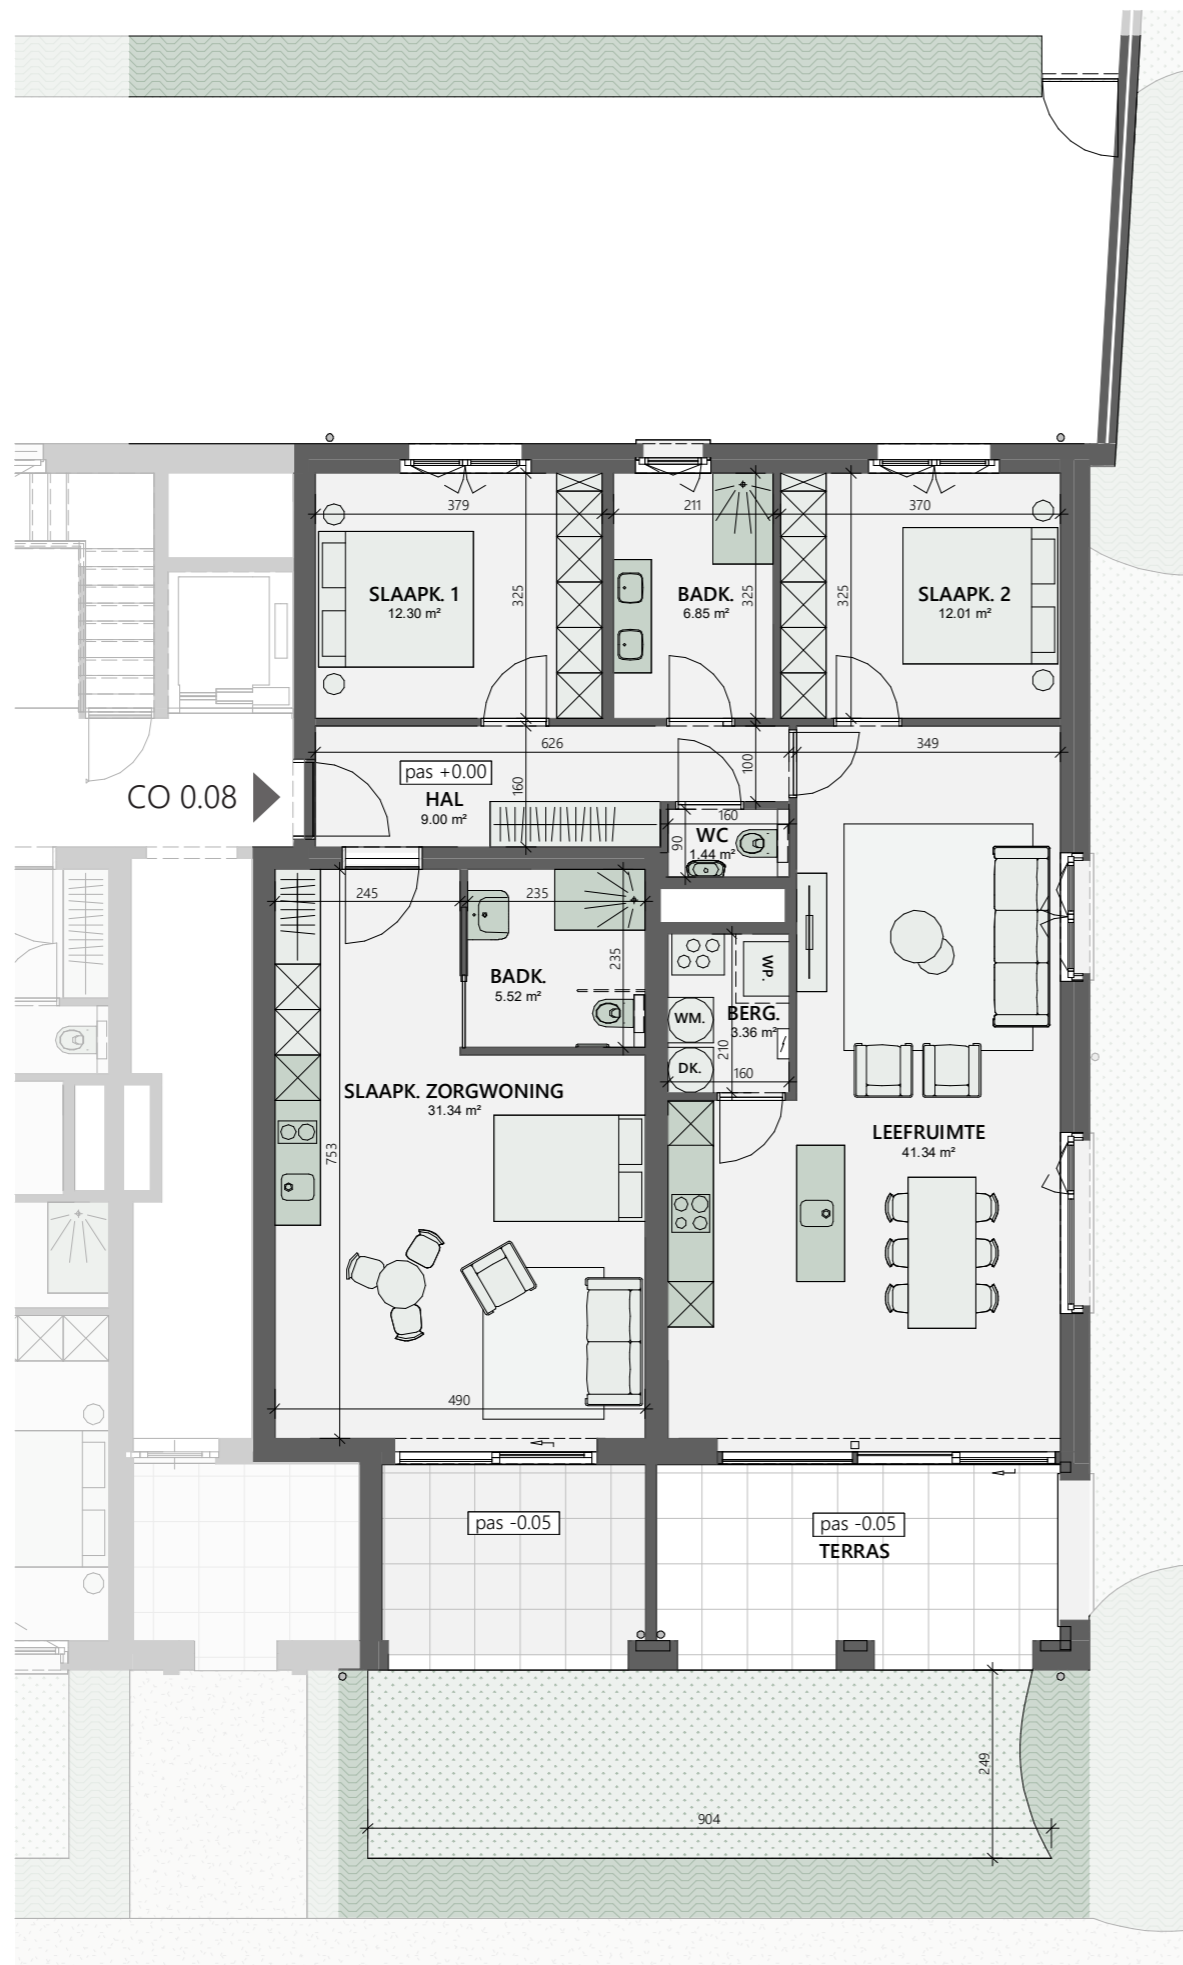

Connifeer 0.08

Niveau: 0  
 Bruto woonopp.: 144,4 m<sup>2</sup>  
 Terras opp.: 25,1 m<sup>2</sup>  
 Schaal: 1:75

Gevelzicht

Inplanting

vastgoed

03 340 18 75

verkoop@vanroeyvastgoed.pro

www.woneninhouthof.be

Maten en 3D beeld zijn indicatief. Meubels zijn ingetekend bij wijze van voorbeeld. De inplanting van de technieken in de berging is illustratief en zal worden vastgelegd door het studiebureau als onderdeel van het uitvoeringsdossier. Beschrijving van materialen: zie verkoopplatenboek.