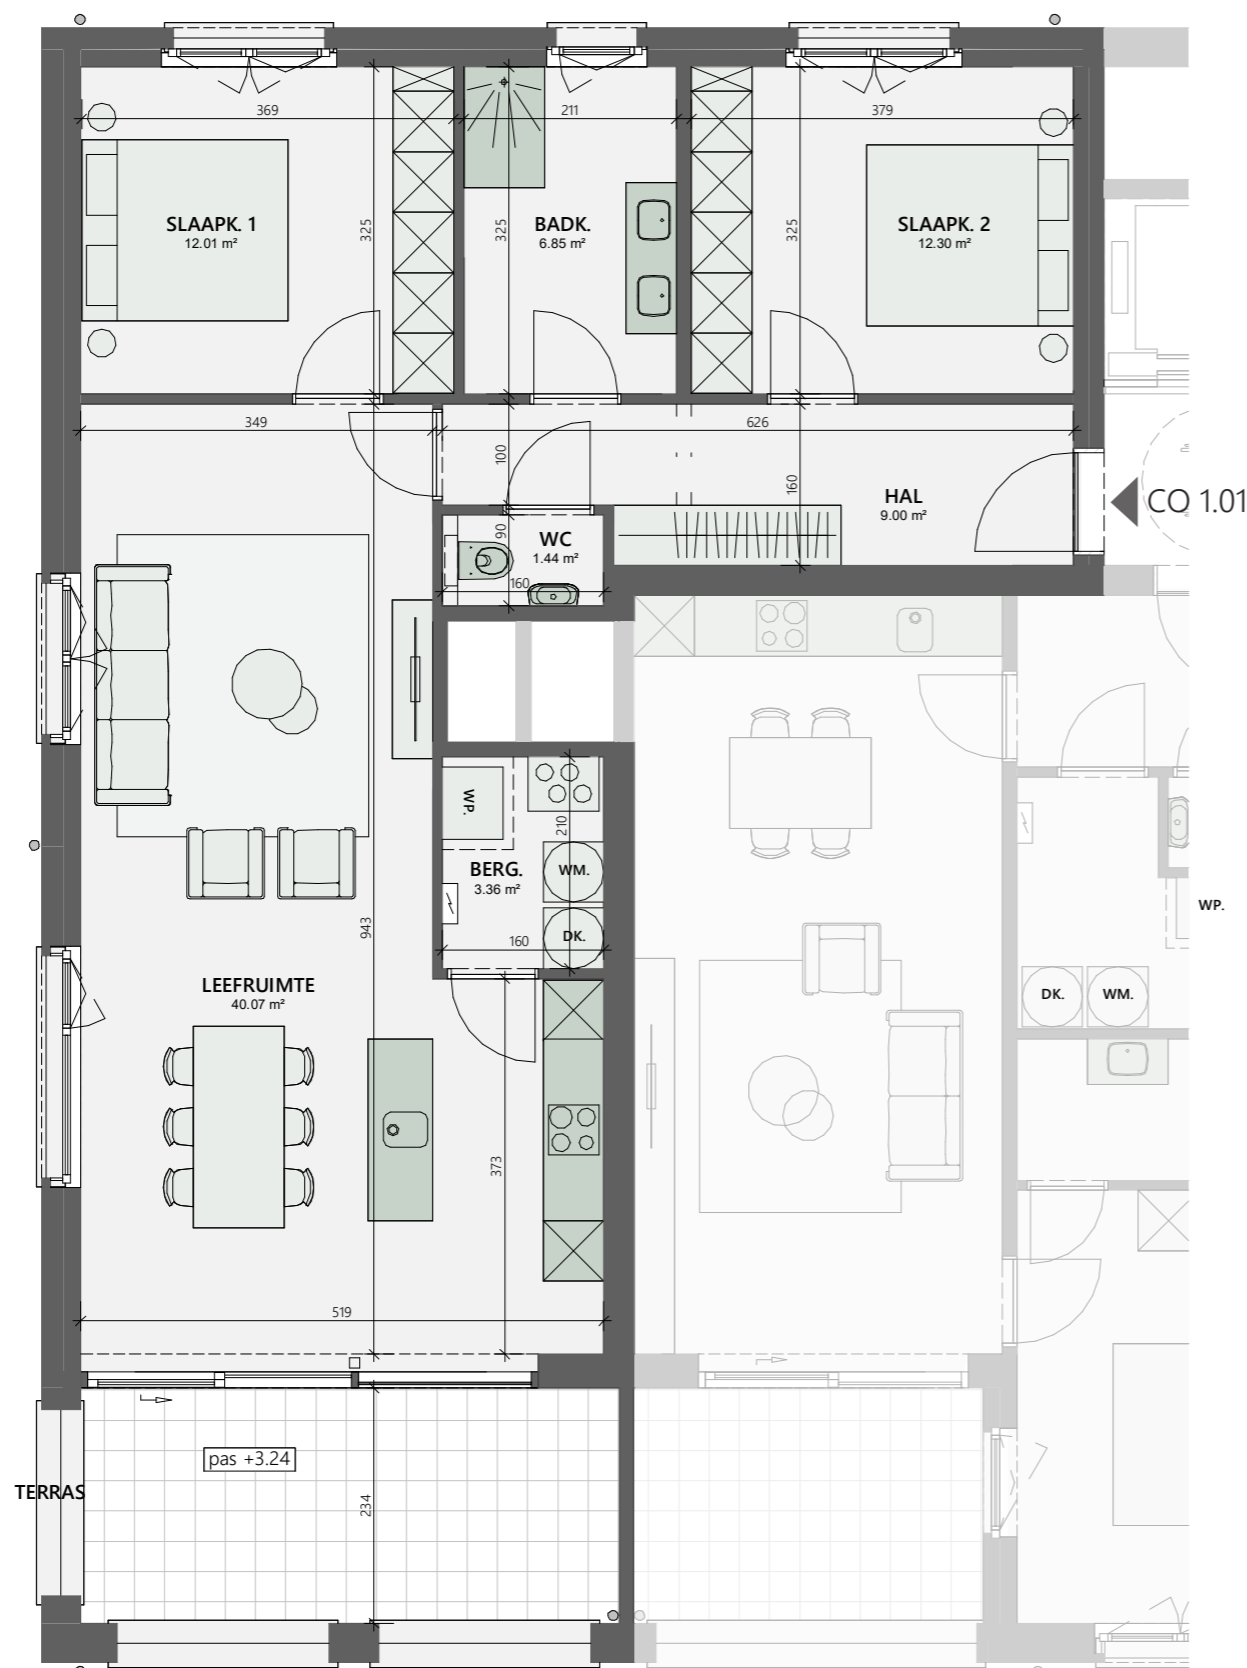

Connifeer 1.01

Niveau: 1
 Bruto woonopp.: 102,7 m²
 Terras opp.: 15,7 m²
 Schaal: 1:75

Gevelzicht

Niveau 1

Maten en 3D beeld zijn indicatief. Meubels zijn ingetekend bij wijze van voorbeeld. De inplanting van de technieken in de berging is illustratief en zal worden vastgelegd door het studiebureau als onderdeel van het uitvoeringsdossier. Beschrijving van materialen: zie verkoopplatenboek.