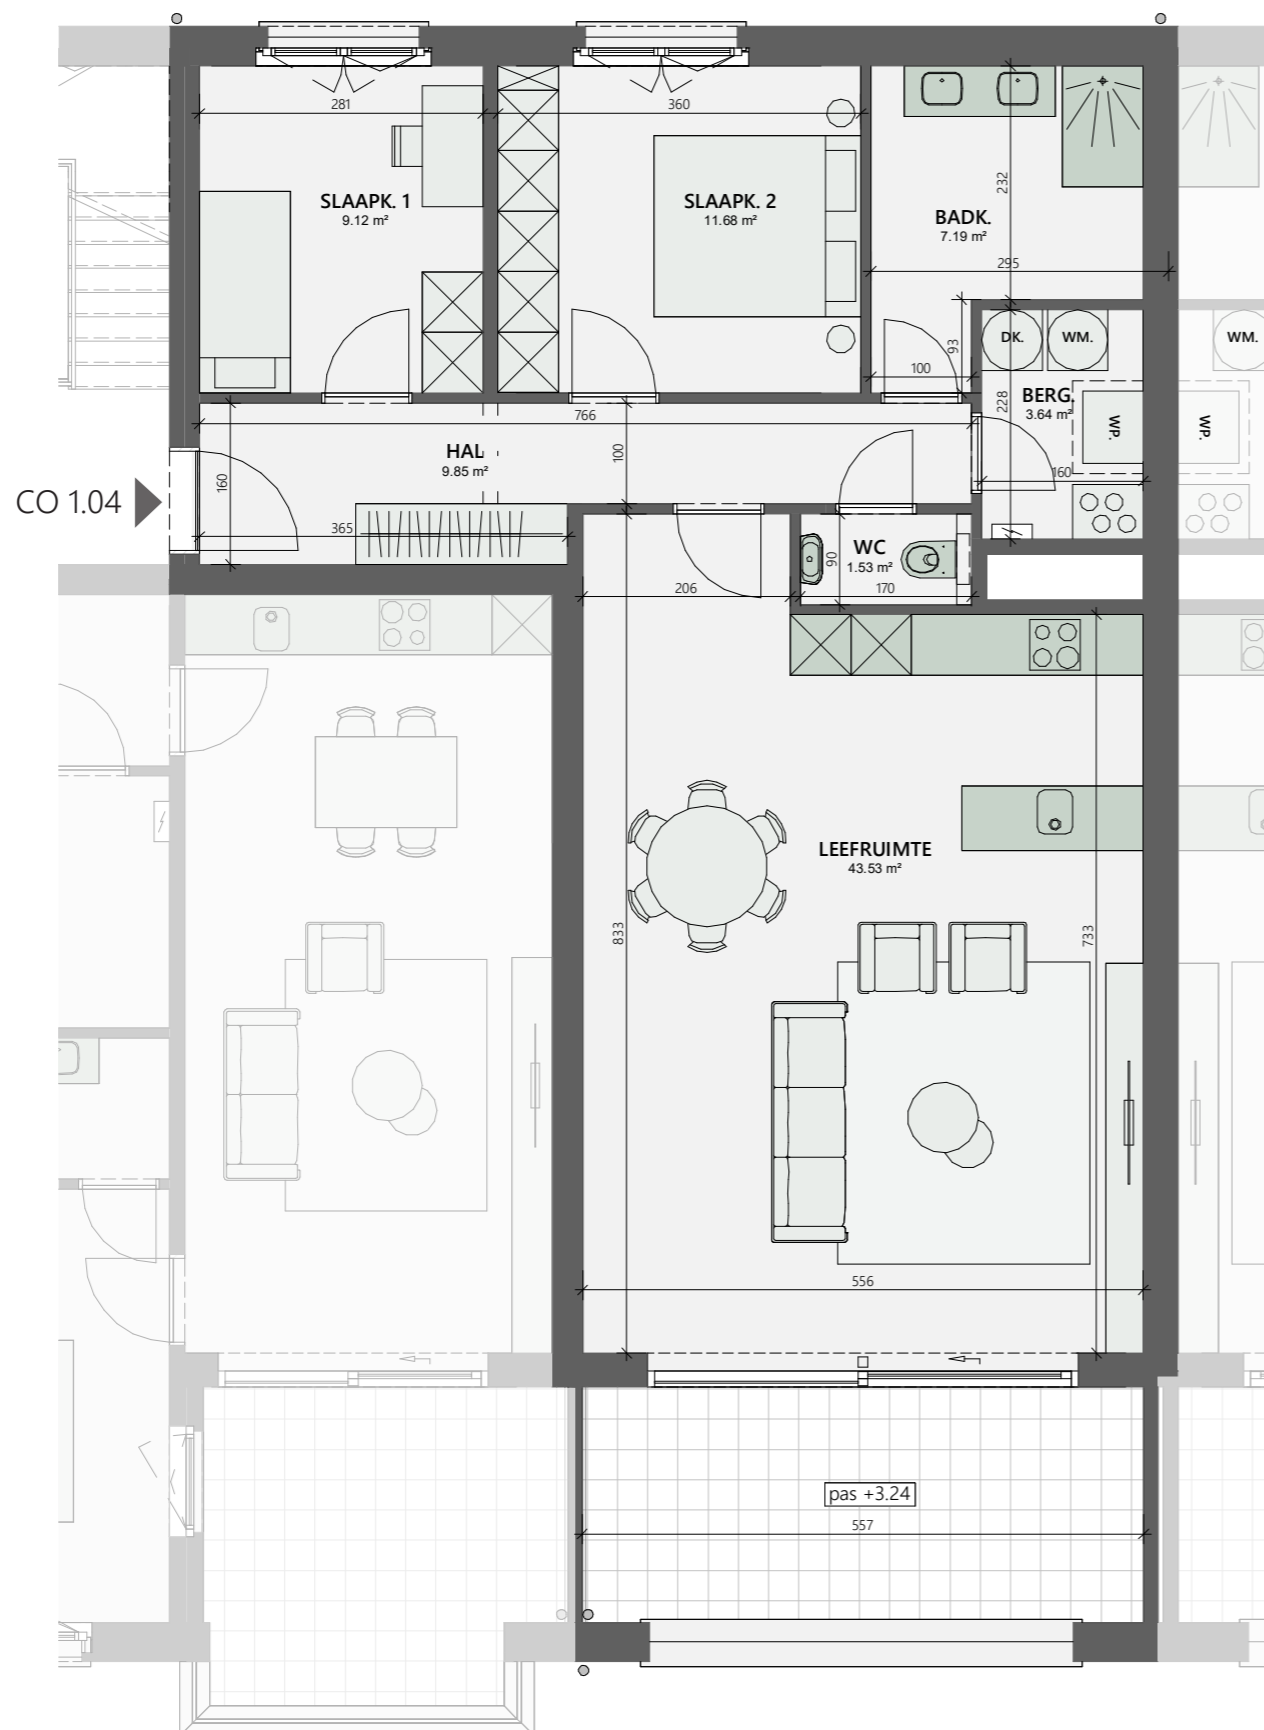

Connifeer 1.04

Niveau: 1  
 Bruto woonopp.: 100,2 m<sup>2</sup>  
 Terras opp.: 15,7 m<sup>2</sup>  
 Schaal: 1:75

Gevelzicht

Niveau 1

vastgoed

03 340 18 75

verkoop@vanroeyvastgoed.pro

www.woneninhouthof.be

Maten en 3D beeld zijn indicatief. Meubels zijn ingetekend bij wijze van voorbeeld. De inplanting van de technieken in de berging is illustratief en zal worden vastgelegd door het studiebureau als onderdeel van het uitvoeringsdossier. Beschrijving van materialen: zie verkoopplatenboek.