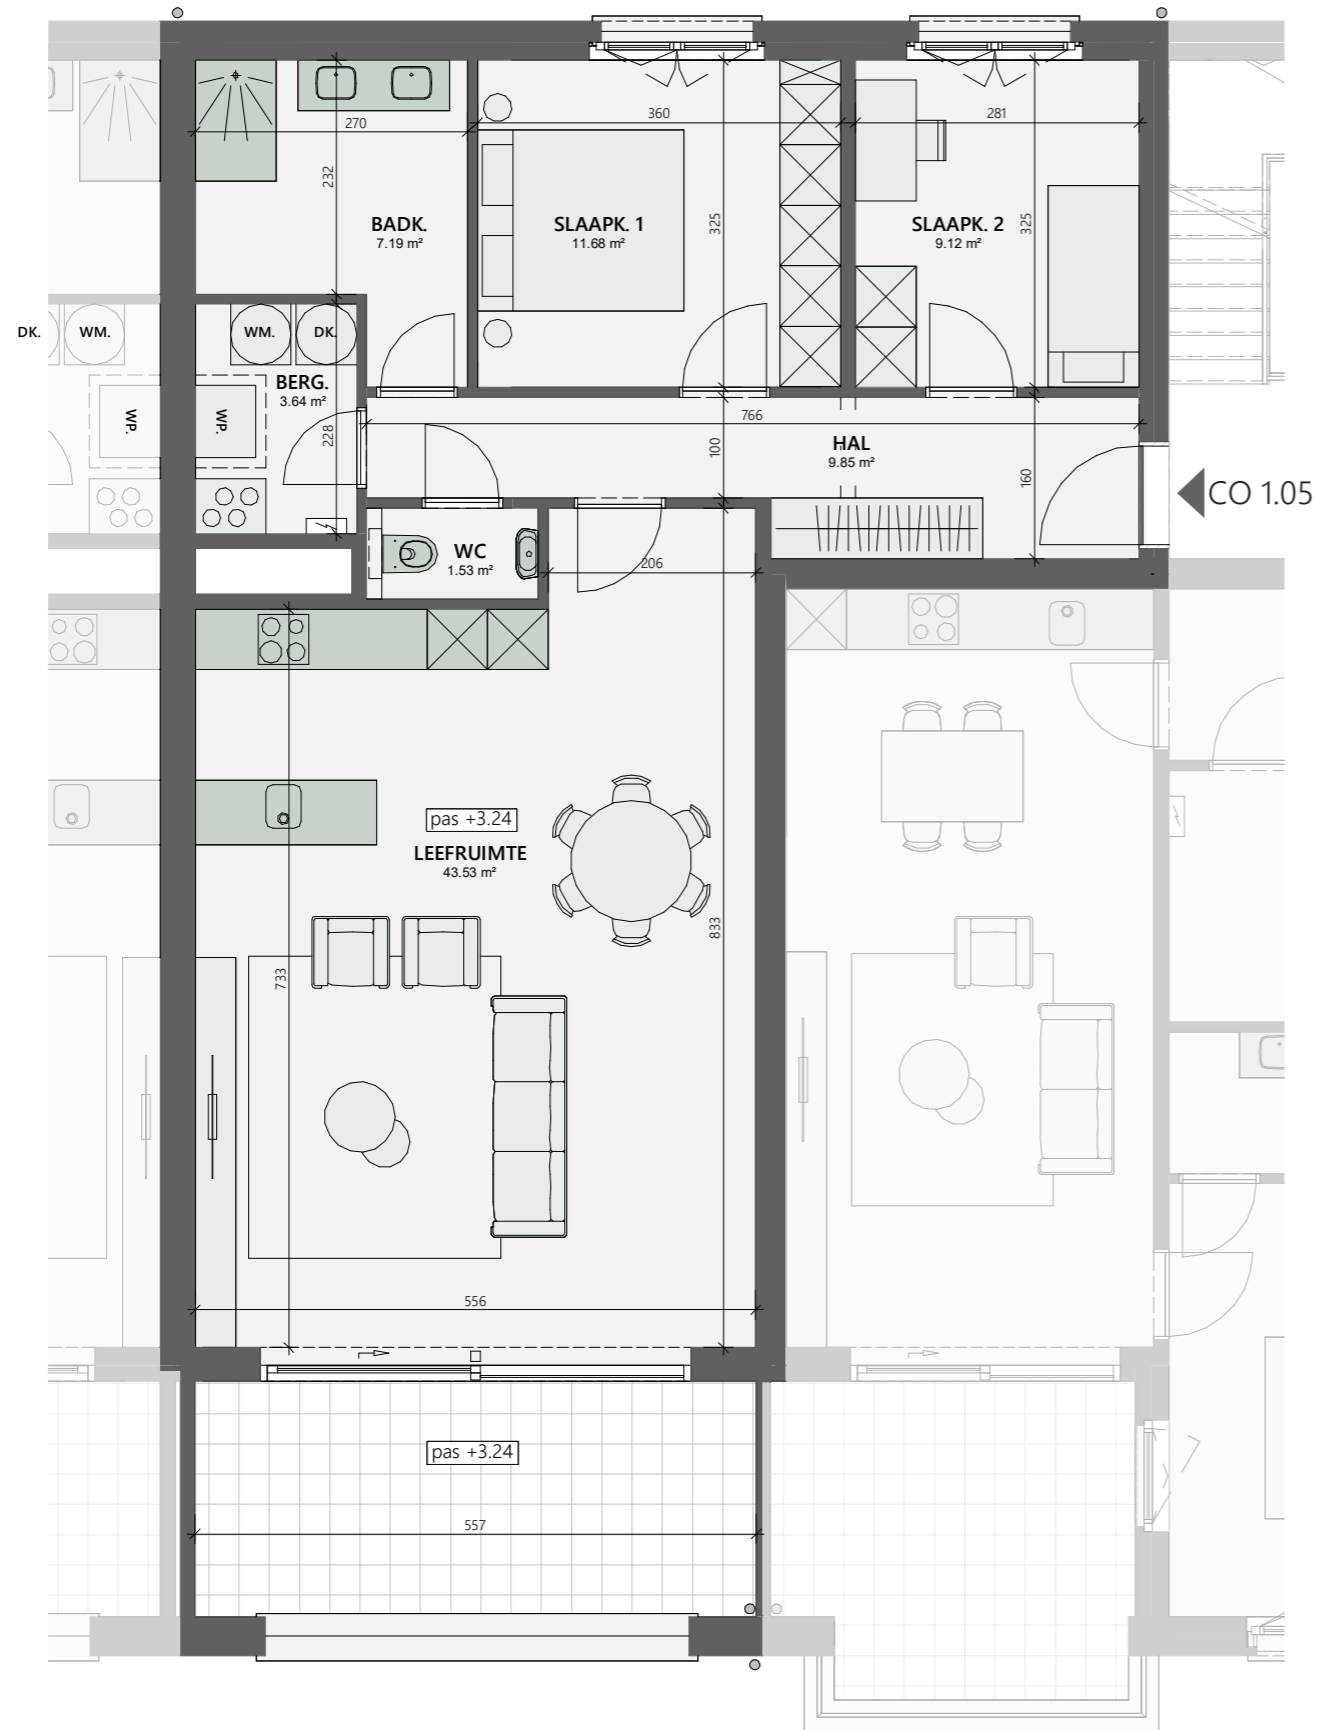

Connifeer 1.05

Niveau: 1  
 Bruto woonopp.: 100,5 m<sup>2</sup>  
 Terras opp.: 15,7 m<sup>2</sup>  
 Schaal: 1:75

Gevelaanzicht

Niveau 1

Maten en 3D beeld zijn indicatief. Meubels zijn ingetekend bij wijze van voorbeeld. De inplanting van de technieken in de berging is illustratief en zal worden vastgelegd door het studiebureau als onderdeel van het uitvoeringsdossier. Beschrijving van materialen: zie verkoopplatenboek.