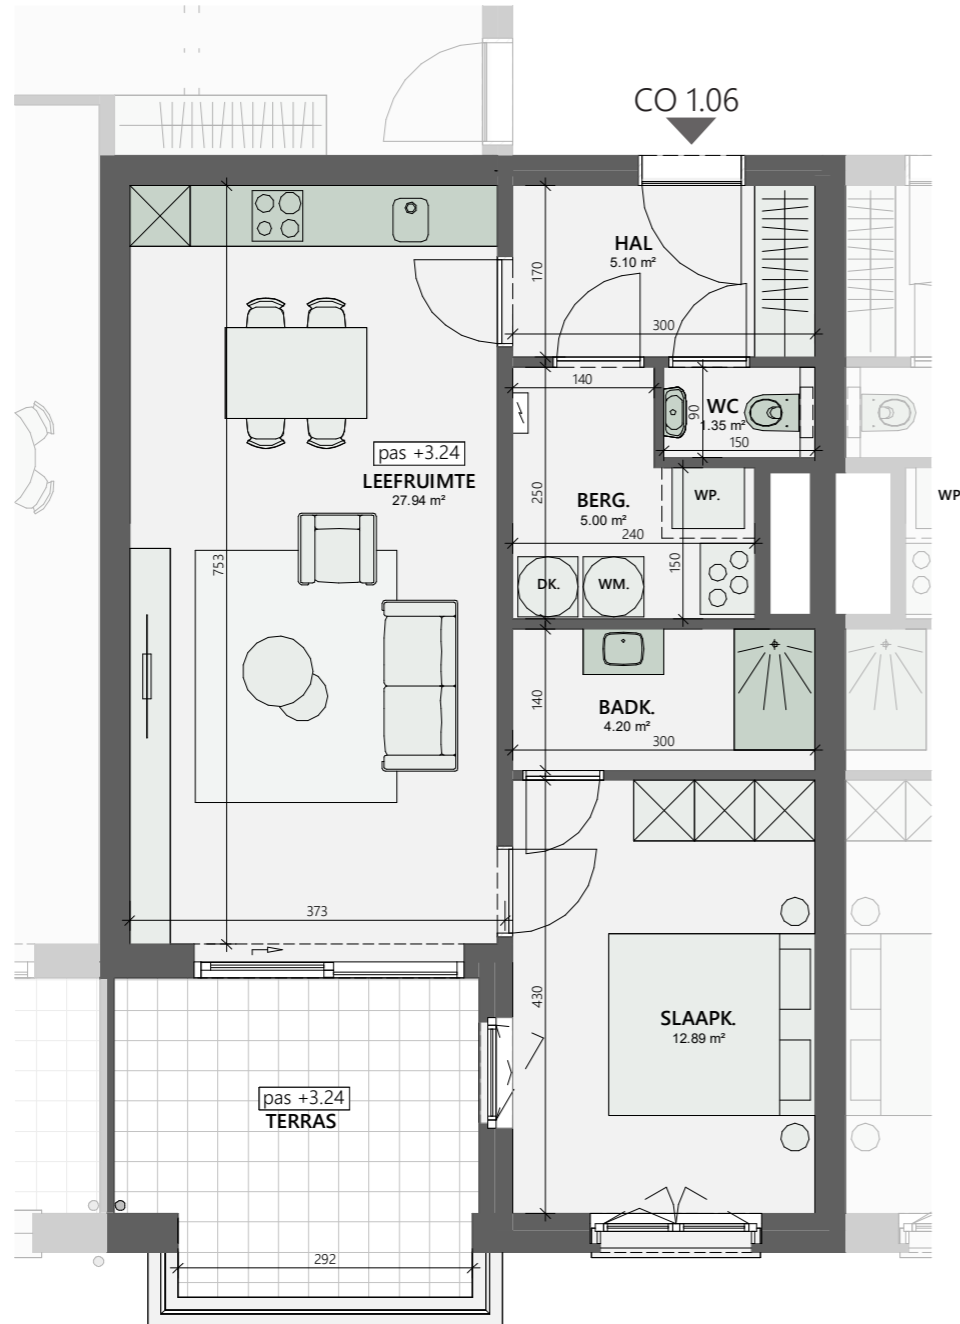

### Connifeer 1.06

Niveau: 1  
 Bruto woonopp.: 66,3 m<sup>2</sup>  
 Terras opp.: 12,7 m<sup>2</sup>  
 Schaal: 1:75

Gevelzicht

Niveau 1

Maten en 3D beeld zijn indicatief. Meubels zijn ingetekend bij wijze van voorbeeld. De inplanting van de technieken in de berging is illustratief en zal worden vastgelegd door het studiebureau als onderdeel van het uitvoeringsdossier. Beschrijving van materialen: zie verkoopplatenboek.