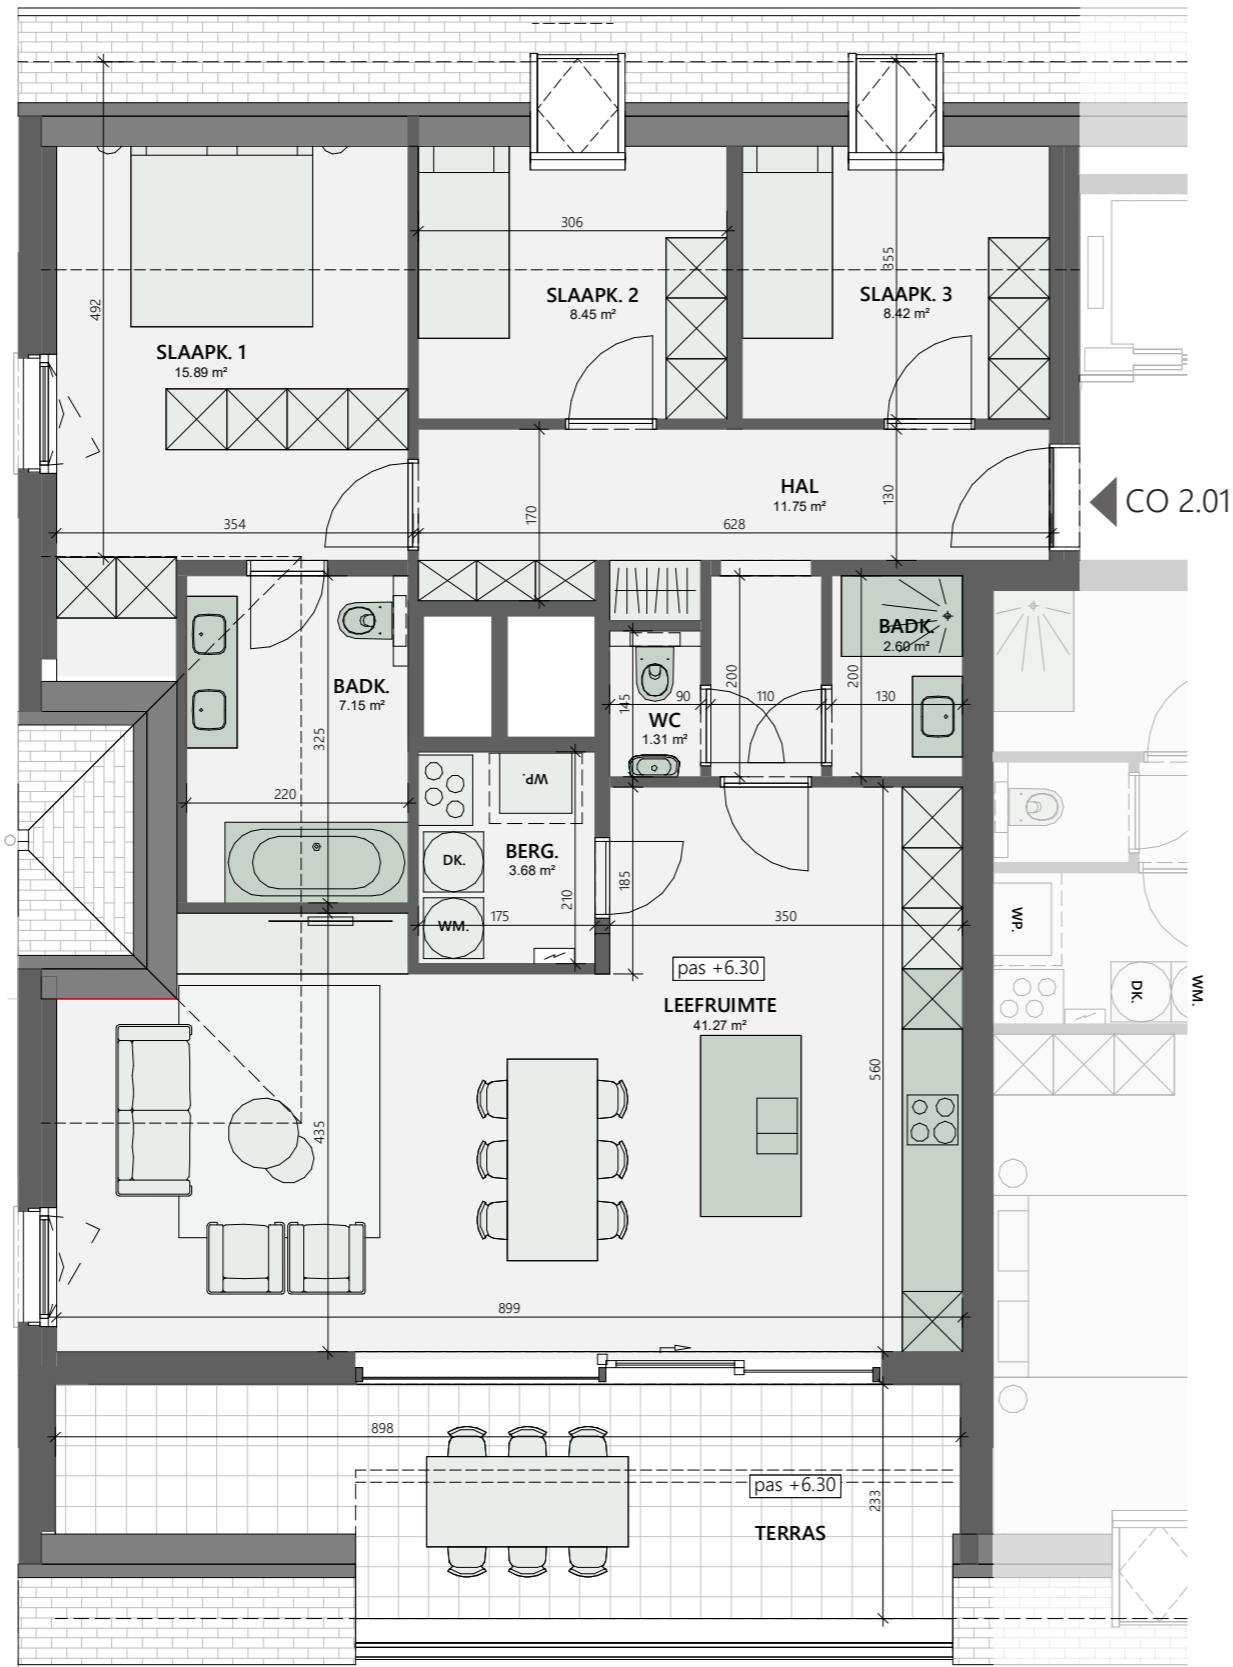

Connifeer 2.01

Niveau: 2
 Bruto woonopp.: 115,6 m²
 Terras opp.: 20,9 m²
 Schaal: 1:75

Gevelzicht

Niveau 2

Maten en 3D beeld zijn indicatief. Meubels zijn ingetekend bij wijze van voorbeeld. De inplanting van de technieken in de berging is illustratief en zal worden vastgelegd door het studiebureau als onderdeel van het uitvoeringsdossier. Beschrijving van materialen: zie verkooplastenboek.