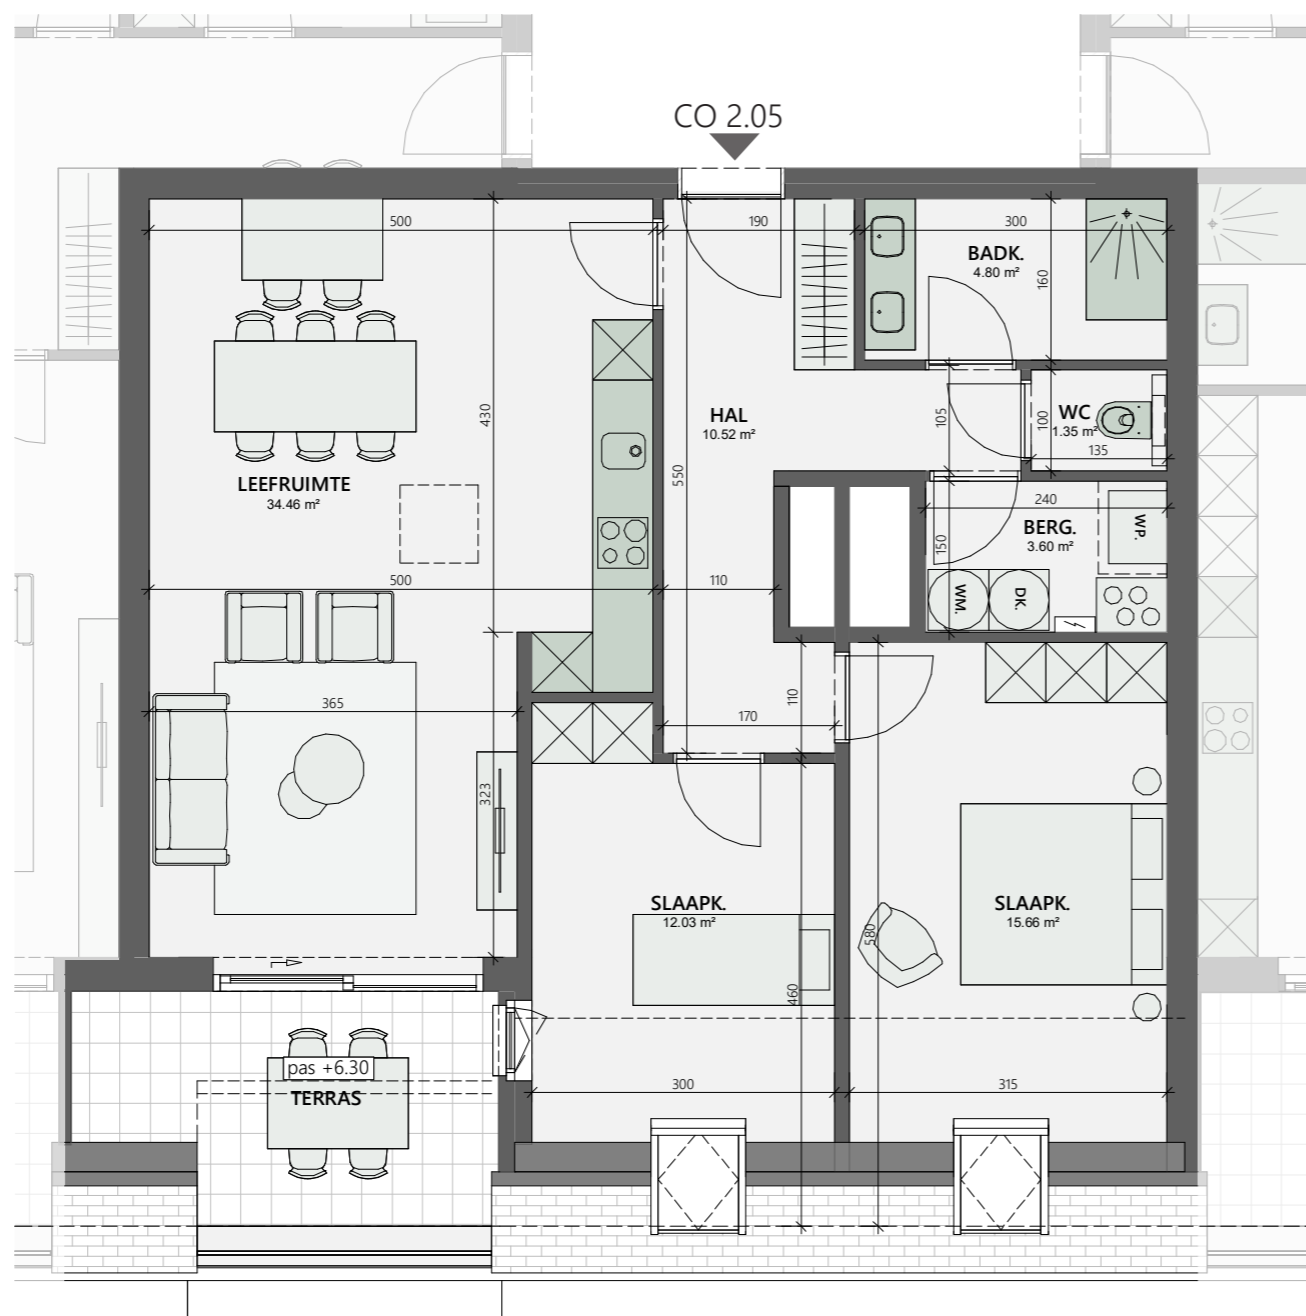

Connifeer 2.05

Niveau: 2
 Bruto woonopp.: 93,8 m²
 Terras opp.: 9,9 m²
 Schaal: 1:75

Gevelzicht

Niveau 2

Maten en 3D beeld zijn indicatief. Meubels zijn ingetekend bij wijze van voorbeeld. De inplanting van de technieken in de berging is illustratief en zal worden vastgelegd door het studiebureau als onderdeel van het uitvoeringsdossier. Beschrijving van materialen: zie verkoopplatenboek.