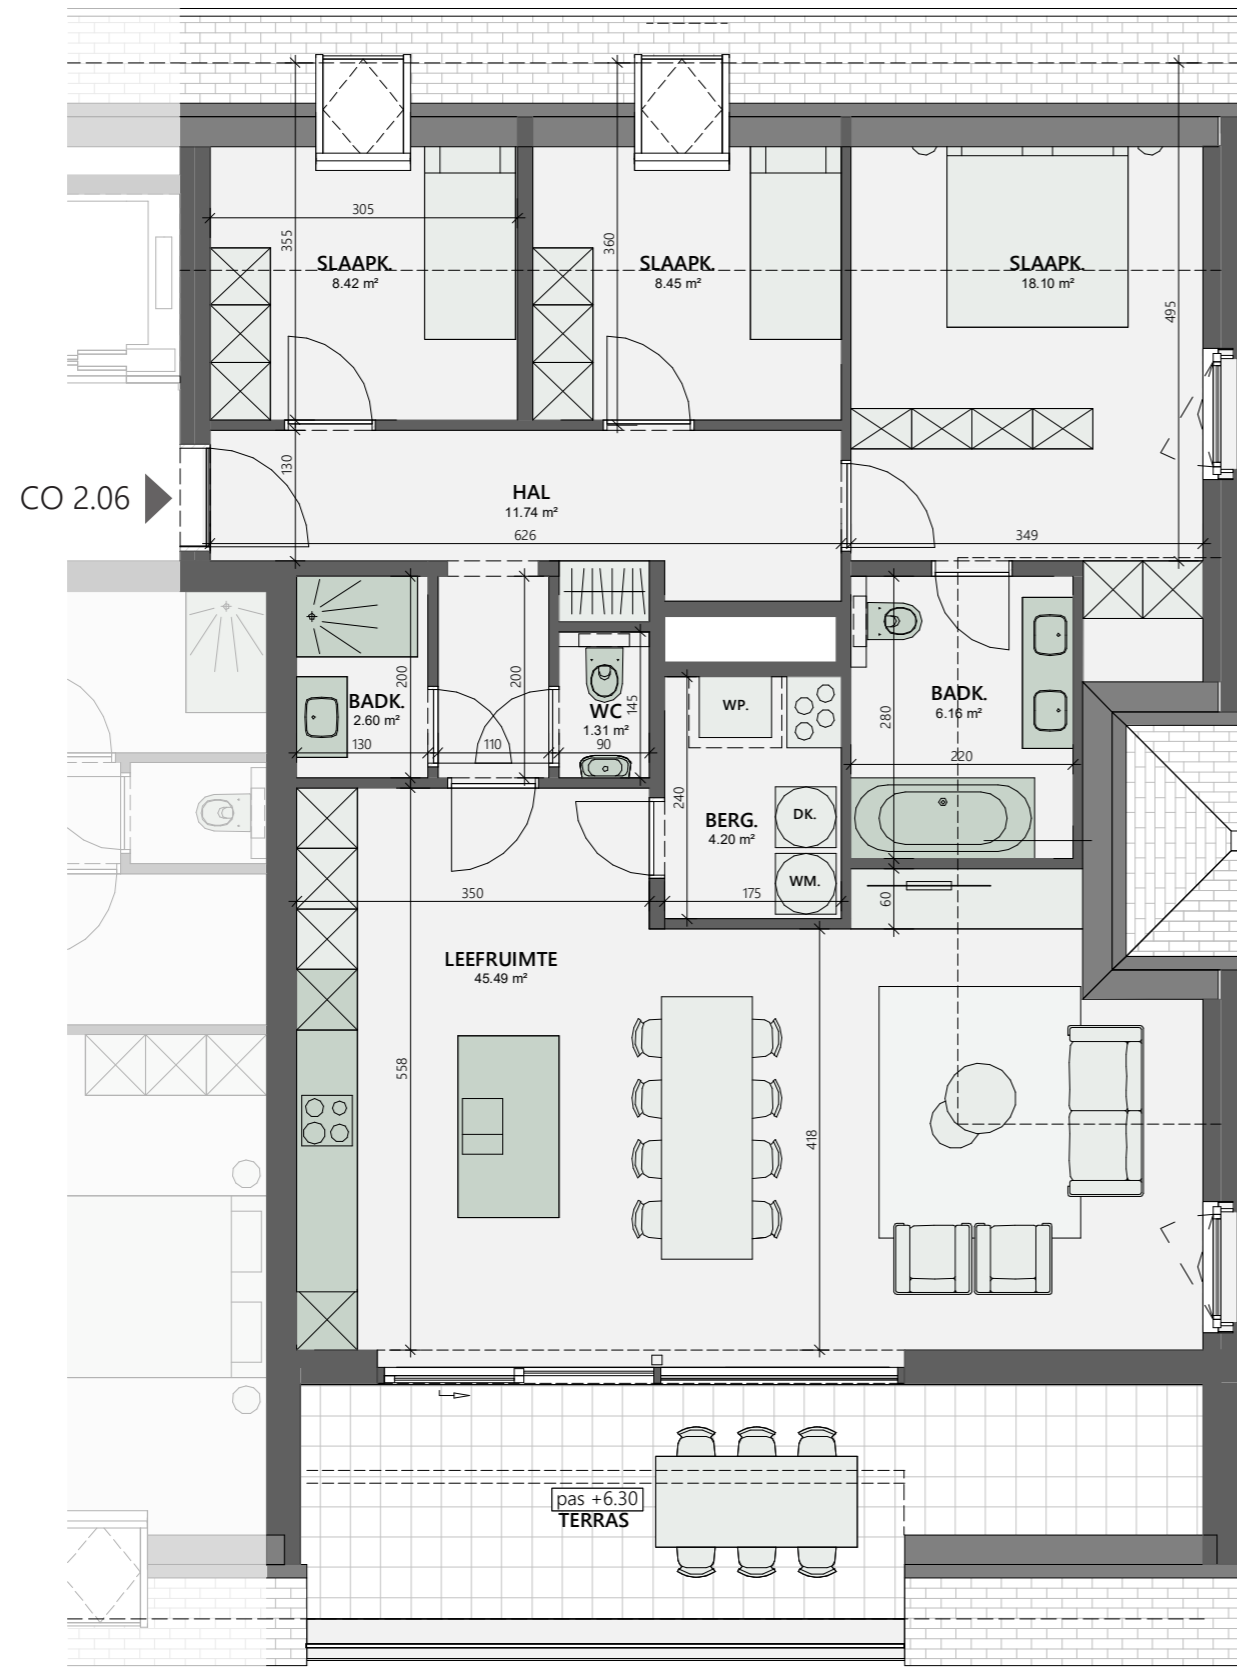

Connifeer 2.06

Niveau: 2
 Bruto woonopp.: 115,9 m²
 Terras opp.: 21,3 m²
 Schaal: 1:75

Gevelzicht

Niveau 2

Maten en 3D beeld zijn indicatief. Meubels zijn ingetekend bij wijze van voorbeeld. De inplanting van de technieken in de berging is illustratief en zal worden vastgelegd door het studiebureau als onderdeel van het uitvoeringsdossier. Beschrijving van materialen: zie verkoopplatenboek.